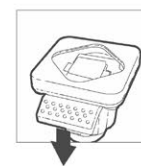

SHAD SG76H

REF. X0SG76H Easy

SMARTPHONE HANDLE HOLDER

1

2

HANDLEBAR SIZES

Ø 20-40 mm

4

3

5

HANDLEBAR HOLDER
Soporte para manillar
Support pour guidon

WATER RESISTANT ZIPPER
Cremallera resistente al agua
Fermeture résistant à l'eau

POWER BANK POCKET 1L
Bolsillo para batería externa 1L
Poche pour batterie portable 1L

TOLL PASS HOLDER
Soporte telepeaje
Porte-télépeage

360°

ADJUSTABLE INTERNAL SHIMS
Cuañas ajustables en el interior
Housse interne adaptable

TOUCH SENSITIVE SCREEN
Film transparente para pantallas táctiles
Film transparent pour écran tactile

CABLE OUTLET
Salida de cable
Sortie de câble

ANTI GLARE SUN VISOR
Superficie antirreflejante
Écran anti-reflets

SECURITY STRAP
Correa de seguridad
Ceinture de sécurité

LIGHT RAIN RESISTANT
Resistente a lluvia ligera
Résistant à la pluie légère

MAX / 180x90 mm

4

ASSEMBLY

RELEASE