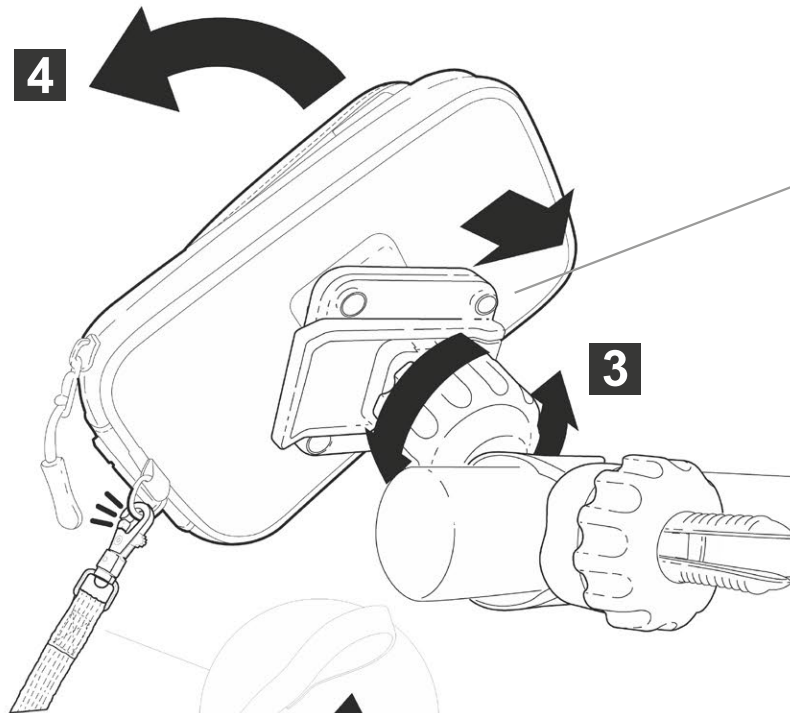

SHAD SG76H

REF. X0SG76H Easy

SMARTPHONE HANDLE HOLDER

1

2

HANDLEBAR SIZES

Ø 20-40 mm

4

3

5

HANDLEBAR HOLDER
Soporte para manillar
Support pour guidon

WATER RESISTANT ZIPPER
Cremallera resistente al agua
Fermeture résistant à l'eau

POWER BANK POCKET 1L
Bolsillo para batería externa 1L
Poche pour batterie portable 1L

TOLL PASS HOLDER
Soporte telepeaje
Porte-télépeage

360°

ADJUSTABLE INTERNAL SHIMS
Cuañas ajustables en el interior
Housse interne adaptable

TOUCH SENSITIVE SCREEN
Film transparente para pantallas táctiles
Film transparent pour écran tactile

CABLE OUTLET
Salida de cable
Sortie de câble

ANTI GLARE SUN VISOR
Superficie antirreflejante
Écran anti-reflets

SECURITY STRAP
Correa de seguridad
Ceinture de sécurité

LIGHT RAIN RESISTANT
Resistente a lluvia ligera
Résistant à la pluie légère