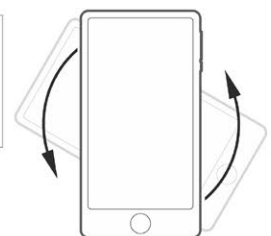

TOLL PASS HOLDER
Soporte telepeaje
Porte-télépeage

360°

ADJUSTABLE INTERNAL SHIMS
Cuañas ajustables en el interior
Housse interne adaptable

TOUCH SENSITIVE SCREEN
Film transparente para pantallas táctiles
Film transparent pour écran tactile

CABLE OUTLET
Salida de cable
Sortie de câble

ANTI GLARE SUN VISOR
Superficie antirreflejante
Écran anti-reflets

SECURITY STRAP
Correa de seguridad
Ceinture de sécurité

LIGHT RAIN RESISTANT
Resistente a lluvia ligera
Résistant à la pluie légère

MAX / 180x90 mm

4

ASSEMBLY

RELEASE