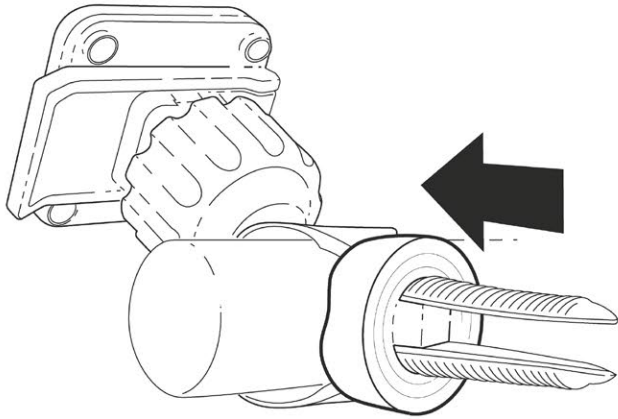

SHAD SG76H

REF. X0SG76H Easy

SMARTPHONE HANDLE HOLDER

1

2

HANDLEBAR SIZES

Ø 20-40 mm

4

3

5

HANDLEBAR HOLDER
Soporte para manillar
Support pour guidon

WATER RESISTANT ZIPPER
Cremallera resistente al agua
Fermeture résistant à l'eau

POWER BANK POCKET 1L
Bolsillo para batería externa 1L
Poche pour batterie portable 1L

TOLL PASS HOLDER
Soporte telepeaje
Porte-télépeage

360°

ADJUSTABLE INTERNAL SHIMS
Cuañas ajustables en el interior
Housse interne adaptable

TOUCH SENSITIVE SCREEN
Film transparente para pantallas táctiles
Film transparent pour écran tactile

CABLE OUTLET
Salida de cable
Sortie de câble

ANTI GLARE SUN VISOR
Superficie antirreflejante
Écran anti-reflets

SECURITY STRAP
Correa de seguridad
Ceinture de sécurité

LIGHT RAIN RESISTANT
Resistente a lluvia ligera
Résistant à la pluie légère