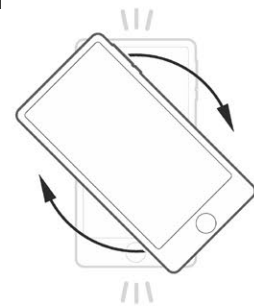

TOLL PASS HOLDER
Soporte telepeaje
Porte-télépeage

360°

ADJUSTABLE INTERNAL SHIMS
Cuañas ajustables en el interior
Housse interne adaptable

TOUCH SENSITIVE SCREEN
Film transparente para pantallas táctiles
Film transparent pour écran tactile

CABLE OUTLET
Salida de cable
Sortie de câble

ANTI GLARE SUN VISOR
Superficie antirreflejante
Écran anti-reflets

SECURITY STRAP
Correa de seguridad
Ceinture de sécurité

LIGHT RAIN RESISTANT
Resistente a lluvia ligera
Résistant à la pluie légère

MAX / 180x90 mm

4

ASSEMBLY

RELEASE