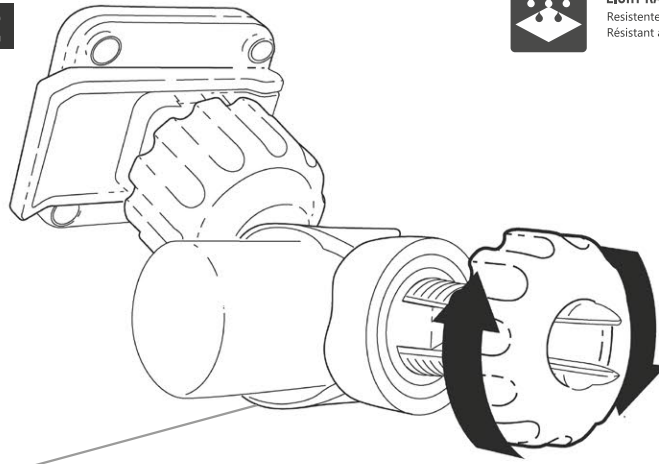

SHAD SG76H

REF. X0SG76H Easy

SMARTPHONE HANDLE HOLDER

1

2

HANDLEBAR SIZES

Ø 20-40 mm

4

3

5

HANDLEBAR HOLDER
Soporte para manillar
Support pour guidon

WATER RESISTANT ZIPPER
Cremallera resistente al agua
Fermeture résistant à l'eau

POWER BANK POCKET 1L
Bolsillo para batería externa 1L
Poche pour batterie portable 1L

TOLL PASS HOLDER
Soporte telepeaje
Porte-télépeage

360°

ADJUSTABLE INTERNAL SHIMS
Cuañas ajustables en el interior
Housse interne adaptable

TOUCH SENSITIVE SCREEN
Film transparente para pantallas táctiles
Film transparent pour écran tactile

CABLE OUTLET
Salida de cable
Sortie de câble

ANTI GLARE SUN VISOR
Superficie antirreflejante
Écran anti-reflets

SECURITY STRAP
Correa de seguridad
Ceinture de sécurité

LIGHT RAIN RESISTANT
Resistente a lluvia ligera
Résistant à la pluie légère