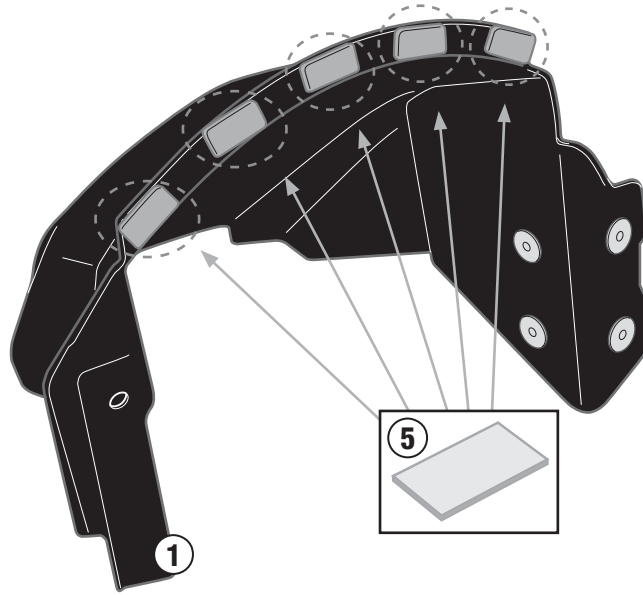

MG6401 - KMG6401

PARAFANGO / COPRICATENA - MUDGUARD / CHAIN-COVER - PASSAGE DE ROUE / PAER-CHAINE
KETTENSCHUTZ - GUARDABARROS / CUBRECADENA - PARALAMA

TRIUMPH TIGER 800 - TIGER 800 XC (2011 - 2014)