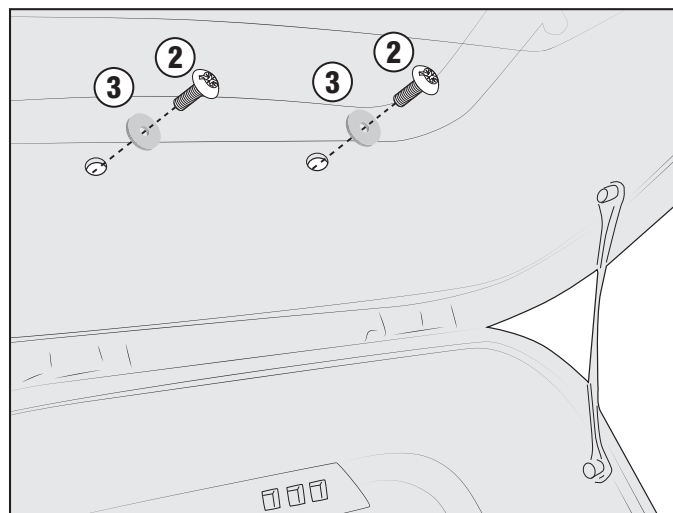

## SCHIENALINO - BACKREST - DOSSERET BEIFAHRENER-RÜCKENLEHNE - RESPALDO - ENCOSTO

N°	Descrizione	Caratteristiche	Codice	Quantità
1	Schienalino - Backrest Dossieret - Beifahrer-Rückenlehne Respaldo - Encosto	-	-	1
2	Vite - Screw Vis - Schraube Tornillo - Parafuso	TL M6x16	616TL	2
3	Rondella In Gomma - Rubber Washer Rondelle En Caoutchouc - Gummi Scheibe Arandela De Goma - Arruela De Borracha	-	Z267	2

## SCHIENALINO - BACKREST - DOSSERET BEIFAHRER-RÜCKENLEHNE - RESPALDO - ENCOSTO

PUT A PIECE OF ADHESIVE TAPE  
TO KEEP IN POSITION  
THE TEMPLATE