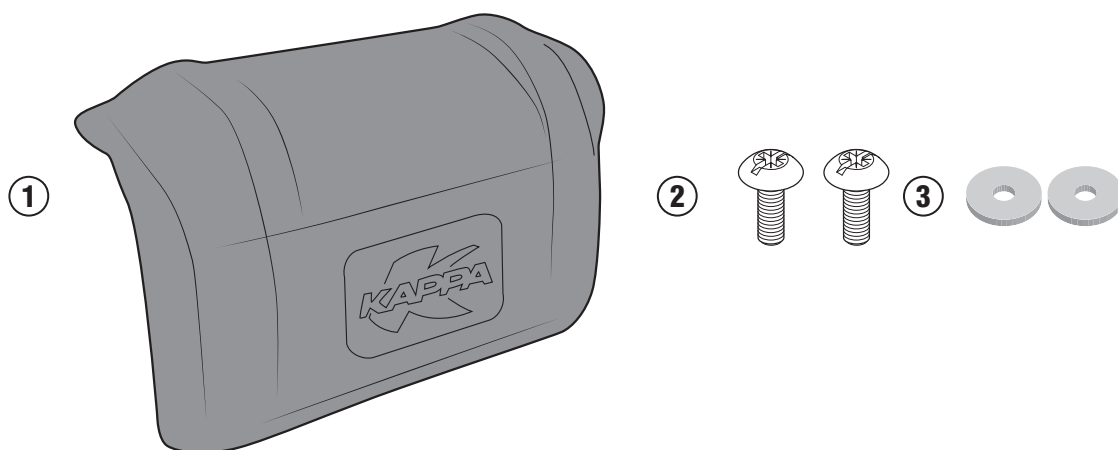

## SCHIENALINO - BACKREST - DOSSERET BEIFAHRENER-RÜCKENLEHNE - RESPALDO - ENCOSTO

N°	Descrizione	Caratteristiche	Codice	Quantità
1	Schienalino - Backrest Dossieret - Beifahrer-Rückenlehne Respaldo - Encosto	-	-	1
2	Vite - Screw Vis - Schraube Tornillo - Parafuso	TL M6x16	616TL	2
3	Rondella In Gomma - Rubber Washer Rondelle En Caoutchouc - Gummi Scheibe Arandela De Goma - Arruela De Borracha	-	Z267	2

## SCHIENALINO - BACKREST - DOSSERET BEIFAHRER-RÜCKENLEHNE - RESPALDO - ENCOSTO

PUT A PIECE OF ADHESIVE TAPE  
TO KEEP IN POSITION  
THE TEMPLATE