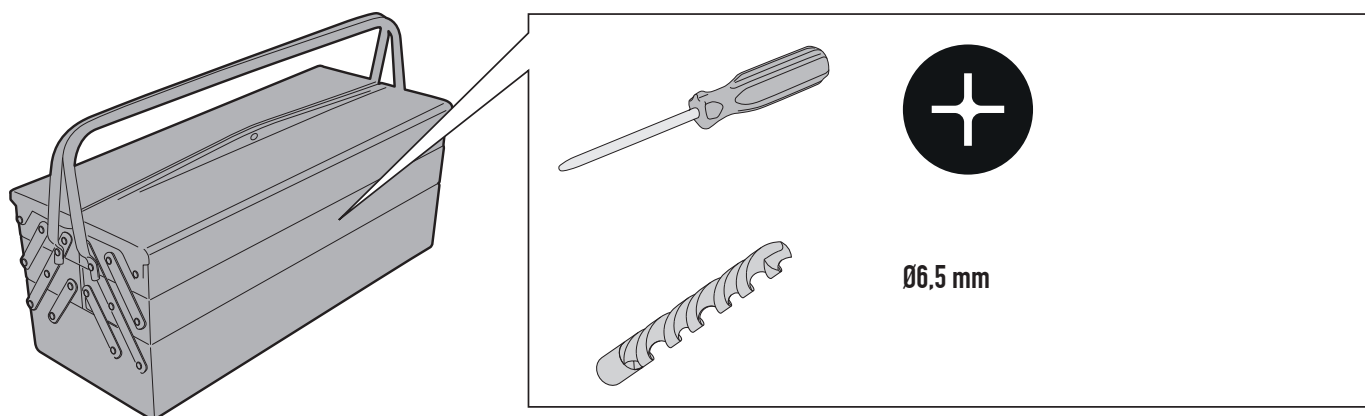

## SCHIENALINO - BACKREST - DOSSERET BEIFAHRENER-RÜCKENLEHNE - RESPALDO - ENCOSTO

N°	Descrizione	Caratteristiche	Codice	Quantità
1	Schienalino - Backrest Dossieret - Beifahrer-Rückenlehne Respaldo - Encosto	-	-	1
2	Vite - Screw Vis - Schraube Tornillo - Parafuso	TL M6x16	616TL	2
3	Rondella In Gomma - Rubber Washer Rondelle En Caoutchouc - Gummi Scheibe Arandela De Goma - Arruela De Borracha	-	Z267	2