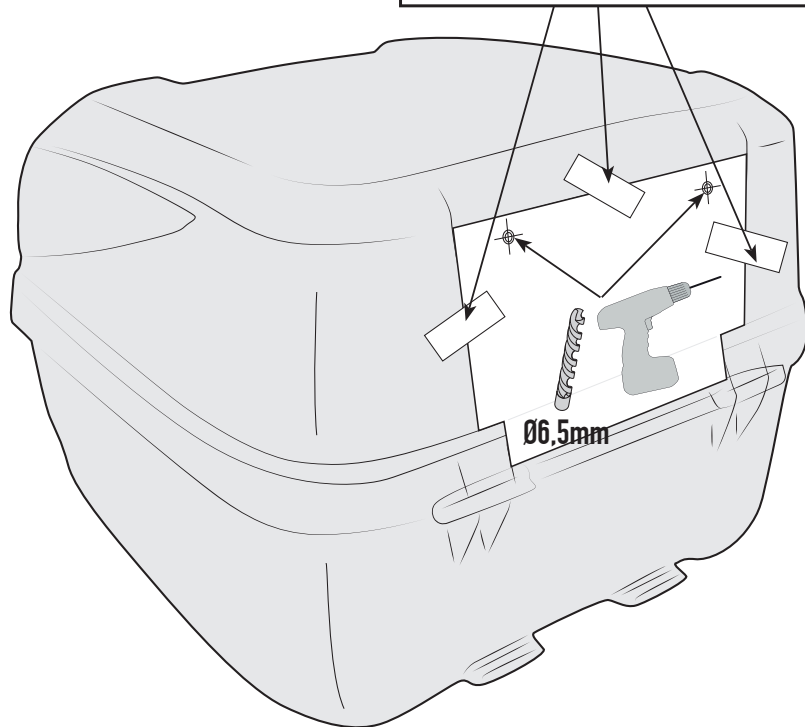

## SCHIENALINO - BACKREST - DOSSERET BEIFAHRENER-RÜCKENLEHNE - RESPALDO - ENCOSTO

N°	Descrizione	Caratteristiche	Codice	Quantità
1	Schienalino - Backrest Dossieret - Beifahrer-Rückenlehne Respaldo - Encosto	-	-	1
2	Vite - Screw Vis - Schraube Tornillo - Parafuso	TL M6x16	616TL	2
3	Rondella In Gomma - Rubber Washer Rondelle En Caoutchouc - Gummi Scheibe Arandela De Goma - Arruela De Borracha	-	Z267	2

## SCHIENALINO - BACKREST - DOSSERET BEIFAHRER-RÜCKENLEHNE - RESPALDO - ENCOSTO

PUT A PIECE OF ADHESIVE TAPE  
TO KEEP IN POSITION  
THE TEMPLATE