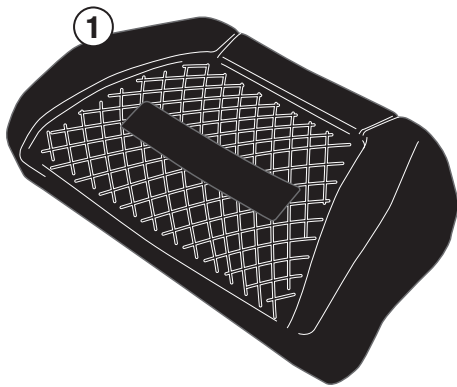

K637

SCHIENALINO PER KVE42 - BACKREST FOR KVE42 - DOSSERET POUR KVE42 BEIFAHRENER-RÜCKENLEHNE FÜR KVE42 - RESPALDO PARA KVE42 - RESPALDO PARA KVE42

N°	Descrizione	Caratteristiche	Codice	Quantità
1	Schienalino - Backrest Dossieret - Beifahrer-Rückenlehne Respaldo - Respaldo	Sup.	-	1
2	Schienalino - Backrest Dossieret - Beifahrer-Rückenlehne Respaldo - Respaldo	Inf.	-	1

K637

SCHIENALINO PER KVE42 - BACKREST FOR KVE42 - DOSSERET POUR KVE42
BEIFAHRENER-RÜCKENLEHNE FÜR KVE42 - RESPALDO PARA KVE42 - RESPALDO PARA KVE42

ATTENZIONE: PRIMA DI APPLICARE LO SCHIENALINO PULIRE ACCURATAMENE LA SUPERFICIE