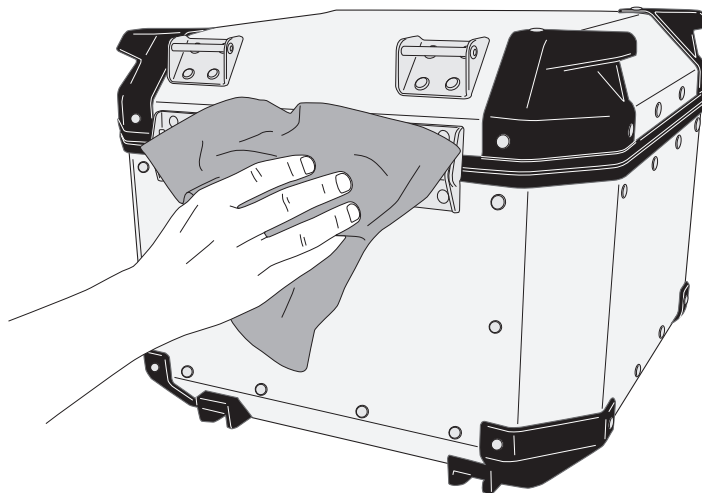

K637

SCHIENALINO PER KVE42 - BACKREST FOR KVE42 - DOSSERET POUR KVE42 BEIFAHRENER-RÜCKENLEHNE FÜR KVE42 - RESPALDO PARA KVE42 - RESPALDO PARA KVE42

N°	Descrizione	Caratteristiche	Codice	Quantità
1	Schienalino - Backrest Dossieret - Beifahrer-Rückenlehne Respaldo - Respaldo	Sup.	-	1
2	Schienalino - Backrest Dossieret - Beifahrer-Rückenlehne Respaldo - Respaldo	Inf.	-	1

K637

SCHIENALINO PER KVE42 - BACKREST FOR KVE42 - DOSSERET POUR KVE42
BEIFAHRENER-RÜCKENLEHNE FÜR KVE42 - RESPALDO PARA KVE42 - RESPALDO PARA KVE42

ATTENZIONE: PRIMA DI APPLICARE LO SCHIENALINO PULIRE ACCURATAMENE LA SUPERFICIE

ATTENTION: THOROUGHLY CLEAN THE CASE, BEFORE APPLYING THE BACKREST.

ACHTUNG: BEVOR SIE DAS RÜCKENPOLSTER AUFKLEBEN, REINIGEN SIE BITTE SORGFÄLTIG DIE OBERFLÄCHE DES KOFFERS

K637

SCHIENALINO PER KVE42 - BACKREST FOR KVE42 - DOSSERET POUR KVE42
BEIFAHRENER-RÜCKENLEHNE FÜR KVE42 - RESPALDO PARA KVE42 - RESPALDO PARA KVE42