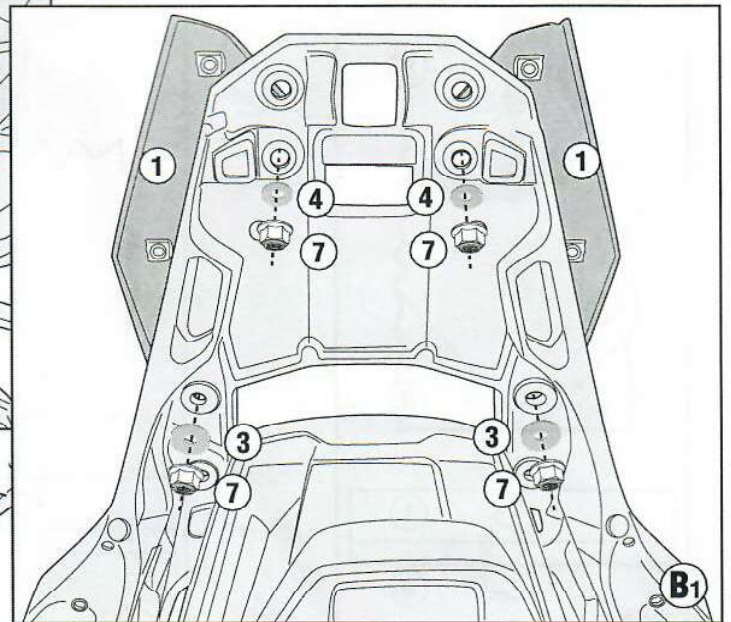

10mm / 13mm

4mm / 5mm

SR1186 - KR1186

PORTAPACCO SPECIFICO - SPECIFIC HOLDER - PORTE-PAQUET SPÉCIFIQUE - SPEZIFISCHER TRÄGER - PORTA-EQUIPAJE ESPECÍFICO - TRANSPORTADOR ESPECÍFICO

HONDA FORZA 750 (2021)

SR1186 - KR1186