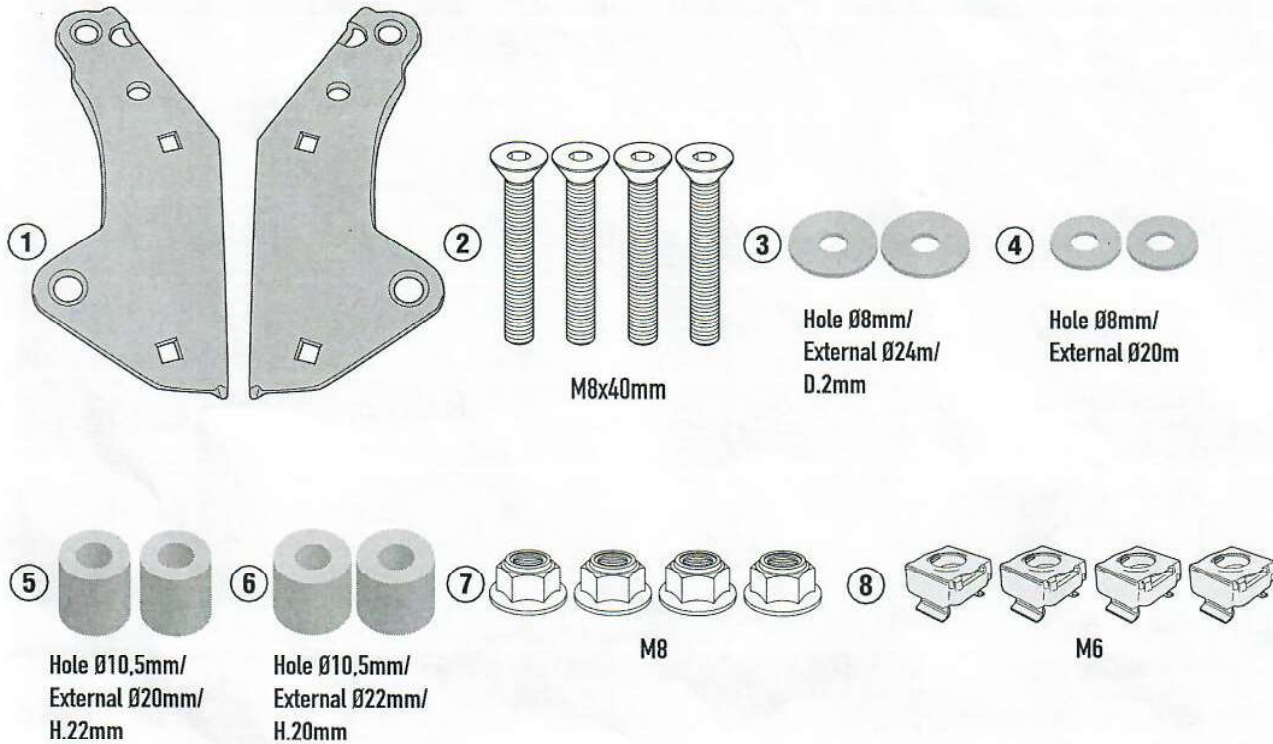

SR1186 - KR1186

PORTAPACCO SPECIFICO - SPECIFIC HOLDER - PORTE-PAQUET SPÉCIFIQUE - SPEZIFISCHER TRÄGER - PORTA-EQUIPAJE ESPECÍFICO - TRANSPORTADOR ESPECÍFICO

HONDA FORZA 750 (2021)

N°	Descrizione-Description	Caratteristiche-Features	Codice-Code	Quantità-Quantity
1	Supporto - Support - Support Halierung - Soporte - Apoio	-	GL4661DXV GL4661SXV	2 (Right; Left)
2	Vite - Screw - Vis - Schraube Tornillo - Parafuso	TSP M8X40	840TSP	4
3	Rondella - Washer Rondelle - Scheibe Arandela - Arruela	Foro Ø8mm Esterno Ø24mm Sp.2mm	258RON	2
4	Rondella - Washer Rondelle - Scheibe Arandela - Arruela	Foro Ø8mm Esterno Ø20mm	820RON	2
5	Distanziale - Spacer Entretoise - Distanzstueck Distanciador - Espaçador	Ø20x22 Foro 10,5mm	C20L22F10,5T	2
6	Distanziale - Spacer Entretoise - Distanzstueck Distanciador - Espaçador	Ø22x20 Foro 10,5mm	C22L20F10,5T	2
7	Dado - Bolt - Ecrou Mutter - Tuerca - Porca	Dado Autobloccante Flangiato Alto M8 (H 9,5 mm)	8DADIFN	4
8	Dado a gabbia - Cage nut Écrou cage - Tuerca jaula Halierung für Mutter - Porca especial	M6	6DADIGB	4
9	Particolari Inclusi Nel Kit Viteria Della Piastra Components Included In The Fitting Kit Of The Plate Pièces Incluses Dans Le Kit De Vis De La Platine Die Einzelnen Teile Sind Bei Montagekit Der Platte Enthalten Despieces Incluidos En El Kit De Anclajes De La Parrilla Explodiu Incluído No Kit As Âncoras Da Grelha	-	-	-

SR1186 - KR1186

PORTAPACCO SPECIFICO - SPECIFIC HOLDER - PORTE-PAQUET SPÉCIFIQUE - SPEZIFISCHER TRÄGER - PORTA-EQUIPAJE ESPECÍFICO - TRANSPORTADOR ESPECÍFICO

HONDA FORZA 750 (2021)

ATTENZIONE: PESO MASSIMO SOPPORTABILE 6Kg.
WARNING: MAX. LOADING 6Kg.(13lbs)
ATTENTION: CHARGE MAXIMALE 6Kg.
ACHTUNG: MAXIMALE BELASTUNG 6Kg.
¡ATENCIÓN!: CARGA MÁXIMA AUTORIZADA 6Kg.
ATENÇÃO! CARGA MÁXIMA PERMITIDA 6KG

10mm / 13mm

4mm / 5mm

SR1186 - KR1186

PORTAPACCO SPECIFICO - SPECIFIC HOLDER - PORTE-PAQUET SPÉCIFIQUE - SPEZIFISCHER TRÄGER - PORTA-EQUIPAJE ESPECÍFICO - TRANSPORTADOR ESPECÍFICO

HONDA FORZA 750 (2021)

SR1186 - KR1186