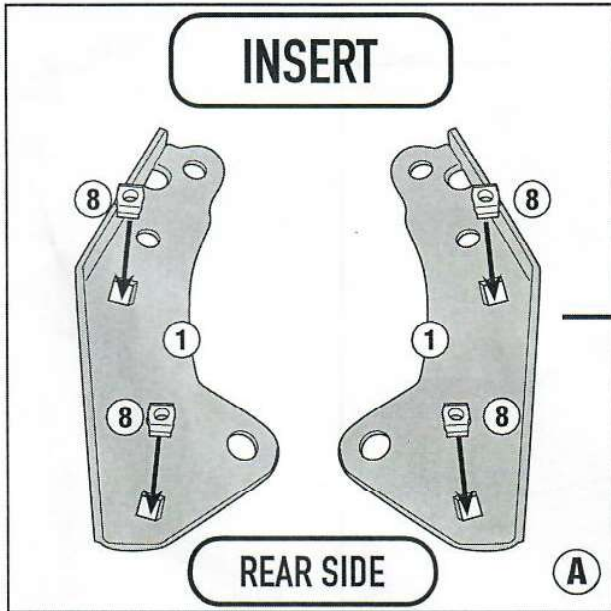

10mm / 13mm

4mm / 5mm

SR1186 - KR1186

PORTAPACCO SPECIFICO - SPECIFIC HOLDER - PORTE-PAQUET SPÉCIFIQUE - SPEZIFISCHER TRÄGER - PORTA-EQUIPAJE ESPECÍFICO - TRANSPORTADOR ESPECÍFICO

HONDA FORZA 750 (2021)

SR1186 - KR1186