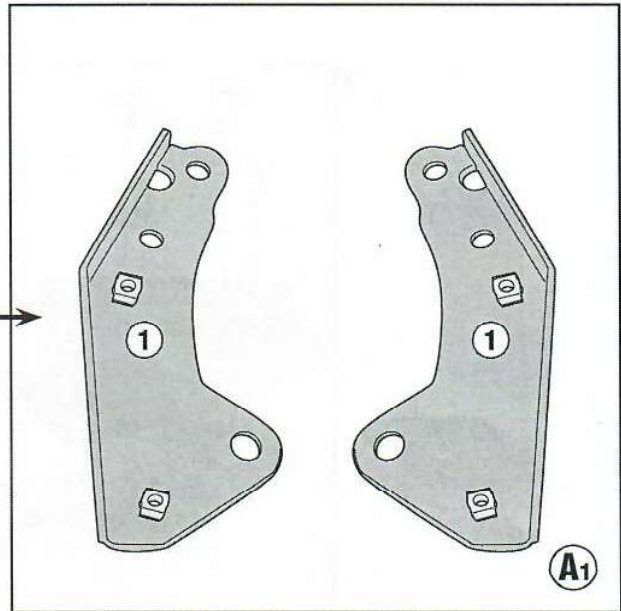

10mm / 13mm

4mm / 5mm

SR1186 - KR1186

PORTAPACCO SPECIFICO - SPECIFIC HOLDER - PORTE-PAQUET SPÉCIFIQUE - SPEZIFISCHER TRÄGER - PORTA-EQUIPAJE ESPECÍFICO - TRANSPORTADOR ESPECÍFICO

HONDA FORZA 750 (2021)

SR1186 - KR1186