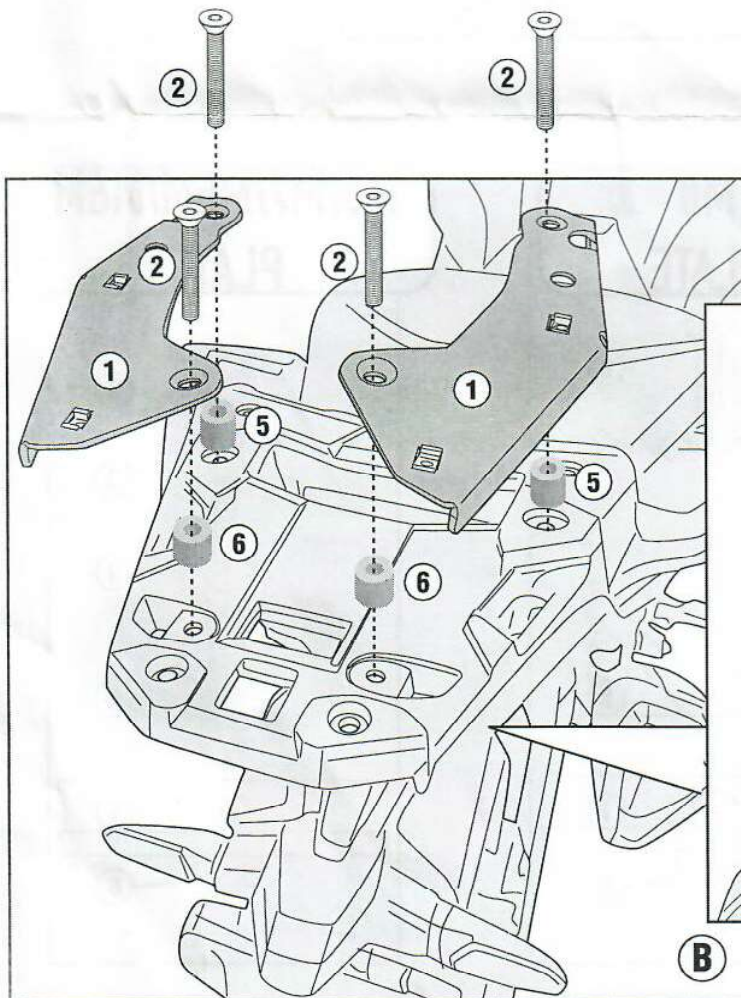

10mm / 13mm

4mm / 5mm

SR1186 - KR1186

PORTAPACCO SPECIFICO - SPECIFIC HOLDER - PORTE-PAQUET SPÉCIFIQUE - SPEZIFISCHER TRÄGER - PORTA-EQUIPAJE ESPECÍFICO - TRANSPORTADOR ESPECÍFICO

HONDA FORZA 750 (2021)

SR1186 - KR1186