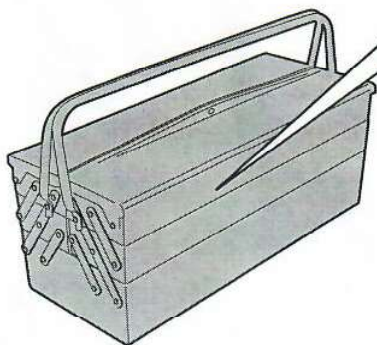

SR1186 - KR1186

PORTAPACCO SPECIFICO - SPECIFIC HOLDER - PORTE-PAQUET SPÉCIFIQUE - SPEZIFISCHER TRÄGER - PORTA-EQUIPAJE ESPECÍFICO - TRANSPORTADOR ESPECÍFICO

HONDA FORZA 750 (2021)

N°	Descrizione-Description	Caratteristiche-Features	Codice-Code	Quantità-Quantity
1	Supporto - Support - Support Halierung - Soporte - Apoio	-	GL4661DXV GL4661SXV	2 (Right; Left)
2	Vite - Screw - Vis - Schraube Tornillo - Parafuso	TSP M8X40	840TSP	4
3	Rondella - Washer Rondelle - Scheibe Arandela - Arruela	Foro Ø8mm Esterno Ø24mm Sp.2mm	258RON	2
4	Rondella - Washer Rondelle - Scheibe Arandela - Arruela	Foro Ø8mm Esterno Ø20mm	820RON	2
5	Distanziale - Spacer Entretoise - Distanzstueck Distanciador - Espaçador	Ø20x22 Foro 10,5mm	C20L22F10,5T	2
6	Distanziale - Spacer Entretoise - Distanzstueck Distanciador - Espaçador	Ø22x20 Foro 10,5mm	C22L20F10,5T	2
7	Dado - Bolt - Ecrou Mutter - Tuerca - Porca	Dado Autobloccante Flangiato Alto M8 (H 9,5 mm)	8DADIFN	4
8	Dado a gabbia - Cage nut Écrou cage - Tuerca jaula Halierung für Mutter - Porca especial	M6	6DADIGB	4
9	Particolari Inclusi Nel Kit Viteria Della Piastra Components Included In The Fitting Kit Of The Plate Pièces Incluses Dans Le Kit De Vis De La Platine Die Einzelnen Teile Sind Bei Montagekit Der Platte Enthalten Despieces Incluidos En El Kit De Anclajes De La Parrilla Explodiu Incluído No Kit As Âncoras Da Grelha	-	-	-

SR1186 - KR1186

PORTAPACCO SPECIFICO - SPECIFIC HOLDER - PORTE-PAQUET SPÉCIFIQUE - SPEZIFISCHER TRÄGER - PORTA-EQUIPAJE ESPECÍFICO - TRANSPORTADOR ESPECÍFICO

HONDA FORZA 750 (2021)

ATTENZIONE: PESO MASSIMO SOPPORTABILE 6Kg.
WARNING: MAX. LOADING 6Kg.(13lbs)
ATTENTION: CHARGE MAXIMALE 6Kg.
ACHTUNG: MAXIMALE BELASTUNG 6Kg.
¡ATENCIÓN!: CARGA MÁXIMA AUTORIZADA 6Kg.
ATENÇÃO! CARGA MÁXIMA PERMITIDA 6KG

10mm / 13mm

4mm / 5mm

SR1186 - KR1186

PORTAPACCO SPECIFICO - SPECIFIC HOLDER - PORTE-PAQUET SPÉCIFIQUE - SPEZIFISCHER TRÄGER - PORTA-EQUIPAJE ESPECÍFICO - TRANSPORTADOR ESPECÍFICO

HONDA FORZA 750 (2021)

SR1186 - KR1186