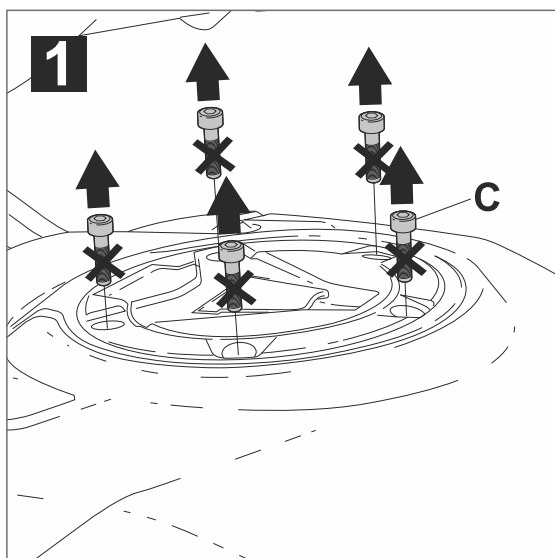

SHAD

CLICK SYSTEM FAST TANK BAG KOVE 800 ADVENTURE X '24

CLICK
SYSTEM

BCN

K014CS

1 263523 x 1

2 304445 x 4
M5 X 20 DIN 7380

3 302027 x 2
M5

4 304409 x 2
3,6 X 14 DIN 7982

5 304448 x 3
M5 X 40 DIN 7380

WARNING!

GB Do not fully tighten the screws until it is ensured that the KIT is correctly attached and aligned. Check tightness every 4 months..

E No apretar los tornillos del todo hasta asegurarse que el KIT está correctamente colocado y alineado. Repasar apriete cada 4 meses.

D Ziehen Sie die Schrauben nicht ganz fest, bevor Sie sich nicht vergewissert haben, daß der Bausatz korrekt eingestellt und ausgerichtet ist. Alle 4 Monate Drehmoment überprüfen.

I Non stringere del tutto le viti fin tanto non si è sicuri che il kit è collocato correttamente e allineato. Controllare il serraggio delle viti ogni 4 mesi..

F Ne pas serrer les vis avant d'être sûr que le KIT soit correctement positionné et ajusté. Vérifier le serrage des vis tous les 4 mois.