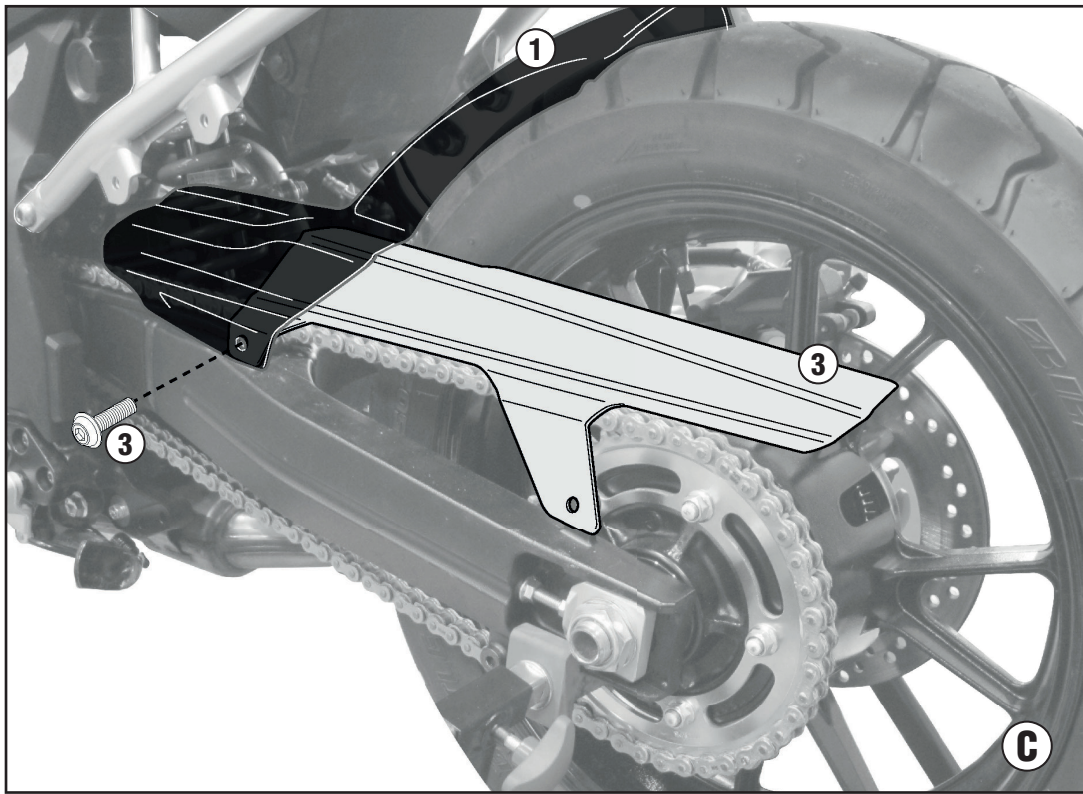

MG3118 - KMG3118

PARAFANGO / COPRICATENA - MUDGUARD / CHAIN-COVER - PASSAGE DE ROUE / PAER-CHAINE - KETTENSCHUTZ - GUARDABARROS / CUBRECADENA - PARALAMA

SUZUKI DL 1000 V-Strom(17-19) / V-Strom 1050 (20-21) / V-Strom 1050 XT (20-22)
V-Strom 1050 DE (2023)

SUZUKI DL 1000 V-Strom(17-19) / V-Strom 1050 (20-21) /
V-Strom 1050 XT (20-22)