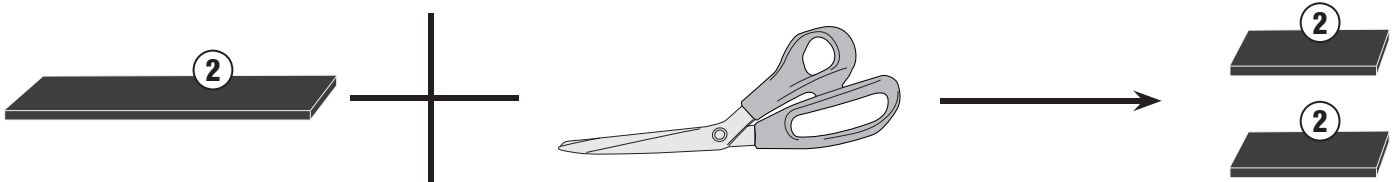

MG3118 - KMG3118

PARAFANGO / COPRICATENA - MUDGUARD / CHAIN-COVER - PASSAGE DE ROUE / PAER-CHAINE - KETTENSCHUTZ - GUARDABARROS / CUBRECADENA - PARALAMA

SUZUKI DL 1000 V-Strom(17-19) / V-Strom 1050 (20-21) / V-Strom 1050 XT (20-22)
V-Strom 1050 DE (2023)

ISTRUZIONI DI MONTAGGIO - MOUNTING INSTRUCTIONS
INSTRUCCIONES DE MONTAJE - BAUANLEITUNG - INSTRUCCIONES
DE MONTAJE