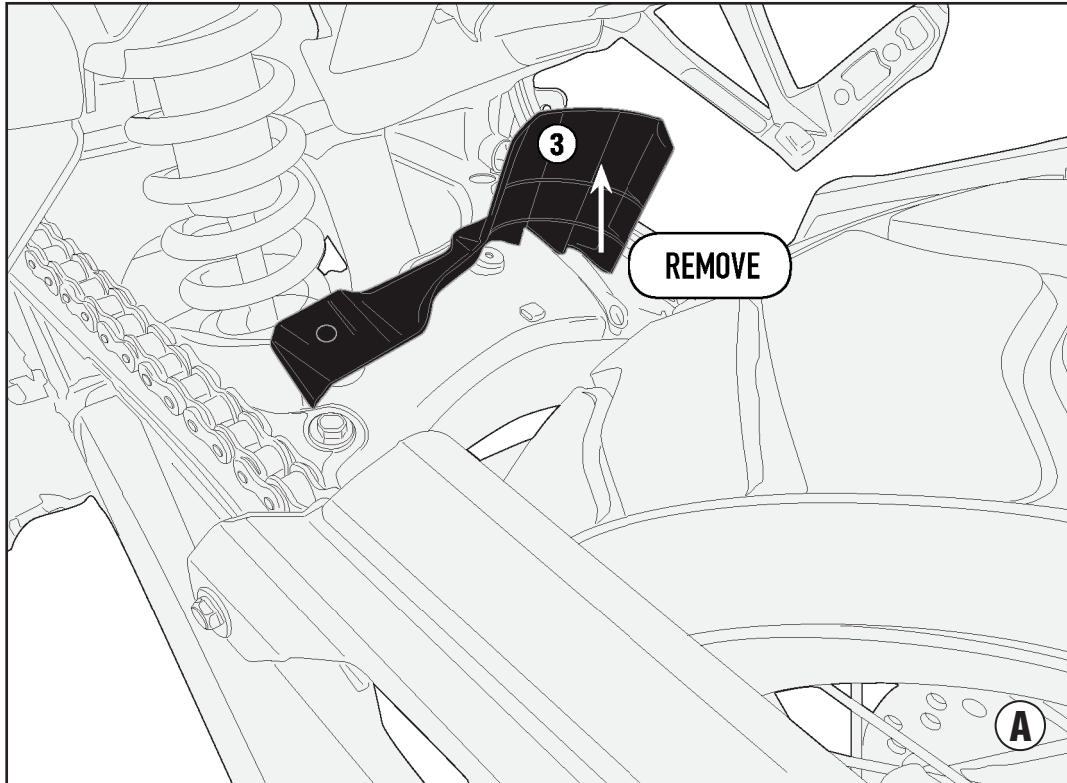

MG3118 - KMG3118

PARAFANGO / COPRICATENA - MUDGUARD / CHAIN-COVER - PASSAGE DE ROUE / PAER-CHAINE - KETTENSCHUTZ - GUARDABARROS / CUBRECADENA - PARALAMA

SUZUKI DL 1000 V-Strom(17-19) / V-Strom 1050 (20-21) / V-Strom 1050 XT (20-22)
V-Strom 1050 DE (2023)

ISTRUZIONI DI MONTAGGIO - MOUNTING INSTRUCTIONS
INSTRUCCIONES DE MONTAJE - BAUANLEITUNG - INSTRUCCIONES
DE MONTAJE