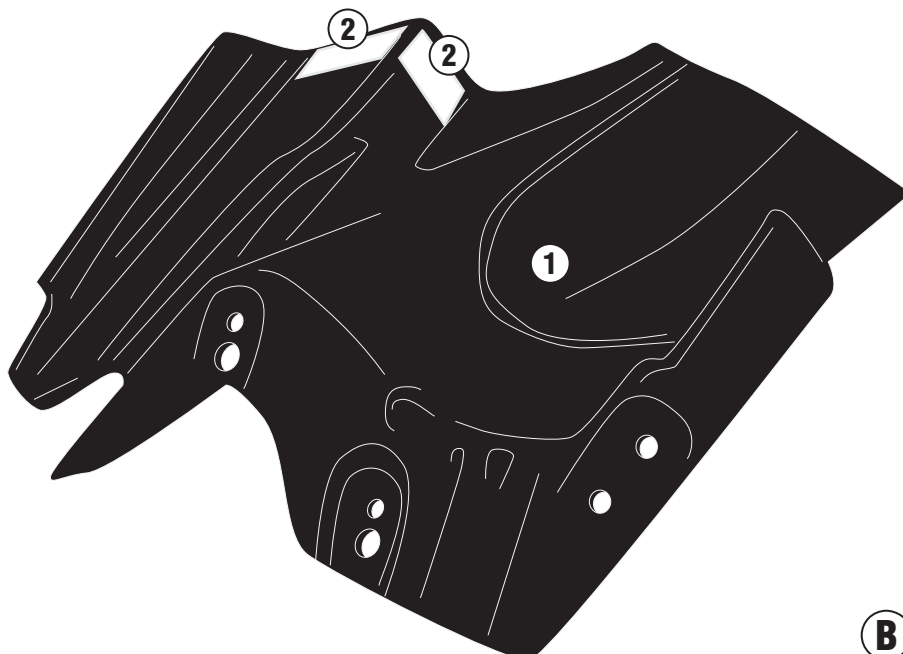

MG3118 - KMG3118

PARAFANGO / COPRICATENA - MUDGUARD / CHAIN-COVER - PASSAGE DE ROUE / PAER-CHAINE - KETTENSCHUTZ - GUARDABARROS / CUBRECADENA - PARALAMA

SUZUKI DL 1000 V-Strom(17-19) / V-Strom 1050 (20-21) / V-Strom 1050 XT (20-22)
V-Strom 1050 DE (2023)

N°	Descrizione	Caratteristiche	Codice	Quantità
1	Parafango - Mudguard - Passage De Roue Kettenschutz - Guardabarros - Paralama	-	-	1
2	MOUSSE	100mm Sp.5mm	MOUSSE 4	1
3	Componenti Originali - Original Parts Parties Originales - Original Bauteile Componentes Originales - Componentes Originais	-	-	-