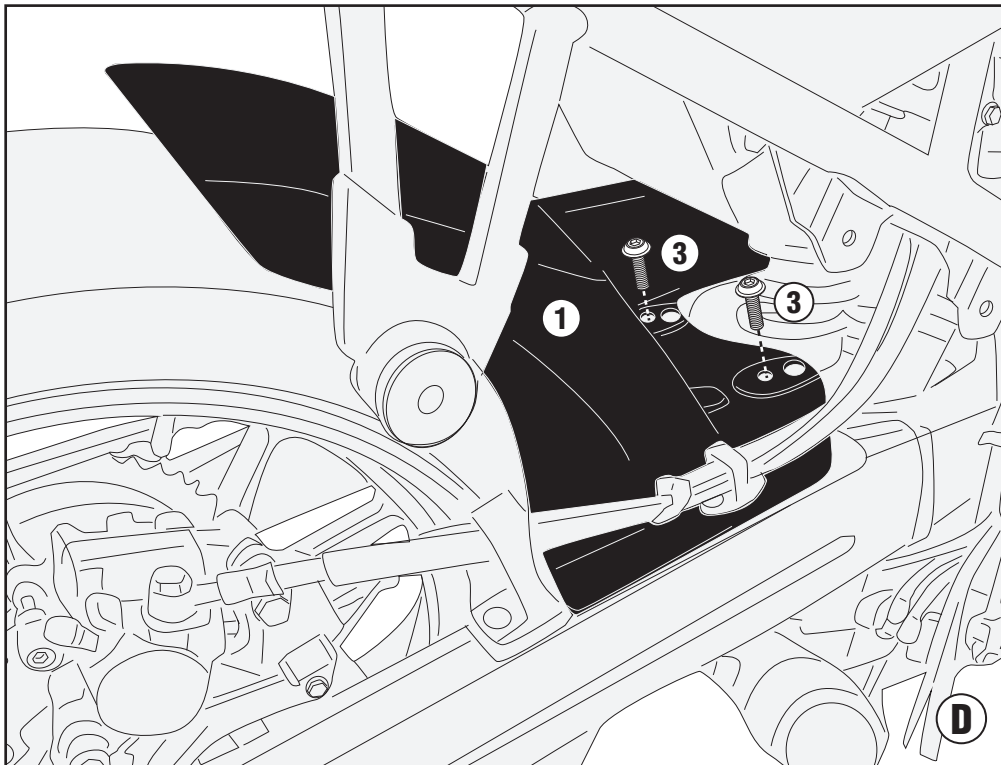

SUZUKI DL 1000 V-Strom(17-19) / V-Strom 1050 (20-21) /
V-Strom 1050 XT (20-22)