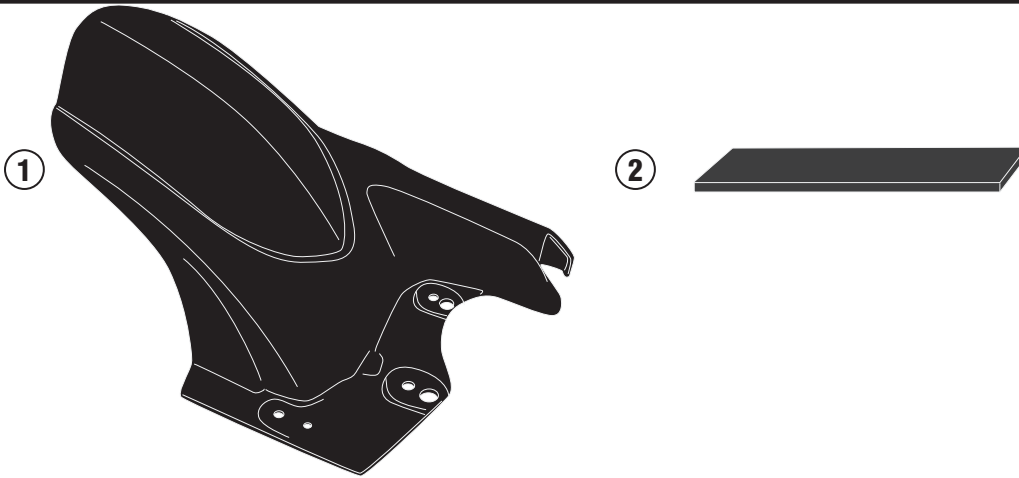

MG3118 - KMG3118

PARAFANGO / COPRICATENA - MUDGUARD / CHAIN-COVER - PASSAGE DE ROUE / PAER-CHAINE - KETTENSCHUTZ - GUARDABARROS / CUBRECADENA - PARALAMA

SUZUKI DL 1000 V-Strom(17-19) / V-Strom 1050 (20-21) / V-Strom 1050 XT (20-22)
V-Strom 1050 DE (2023)

N°	Descrizione	Caratteristiche	Codice	Quantità
1	Parafango - Mudguard - Passage De Roue Kettenschutz - Guardabarros - Paralama	-	-	1
2	MOUSSE	100mm Sp.5mm	MOUSSE 4	1
3	Componenti Originali - Original Parts Parties Originales - Original Bauteile Componentes Originales - Componentes Originais	-	-	-