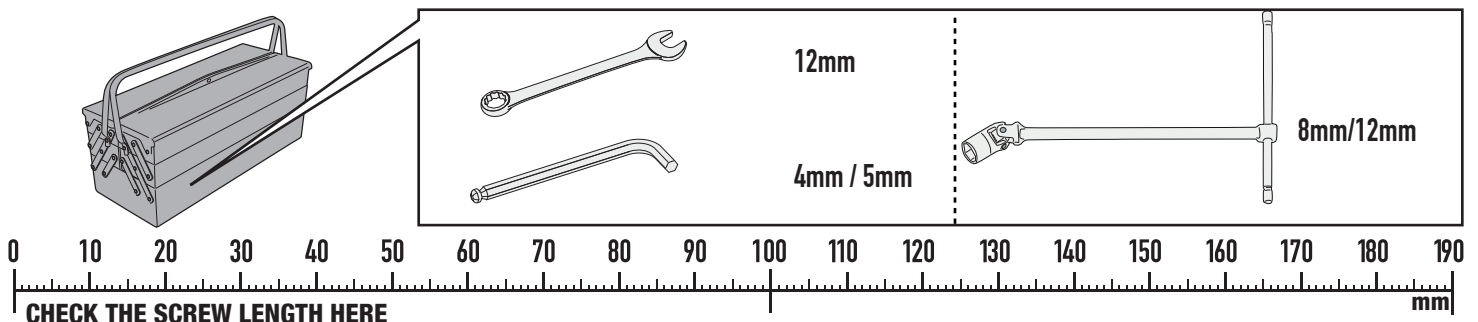

IT_ Nel caso in cui sulle viti originali sia presente del frenafili, ripristinarlo durante il montaggio dell'accessorio.

EN_ If there is threadlocker on the original screws, use threadlocker when mounting the accessory.

DE_ Falls sich auf den Originalschrauben Schraubensicherungsklebstoff befand, sollte dieser auch bei der Montage des Zubehörs wieder aufgetragen werden

FR_ Si du frein filet est présent sur les vis d'origine, l'appliquer également lors du montage de l'accessoire

ES_ En caso de que el fijador de roscas se encuentre presente en los tornillos originales, colocarlo nuevamente en el montaje del accesorio

PT_ Se houver trava rosca nos parafusos originais, inserir novamente durante a montagem do acessório