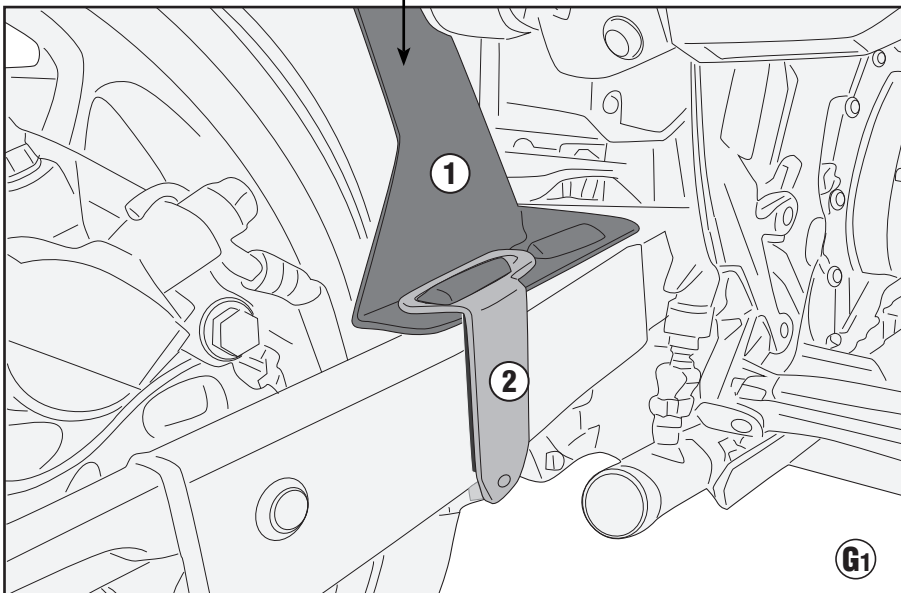

RIGHT SIDE

ISTRUZIONI DI MONTAGGIO - MOUNTING INSTRUCTIONS
INSTRUCTIONS DE MONTAGE - BAUANLEITUNG
INSTRUCCIONES DE MONTAJE - INSTRUÇÕES DE MONTAGEM