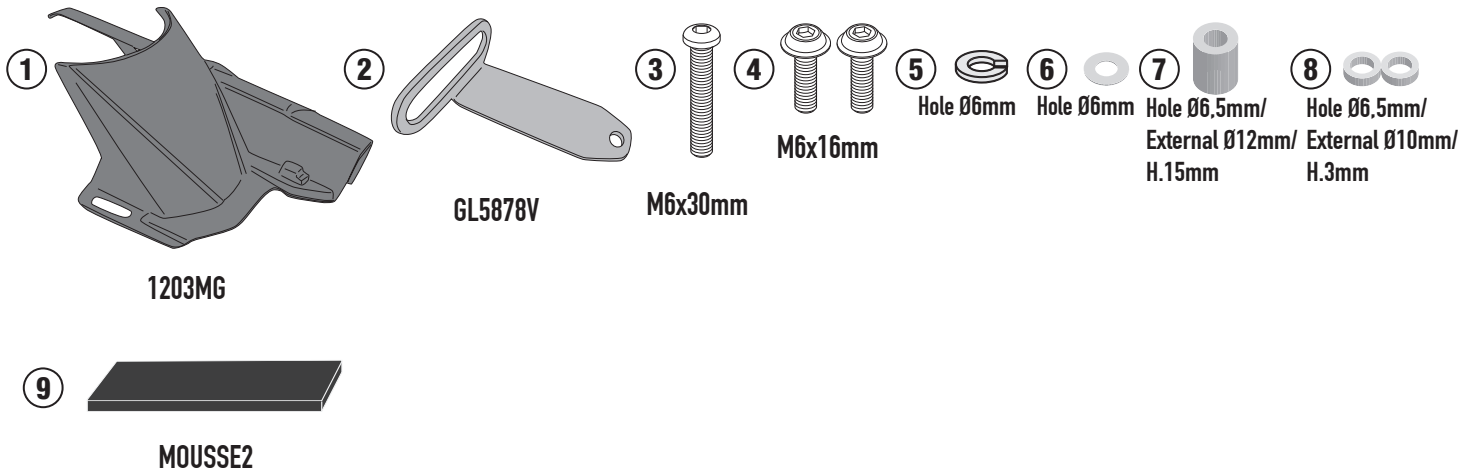

MG1203 – KMG1203

PARAFANGO / COPRICATENA – MUDGUARD / CHAIN-COVER – PASSAGE DE ROUE / PAER-CHAINEKETTENSCHUTZ – GUARDABARROS / CUBRECADENA – PARALAMA

N°	Descrizione/Description	Caratteristiche/Features	Codice/Code	Quantità/Quantity
1	Parafango – Mudguard – Passage De Roue Kettenschutz – Guardabarros – Paralama	-	1203MG	1
2	Supporto – Support – Support Halterung – Soporte – Apoio	-	GL5878V	1
3	Vite – Screw – Vis – Schraube Tornillo – Parafuso	M6x30 TBEI	630TBEI	1
4	Vite – Screw – Vis – Schraube Tornillo – Parafuso	M6x16 TBEIFN	616TBEIFN	2
5	Rondella spaccata – Split washer – Scheibe Rondelle fendue – Arandela seccionada – Arruela Dentada	Foro Ø6mm	Z1063	1
6	Rondella – Washer – Rondelle – Scheibe Arandela – Arruela	Foro Ø6mm	6RON	1
7	Distanziale – Spacer – Entretoise – Distanzstueck Distanciador – Espaçador	Ø12x15 Foro 6,5mm	C12L15F6,5T	1
8	Distanziale – Spacer – Entretoise – Distanzstueck Distanciador – Espaçador	Ø10x3 Foro 6,5mm	C10L3F6,5T	2
9	MOUSSE	L.75mm	MOUSSE2	1
10	Componenti Originali – Original Parts – Parties Originales Original Bauteile – Componentes Originales – Componentes Originais	-	-	-

MG1203 - KMG1203

PARAFANGO / COPRICATENA - MUDGUARD / CHAIN-COVER - PASSAGE DE ROUE / PAER-CHAINEKETTENSCHUTZ - GUARDABARROS / CUBRECADENA - PARALAMA

IT_ Nel caso in cui sulle viti originali sia presente del frenafili, ripristinarlo durante il montaggio dell'accessorio.