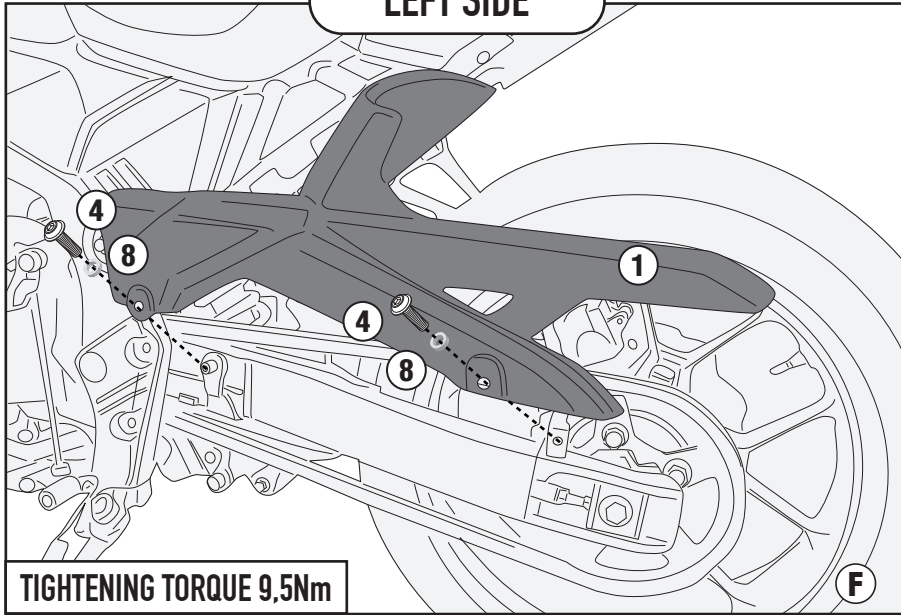

MG1203 - KMG1203

PARAFANGO / COPRICATENA - MUDGUARD / CHAIN-COVER - PASSAGE DE ROUE / PAER-CHAIKETTENSCHUTZ - GUARDABARROS / CUBRECADENA - PARALAMA

LEFT SIDE