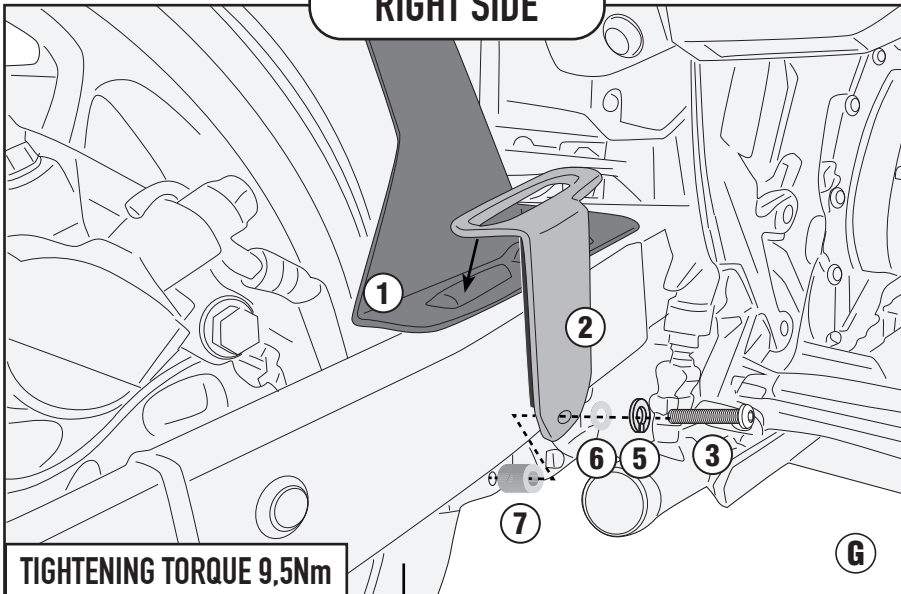

RIGHT SIDE

ISTRUZIONI DI MONTAGGIO - MOUNTING INSTRUCTIONS
INSTRUCTIONS DE MONTAGE - BAUANLEITUNG
INSTRUCCIONES DE MONTAJE - INSTRUÇÕES DE MONTAGEM