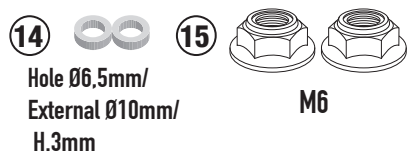

HP6421B - KHP6421B

PARAMANI - HAND PROTECTOR - PROTECTION DES MAINS

HANDSCHUTZ - PROTECCIÓN DE MANO - PROTETOR DE MÃO

TRIUMPH TIGER SPORT 660 (2022)

N°	Descrizione/Description	Caratteristiche/Features	Codice/Code	Quantità/Quantity
1	Paramani - Hand Protector Protection Des Mains - Handschutz Protección De Mano - Protetor De Mão	-	Z2651DX01 Z2651SX01	2 (Right: Left)
2	Supporto - Support Support - Halterung Soporte - Apoio	LEFT SIDE	GL5138SXV	1 (Left side)
3	Supporto - Support Support - Halterung Soporte - Apoio	RIGHT SIDE	GL2611DXV	1 (Right side)
4	Vite - Screw Vis - Schraube Tornillo - Parafuso	TECF M6x40	640TECF	2
5	Vite - Screw Vis - Schraube Tornillo - Parafuso	TSPX M6x30	630TSPX	2
6	Vite - Screw Vis - Schraube Tornillo - Parafuso	TBEIFN M6x16	616TBEIFN	2
7	Rondella spaccata - Split washer Scheibe - Rondelle fendue Arandela seccionada - Arruela Dentada	Foro Ø6mm	Z1063	2
8	Rondella Inox - Stainless Steel Washer - Rondelle Inox Rostfreie Unterlegscheibe Aus Stahl Arandela Inox - Arruela De Aço Inox	-	200RON	2
9	Rondella In Gomma - Rubber Washer Rondelle En Gomme - Gummischeibe Arandela De Goma - Arruela De Borracha	Foro Ø6mm / Esterno Ø16mm / Sp.2mm	0RONG	2
10	Rondella In Nylon - Nylon Washer Rondelle Original En Nylon - Nylonscheibe Arandela De Nylon - Arruela De Nylon	-	Z1979	2
11	Distanziale Svasato - Flared Spacer Entretoise Evasee - Abstandsbüchse Distanciador Alargado - Espaçador Cônico	-	V230	2
12	Distanziale - Spacer Entretoise - Distanzstueck Distanciador - Espaçador	Ø10x11 Foro 6,5mm	C10L11F6,5T	2
13	Distanziale - Spacer Entretoise - Distanzstueck Distanciador - Espaçador	Ø12x2,5 Foro 8,5mm	C12L2,5F8,5T	2
14	Distanziale - Spacer Entretoise - Distanzstueck Distanciador - Espaçador	Ø10x3 Foro 6,5mm	C10L3F6,5T	2
15	Dado - Bolt - Erou Mutter - Tuerca - Porca	Dado Auto Bloccante Flangiato Ribassato M6	6DADIABFN	2
16	Componenti Originali - Original Parts Parties Originales - Original Bauteile Componentes Originales - Componentes Originais	-	-	-

HP6421B - KHP6421B

PARAMANI - HAND PROTECTOR - PROTECTION DES MAINS
HANDSCHUTZ - PROTECCIÓN DE MANO - PROTETOR DE MÃO

TRIUMPH TIGER SPORT 660 (2022)