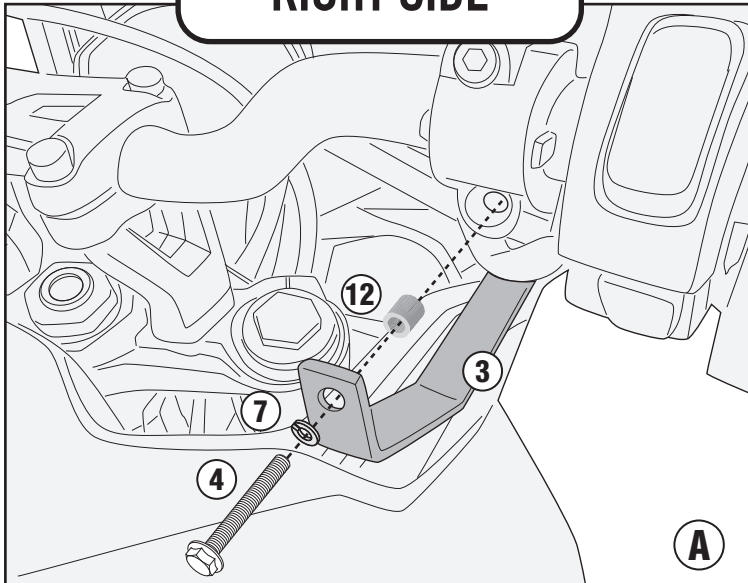

TRIUMPH TIGER SPORT 660 (2022)

RIGHT SIDE

LEFT SIDE

RIGHT SIDE

LEFT SIDE

HP6421B - KHP6421B

PARAMANI - HAND PROTECTOR - PROTECTION DES MAINS
HANDSCHUTZ - PROTECCIÓN DE MANO - PROTETOR DE MÃO

TRIUMPH TIGER SPORT 660 (2022)