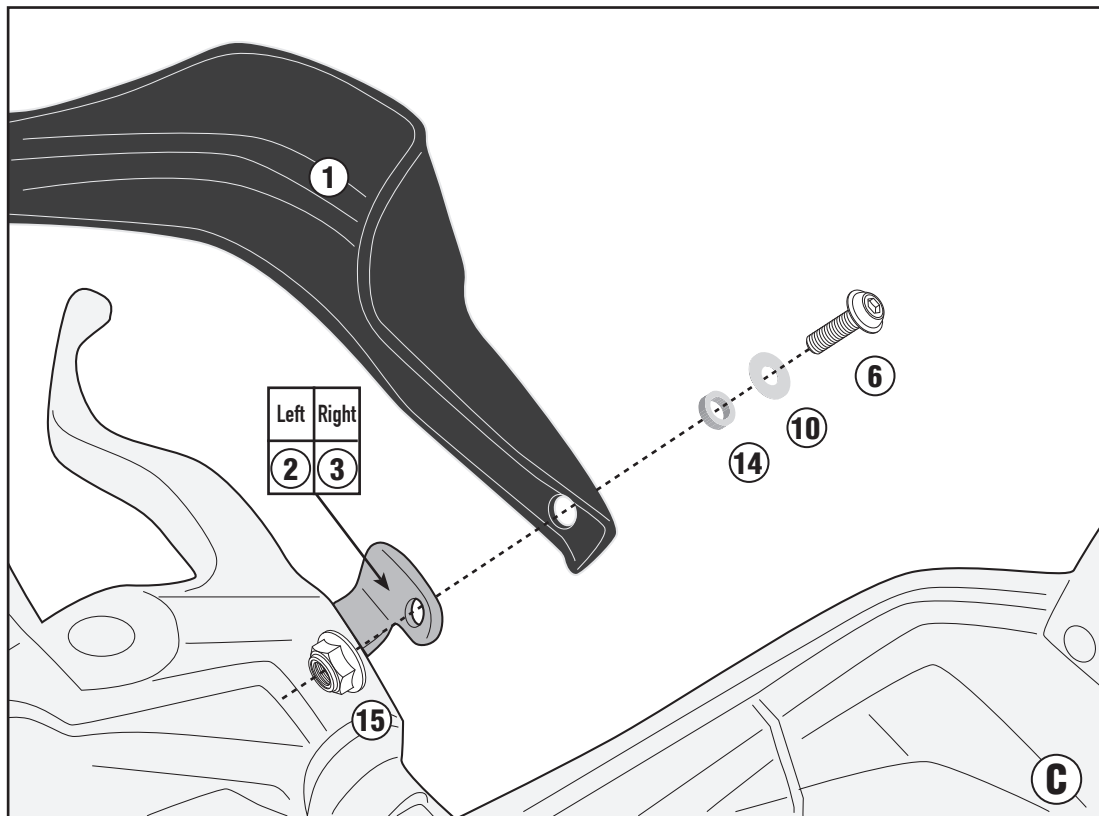

TRIUMPH TIGER SPORT 660 (2022)

RIGHT SIDE

LEFT SIDE

RIGHT SIDE

LEFT SIDE

HP6421B - KHP6421B

PARAMANI - HAND PROTECTOR - PROTECTION DES MAINS
HANDSCHUTZ - PROTECCIÓN DE MANO - PROTETOR DE MÃO

TRIUMPH TIGER SPORT 660 (2022)

RIGHT SIDE

LEFT SIDE