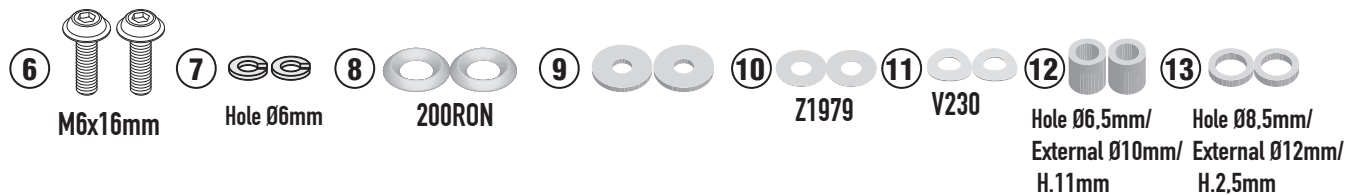

HP6421B - KHP6421B

PARAMANI - HAND PROTECTOR - PROTECTION DES MAINS

HANDSCHUTZ - PROTECCIÓN DE MANO - PROTETOR DE MÃO

TRIUMPH TIGER SPORT 660 (2022)

N°	Descrizione/Description	Caratteristiche/Features	Codice/Code	Quantità/Quantity
1	Paramani - Hand Protector Protection Des Mains - Handschutz Protección De Mano - Protetor De Mão	-	Z2651DX01 Z2651SX01	2 (Right: Left)
2	Supporto - Support Support - Halterung Soporte - Apoio	LEFT SIDE	GL5138SXV	1 (Left side)
3	Supporto - Support Support - Halterung Soporte - Apoio	RIGHT SIDE	GL2611DXV	1 (Right side)
4	Vite - Screw Vis - Schraube Tornillo - Parafuso	TECF M6x40	640TECF	2
5	Vite - Screw Vis - Schraube Tornillo - Parafuso	TSPX M6x30	630TSPX	2
6	Vite - Screw Vis - Schraube Tornillo - Parafuso	TBEIFN M6x16	616TBEIFN	2
7	Rondella spaccata - Split washer Scheibe - Rondelle fendue Arandela seccionada - Arruela Dentada	Foro Ø6mm	Z1063	2
8	Rondella Inox - Stainless Steel Washer - Rondelle Inox Rostfreie Unterlegscheibe Aus Stahl Arandela Inox - Arruela De Aço Inox	-	200RON	2
9	Rondella In Gomma - Rubber Washer Rondelle En Gomme - Gummischeibe Arandela De Goma - Arruela De Borracha	Foro Ø6mm / Esterno Ø16mm / Sp.2mm	0RONG	2
10	Rondella In Nylon - Nylon Washer Rondelle Original En Nylon - Nylonscheibe Arandela De Nylon - Arruela De Nylon	-	Z1979	2
11	Distanziale Svasato - Flared Spacer Entretoise Evasee - Abstandsbüchse Distanciador Alargado - Espaçador Cônico	-	V230	2
12	Distanziale - Spacer Entretoise - Distanzstueck Distanciador - Espaçador	Ø10x11 Foro 6,5mm	C10L11F6,5T	2
13	Distanziale - Spacer Entretoise - Distanzstueck Distanciador - Espaçador	Ø12x2,5 Foro 8,5mm	C12L2,5F8,5T	2
14	Distanziale - Spacer Entretoise - Distanzstueck Distanciador - Espaçador	Ø10x3 Foro 6,5mm	C10L3F6,5T	2
15	Dado - Bolt - Erou Mutter - Tuerca - Porca	Dado Auto Bloccante Flangiato Ribassato M6	6DADIABFN	2
16	Componenti Originali - Original Parts Parties Originales - Original Bauteile Componentes Originales - Componentes Originais	-	-	-

HP6421B - KHP6421B

PARAMANI - HAND PROTECTOR - PROTECTION DES MAINS
HANDSCHUTZ - PROTECCIÓN DE MANO - PROTETOR DE MÃO

TRIUMPH TIGER SPORT 660 (2022)