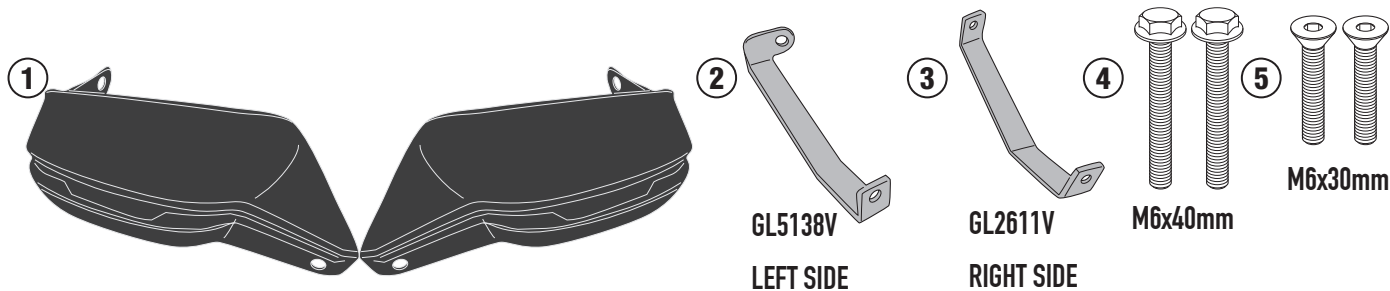

HP6421B - KHP6421B

PARAMANI - HAND PROTECTOR - PROTECTION DES MAINS

HANDSCHUTZ - PROTECCIÓN DE MANO - PROTETOR DE MÃO

TRIUMPH TIGER SPORT 660 (2022)

N°	Descrizione/Description	Caratteristiche/Features	Codice/Code	Quantità/Quantity
1	Paramani - Hand Protector Protection Des Mains - Handschutz Protección De Mano - Protetor De Mão	-	Z2651DX01 Z2651SX01	2 (Right: Left)
2	Supporto - Support Support - Halterung Soporte - Apoio	LEFT SIDE	GL5138SXV	1 (Left side)
3	Supporto - Support Support - Halterung Soporte - Apoio	RIGHT SIDE	GL2611DXV	1 (Right side)
4	Vite - Screw Vis - Schraube Tornillo - Parafuso	TECF M6x40	640TECF	2
5	Vite - Screw Vis - Schraube Tornillo - Parafuso	TSPX M6x30	630TSPX	2
6	Vite - Screw Vis - Schraube Tornillo - Parafuso	TBEIFN M6x16	616TBEIFN	2
7	Rondella spaccata - Split washer Scheibe - Rondelle fendue Arandela seccionada - Arruela Dentada	Foro Ø6mm	Z1063	2
8	Rondella Inox - Stainless Steel Washer - Rondelle Inox Rostfreie Unterlegscheibe Aus Stahl Arandela Inox - Arruela De Aço Inox	-	200RON	2
9	Rondella In Gomma - Rubber Washer Rondelle En Gomme - Gummischeibe Arandela De Goma - Arruela De Borracha	Foro Ø6mm / Esterno Ø16mm / Sp.2mm	0RONG	2
10	Rondella In Nylon - Nylon Washer Rondelle Original En Nylon - Nylonscheibe Arandela De Nylon - Arruela De Nylon	-	Z1979	2
11	Distanziale Svasato - Flared Spacer Entretoise Evasee - Abstandsbüchse Distanciador Alargado - Espaçador Cônico	-	V230	2
12	Distanziale - Spacer Entretoise - Distanzstueck Distanciador - Espaçador	Ø10x11 Foro 6,5mm	C10L11F6,5T	2
13	Distanziale - Spacer Entretoise - Distanzstueck Distanciador - Espaçador	Ø12x2,5 Foro 8,5mm	C12L2,5F8,5T	2
14	Distanziale - Spacer Entretoise - Distanzstueck Distanciador - Espaçador	Ø10x3 Foro 6,5mm	C10L3F6,5T	2
15	Dado - Bolt - Erou Mutter - Tuerca - Porca	Dado Auto Bloccante Flangiato Ribassato M6	6DADIABFN	2
16	Componenti Originali - Original Parts Parties Originales - Original Bauteile Componentes Originales - Componentes Originais	-	-	-

HP6421B - KHP6421B

PARAMANI - HAND PROTECTOR - PROTECTION DES MAINS
HANDSCHUTZ - PROTECCIÓN DE MANO - PROTETOR DE MÃO

TRIUMPH TIGER SPORT 660 (2022)