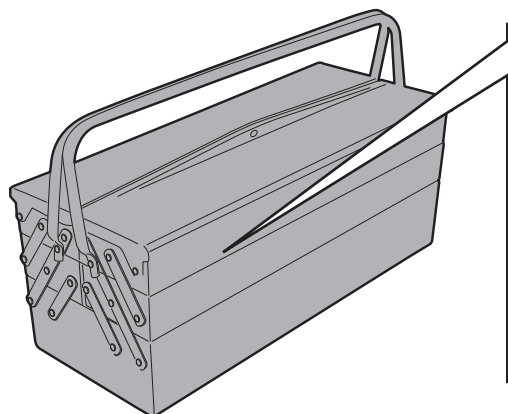

HP6421B - KHP6421B

PARAMANI - HAND PROTECTOR - PROTECTION DES MAINS

HANDSCHUTZ - PROTECCIÓN DE MANO - PROTETOR DE MÃO

TRIUMPH TIGER SPORT 660 (2022)

N°	Descrizione/Description	Caratteristiche/Features	Codice/Code	Quantità/Quantity
1	Paramani - Hand Protector Protection Des Mains - Handschutz Protección De Mano - Protetor De Mão	-	Z2651DX01 Z2651SX01	2 (Right: Left)
2	Supporto - Support Support - Halterung Soporte - Apoio	LEFT SIDE	GL5138SXV	1 (Left side)
3	Supporto - Support Support - Halterung Soporte - Apoio	RIGHT SIDE	GL2611DXV	1 (Right side)
4	Vite - Screw Vis - Schraube Tornillo - Parafuso	TECF M6x40	640TECF	2
5	Vite - Screw Vis - Schraube Tornillo - Parafuso	TSPX M6x30	630TSPX	2
6	Vite - Screw Vis - Schraube Tornillo - Parafuso	TBEIFN M6x16	616TBEIFN	2
7	Rondella spaccata - Split washer Scheibe - Rondelle fendue Arandela seccionada - Arruela Dentada	Foro Ø6mm	Z1063	2
8	Rondella Inox - Stainless Steel Washer - Rondelle Inox Rostfreie Unterlegscheibe Aus Stahl Arandela Inox - Arruela De Aço Inox	-	200RON	2
9	Rondella In Gomma - Rubber Washer Rondelle En Gomme - Gummischeibe Arandela De Goma - Arruela De Borracha	Foro Ø6mm / Esterno Ø16mm / Sp.2mm	0RONG	2
10	Rondella In Nylon - Nylon Washer Rondelle Original En Nylon - Nylonscheibe Arandela De Nylon - Arruela De Nylon	-	Z1979	2
11	Distanziale Svasato - Flared Spacer Entretoise Evasee - Abstandsbüchse Distanciador Alargado - Espaçador Cônico	-	V230	2
12	Distanziale - Spacer Entretoise - Distanzstueck Distanciador - Espaçador	Ø10x11 Foro 6,5mm	C10L11F6,5T	2
13	Distanziale - Spacer Entretoise - Distanzstueck Distanciador - Espaçador	Ø12x2,5 Foro 8,5mm	C12L2,5F8,5T	2
14	Distanziale - Spacer Entretoise - Distanzstueck Distanciador - Espaçador	Ø10x3 Foro 6,5mm	C10L3F6,5T	2
15	Dado - Bolt - Erou Mutter - Tuerca - Porca	Dado Auto Bloccante Flangiato Ribassato M6	6DADIABFN	2
16	Componenti Originali - Original Parts Parties Originales - Original Bauteile Componentes Originales - Componentes Originais	-	-	-

HP6421B - KHP6421B

PARAMANI - HAND PROTECTOR - PROTECTION DES MAINS
HANDSCHUTZ - PROTECCIÓN DE MANO - PROTETOR DE MÃO

TRIUMPH TIGER SPORT 660 (2022)