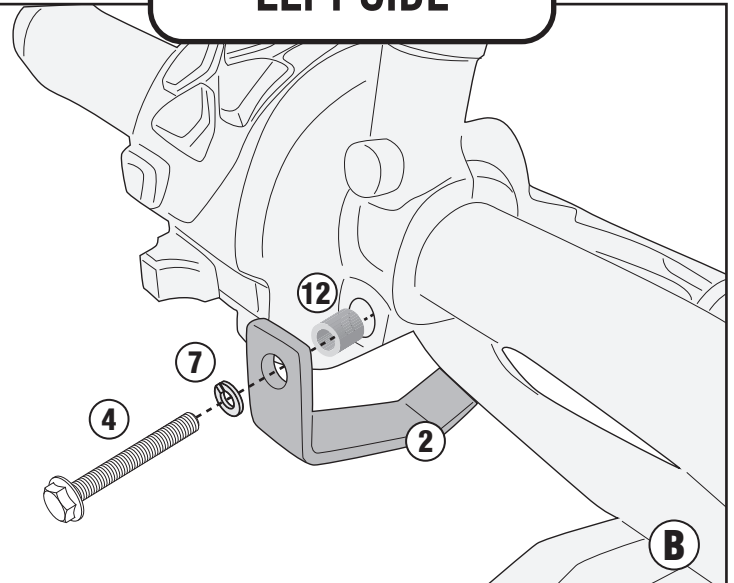

TRIUMPH TIGER SPORT 660 (2022)

RIGHT SIDE

LEFT SIDE

RIGHT SIDE

LEFT SIDE

HP6421B - KHP6421B

PARAMANI - HAND PROTECTOR - PROTECTION DES MAINS
HANDSCHUTZ - PROTECCIÓN DE MANO - PROTETOR DE MÃO

TRIUMPH TIGER SPORT 660 (2022)