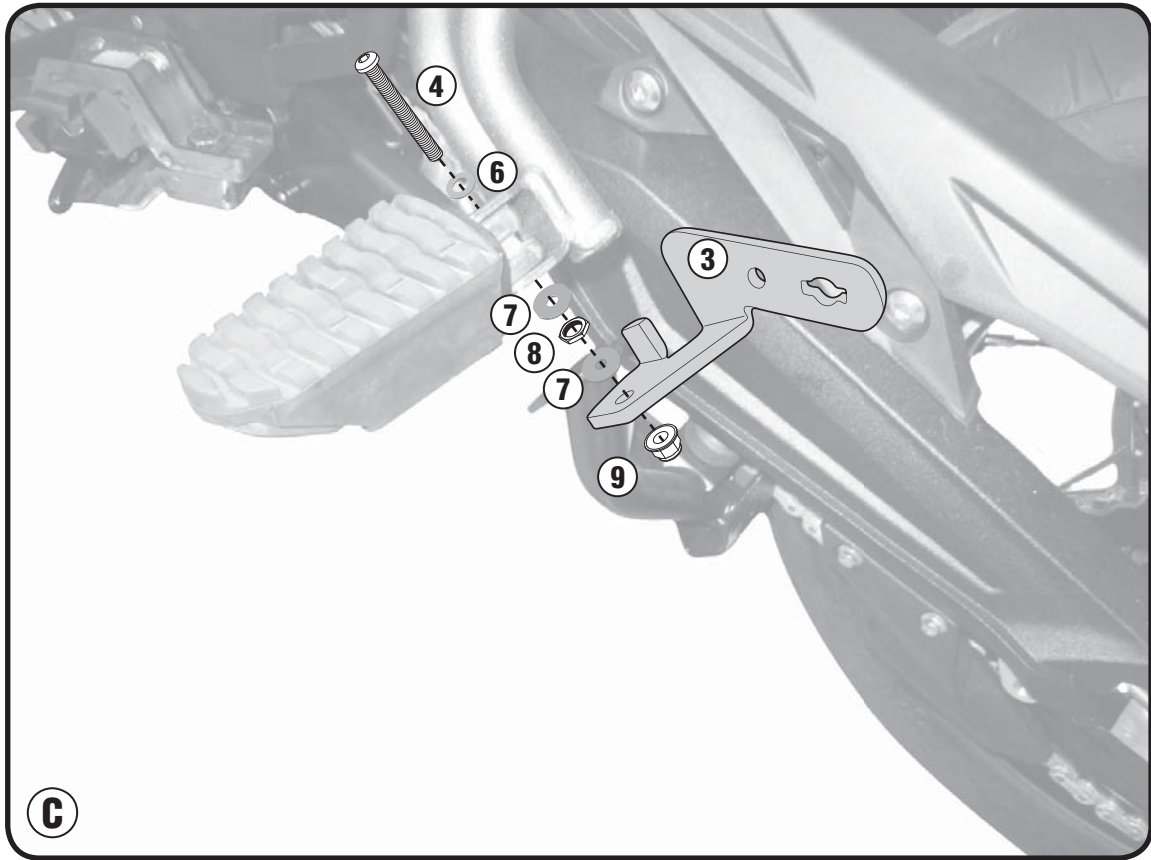

PLR6409 - PLR6409

PORTAVALIGIE LATERALE SPECIFICO - SPECIFIC TUBULAR SIDE-CASE HOLDER - PORTE-VALISES LATÉRAUX SPÉCIFIQUE
SPEZIFISCHES STAHLROHR-SEITENTRAEGER - PORTA MALETAS LATERALES ESPECÍFICO - TRONCO LADO ESPECÍFICO

TRIUMPH TIGER 800 (2011-2016)