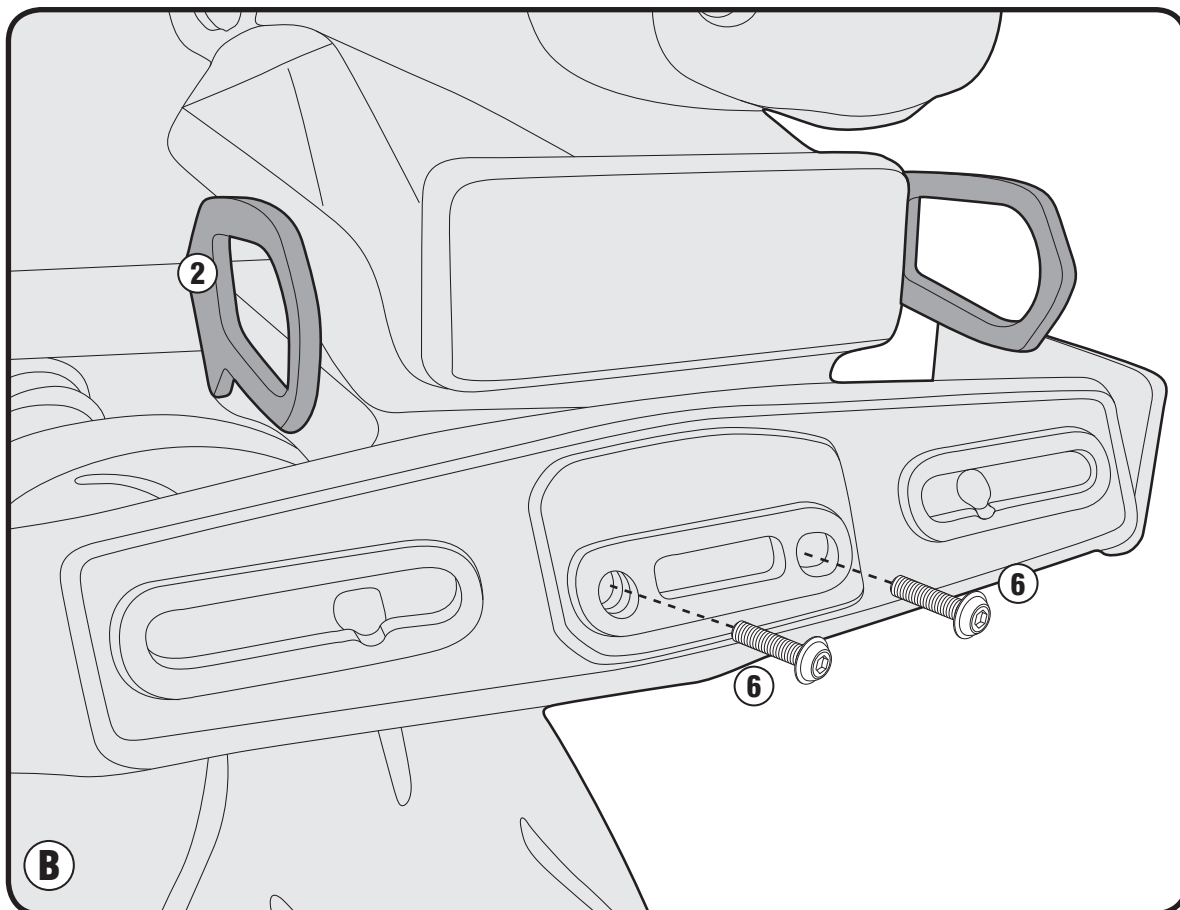

TE4117 - TE4117

TELAIETTO LATERALE SPECIFICO - SPECIFIC SADDLEBAG TUBULAR HOLDER - SUPPORT TUBULAIRE POUR SACOCHES CAVALIÈRES - SPEZIAL SEITENTRAEGER FUER WEICHTASCHEN

PORTA ALFORJAS TUBULAR LATERAL - SUPORTE LATERAL DE ALFORGES

KAWASAKI Z650 (2017)