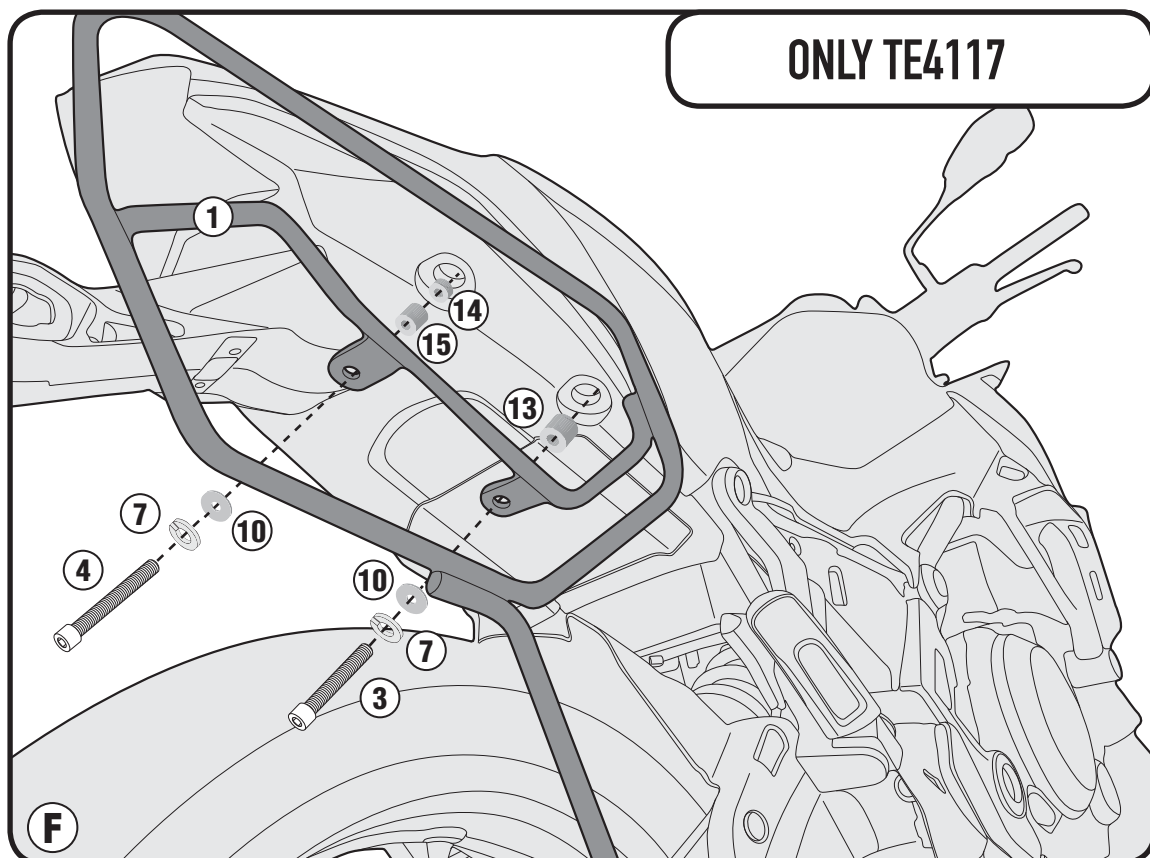

TE4117 - TE4117

TELAJETTO LATERALE SPECIFICO - SPECIFIC SADDLEBAG TUBULAR HOLDER - SUPPORT TUBULAIRE POUR SACOCHES CAVALIÈRES - SPEZIAL SEITENTRAEGER FUER WEICHTASCHEN

PORTA ALFORJAS TUBULAR LATERAL - SUPORTE LATERAL DE ALFORGES

KAWASAKI Z650 (2017)