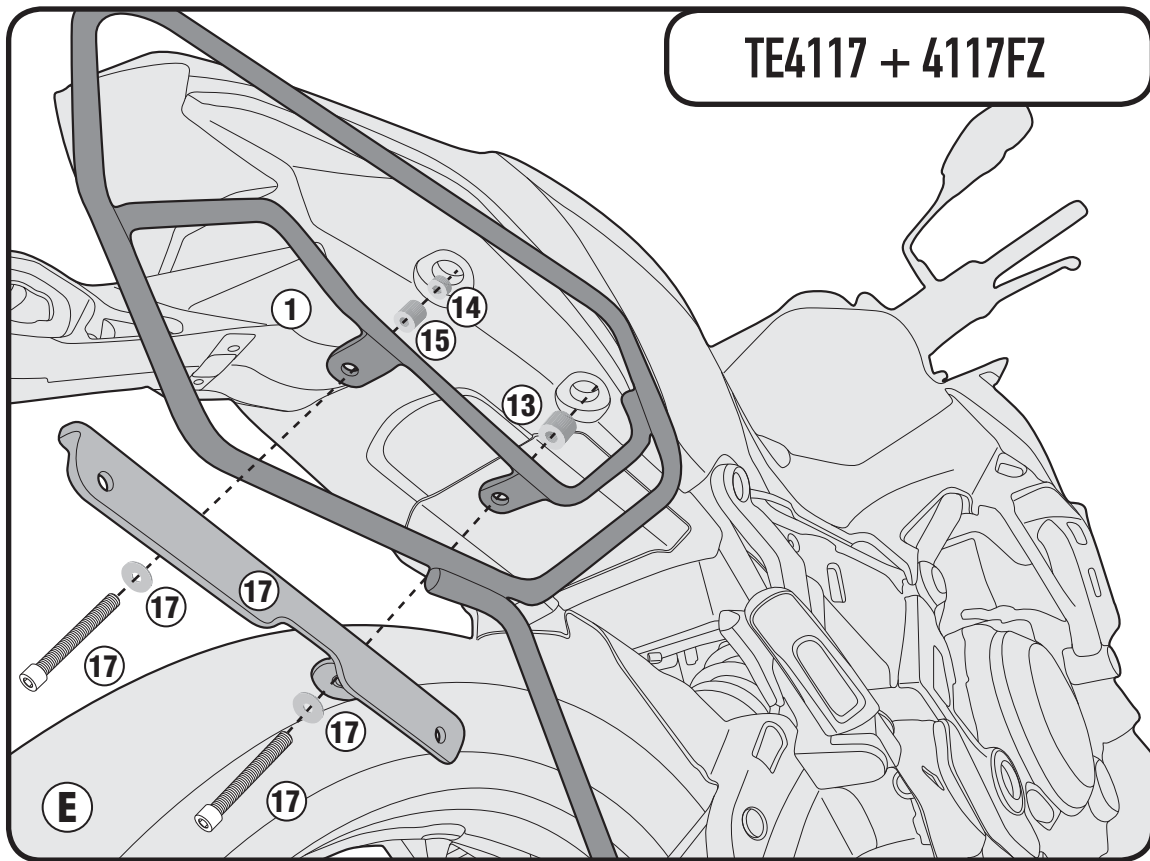

TE4117 - TE4117

TELAJETTO LATERALE SPECIFICO - SPECIFIC SADDLEBAG TUBULAR HOLDER - SUPPORT TUBULAIRE POUR SACOCHES CAVALIÈRES - SPEZIAL SEITENTRAEGER FUER WEICHTASCHEN

PORTA ALFORJAS TUBULAR LATERAL - SUPORTE LATERAL DE ALFORGES

KAWASAKI Z650 (2017)