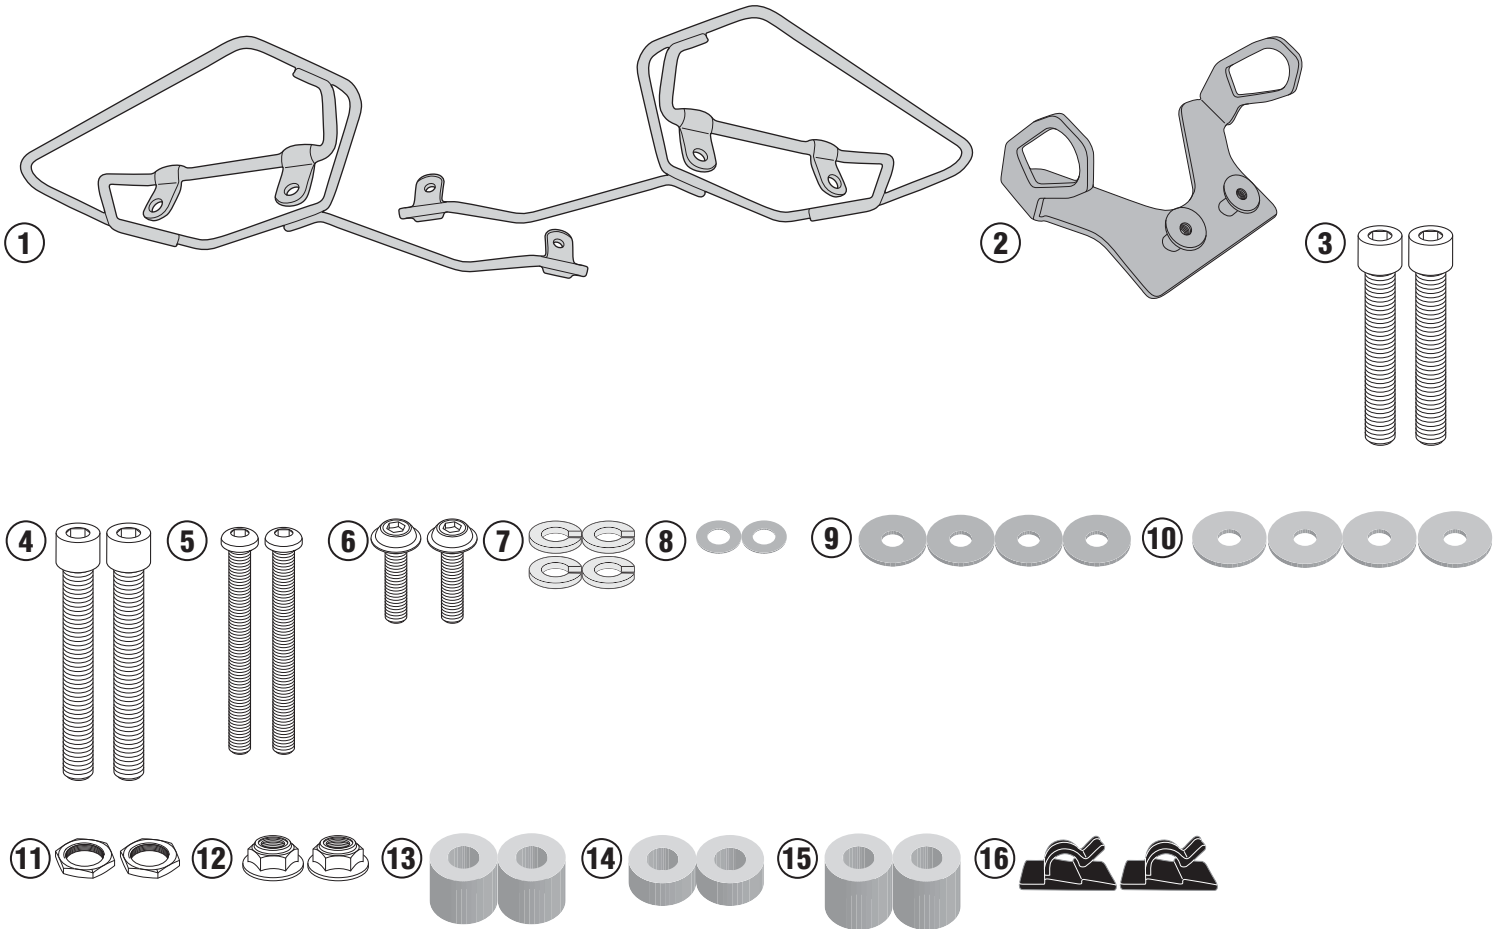

TE4117 - TE4117K

TELAJETTO LATERALE SPECIFICO - SPECIFIC SADDLEBAG TUBULAR HOLDER - SUPPORT TUBULAIRE POUR SACOCHES CAVALIÈRES - SPEZIAL SEITENTRAEGER FUER WEICHTASCHEN
PORTA ALFORJAS TUBULAR LATERAL - SUPORTE LATERAL DE ALFORGES

KAWASAKI Z650 (2017)

N°	Descrizione	Caratteristiche	Codice	Quantità
1	Telaio laterale - Side frame - Châssis latéral - Soporte lateral - Seitenrahmen - Suporte lateral	-	TE4117 (Dx - Sx)	2 (Dx,Sx)
2	Supporto Frece - Indicators support - Support clignotants - Blinkerhalterung - Soporte para los indicadores	-	GL3429V	1
3	Vite - Screw Vis - Schraube Tornillo - Parafuso	TCEI M8x40	840TCEI	2
4	Vite - Screw Vis - Schraube Tornillo - Parafuso	TCEI M8x50	850TCEI	2
5	Vite - Screw Vis - Schraube Tornillo - Parafuso	TBEI M6x55	655TBEI	2
6	Vite - Screw Vis - Schraube Tornillo - Parafuso	TBEIFN M6x20	620TBEIFN	2
7	Rondella - Washer - Rondelle Scheibe - Arandela - Arruela	-	Z1060	4
8	Rondella - Washer - Rondelle Scheibe - Arandela - Arruela	Ø6	6RON	2
9	Rondella - Washer - Rondelle Scheibe - Arandela - Arruela	-	618RON	4
10	Rondella - Washer - Rondelle Scheibe - Arandela - Arruela	-	258RON	4
11	Dado - Bolt - Ecrou Mutter - Tuerca	-	V261	2
12	Dado - Bolt - Ecrou Mutter - Tuerca	Dado Autobloccante Ribassato	6DADIABFN	2
13	Distanziale - Spacer Entretoise - Distanzstueck - Distanciador	Ø18x16 Foro 8,5	C18L16F8,5T	2
14	Distanziale - Spacer Entretoise - Distanzstueck - Distanciador	Ø18x8,5 Foro 8,5	C18L8,5F8,5T	2
15	Distanziale - Spacer Entretoise - Distanzstueck - Distanciador	Ø18x18 Foro 8,5	C18L18F8,5T	2
16	Supporto Frece - Indicators support - Support clignotants - Blinkerhalterung - Soporte para los indicadores	-	Z352	2
17	Particolari Inclusi Nell'4117FZ Components Included In The 4117FZ Pièces Inclues Dans El 4117FZ Bestandteile im 4117FZ enthalten Despieces Incluidos En El 4117FZ Explodiu incluído da 4117FZ	-	-	-
18	Componenti originali - Original parts Parties originales - Original bauteile Components originales	-	-	-

TE4117 - TE4117

TELAIETTO LATERALE SPECIFICO - SPECIFIC SADDLEBAG TUBULAR HOLDER - SUPPORT TUBULAIRE POUR SACOCHES CAVALIÈRES - SPEZIAL SEITENTRAEGER FUER WEICHTASCHEN

PORTA ALFORJAS TUBULAR LATERAL - SUPORTE LATERAL DE ALFORGES

KAWASAKI Z650 (2017)