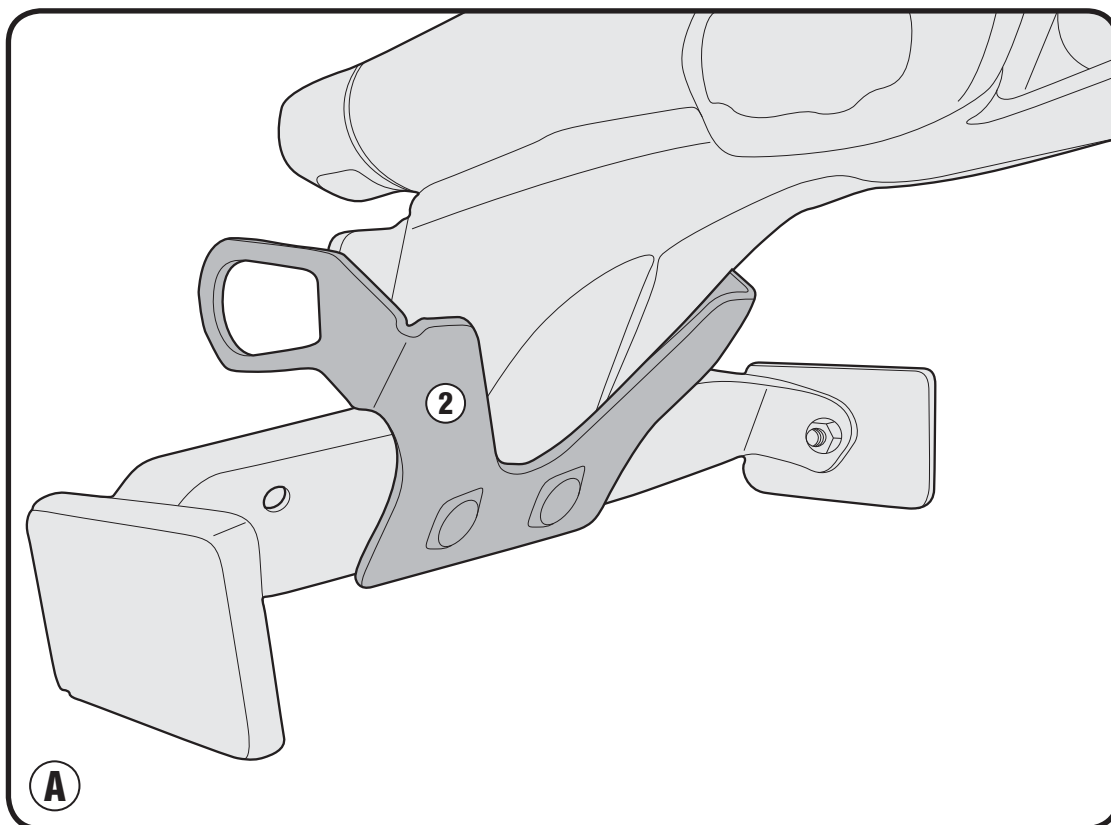

TE4117 - TE4117

TELAIETTO LATERALE SPECIFICO - SPECIFIC SADDLEBAG TUBULAR HOLDER - SUPPORT TUBULAIRE POUR SACOCHES CAVALIÈRES - SPEZIAL SEITENTRAEGER FUER WEICHTASCHEN

PORTA ALFORJAS TUBULAR LATERAL - SUPORTE LATERAL DE ALFORGES

KAWASAKI Z650 (2017)