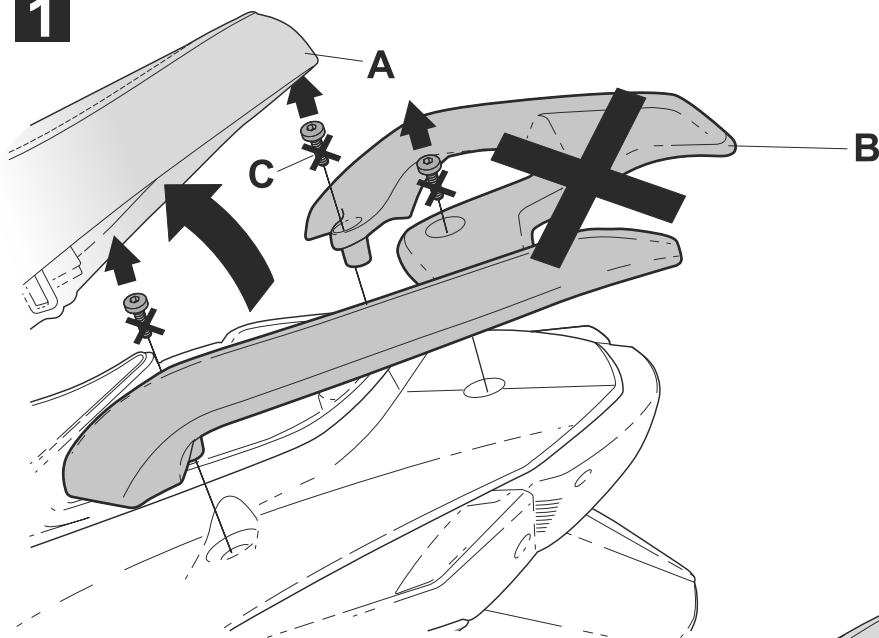

SHAD

KYMCO SUPER 8 50/125/150 '21- TOP MASTER K0SP51ST

BCN

1 263031 x 1

2 260712 x 2
Ø20 Ø11 x 22

3 303045 x 3
Ø8

4 304039 x 3
M8x40 DIN 7380

5 260760 x 1
Ø20 Ø11 x 16

WARNING!

-Compatible with Small (D1B29PA), Medium (D1B40PA), Large mounting plate (D1B48PA) & aluminium.
-(NOTE): Compatible with TOP CASES SH26 – SH48 only.

GB Do not fully tighten the screws until it is ensured that the KIT is correctly attached and aligned.

E No apretar los tornillos del todo hasta asegurarse que el KIT está correctamente colocado y alineado.

D Ziehen Sie die Schrauben nicht ganz fest, bevor Sie sich nicht vergewissert haben, daß der Bausatz korrekt eingestellt und ausgerichtet ist.

I Non stringere del tutto le viti fin tanto non si è sicuri che il kit è collocato correttamente e allineato.

F Ne pas serrer les vis avant d'être sûr que le KIT soit correctement positionné et ajusté.

1