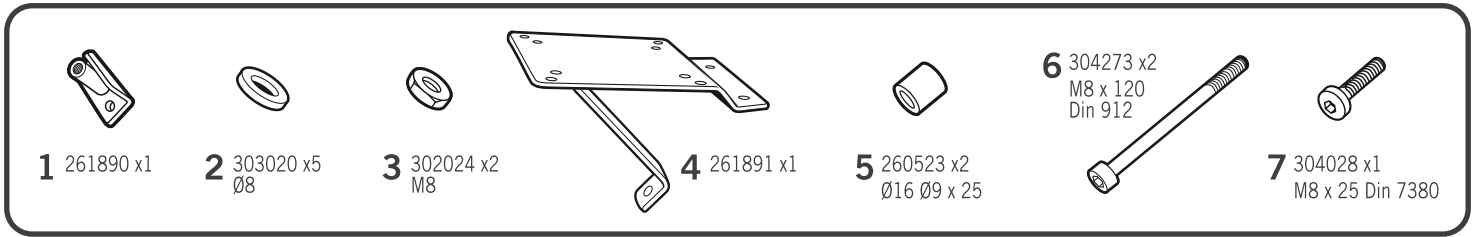

SHAD

KYMCO DOWN TOWN 125i / 300i / 350i '15

KIT TOP KODW15ST

! WARNING!

(GB)

Do not fully tighten the screws until it is ensured that the KIT is correctly attached and aligned.

(E)

No apretar los tornillos del todo hasta asegurarse que el KIT está correctamente colocado y alineado.

(D)

Ziehen Sie die Schrauben nicht ganz fest, bevor Sie sich nicht vergewissert haben, daß der Bausatz korrekt eingestellt und ausgerichtet ist.

(I)

Non stringere del tutto le viti fin tanto non si è sicuri che il kit è collocato correttamente e allineato.