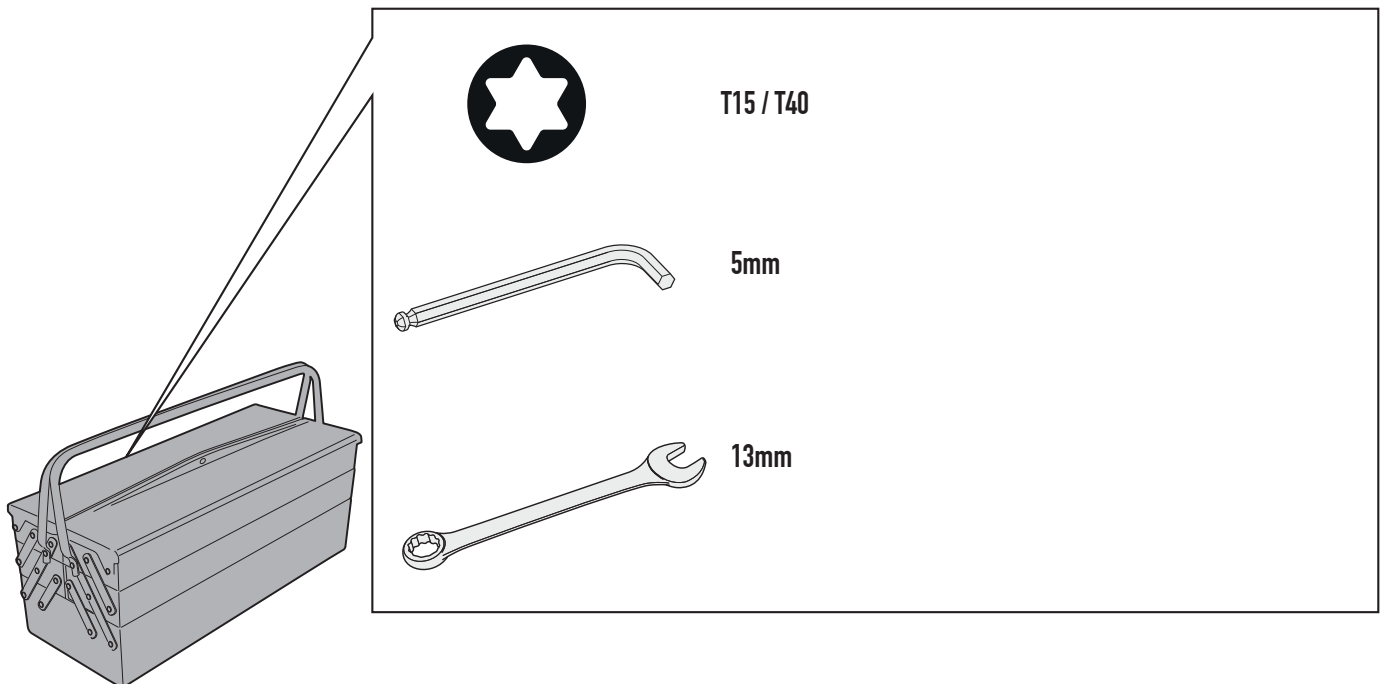

TE6419 - TE6419K

TELAIETTO LATERALE SPECIFICO - SPECIFIC SADDLEBAG TUBULAR HOLDER - SUPPORT TUBULAIRE POUR SACOCHES CAVALIÈRES - SPEZIAL SEITENTRAEGER FUER WEICHTASCHEN - PORTA ALFORJAS TUBULAR LATERAL - SUPORTE LATERAL DE ALFORGES

TRIUMPH TRIDENT 660 (2021)

CHECK THE SCREW LENGTH HERE

ISTRUZIONI DI MONTAGGIO - MOUNTING INSTRUCTIONS
INSTRUCTIONS DE MONTAGE - BAUANLEITUNG
INSTRUCCIONES DE MONTAJE - INSTRUÇÕES DE MONTAGEM