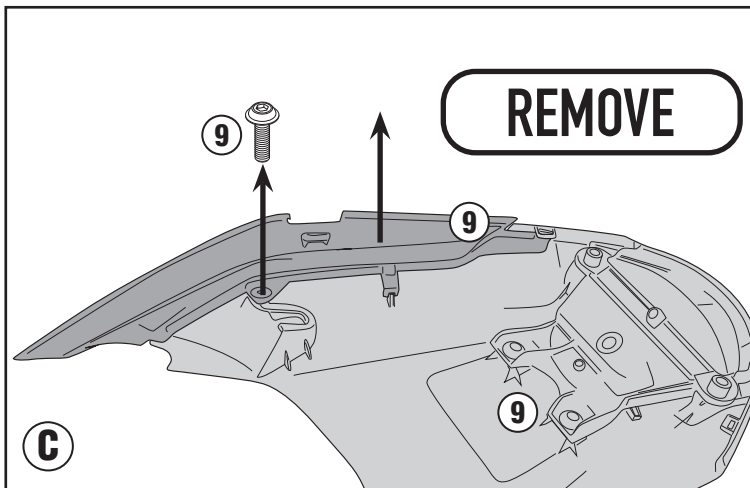

TE6419 - TE6419K

TELAIETTO LATERALE SPECIFICO - SPECIFIC SADDLEBAG TUBULAR HOLDER - SUPPORT TUBULAIRE POUR SACOCHES CAVALIÈRES - SPEZIAL SEITENTRAEGER FUER WEICHTASCHEN - PORTA ALFORJAS TUBULAR LATERAL - SUPORTE LATERAL DE ALFORGES

TRIUMPH TRIDENT 660 (2021)