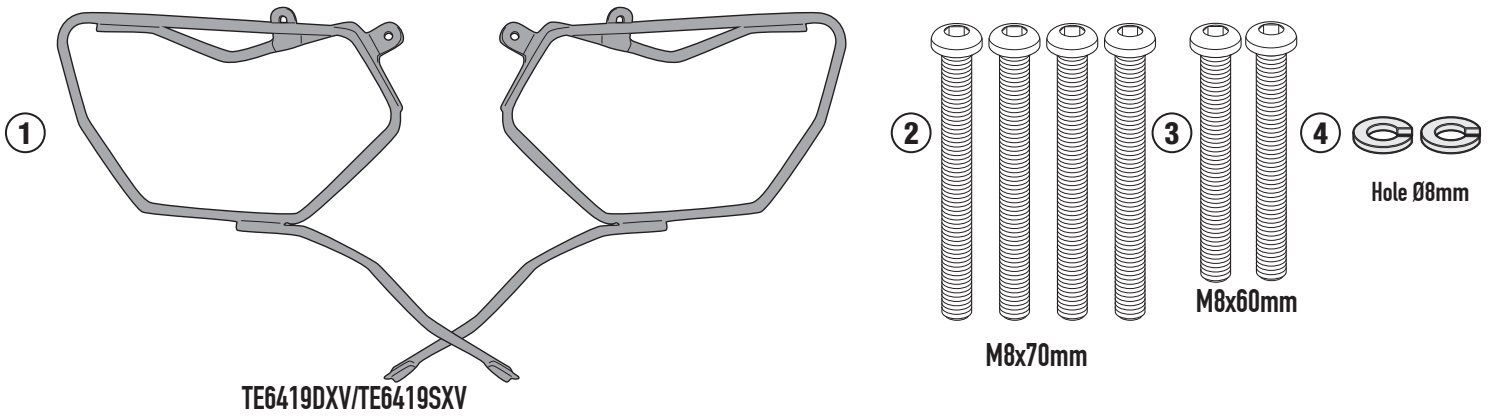

TE6419 - TE6419K

TELAIETTO LATERALE SPECIFICO - SPECIFIC SADDLEBAG TUBULAR HOLDER - SUPPORT TUBULAIRE POUR SACOCHES CAVALIÈRES - SPEZIAL SEITENTRAEGER FUER WEICHTASCHEN - PORTA ALFORJAS TUBULAR LATERAL - SUPORTE LATERAL DE ALFORGES

TRIUMPH TRIDENT 660 (2021)

CHECK THE SCREW LENGTH HERE

ISTRUZIONI DI MONTAGGIO - MOUNTING INSTRUCTIONS
INSTRUCTIONS DE MONTAGE - BAUANLEITUNG
INSTRUCCIONES DE MONTAJE - INSTRUÇÕES DE MONTAGEM