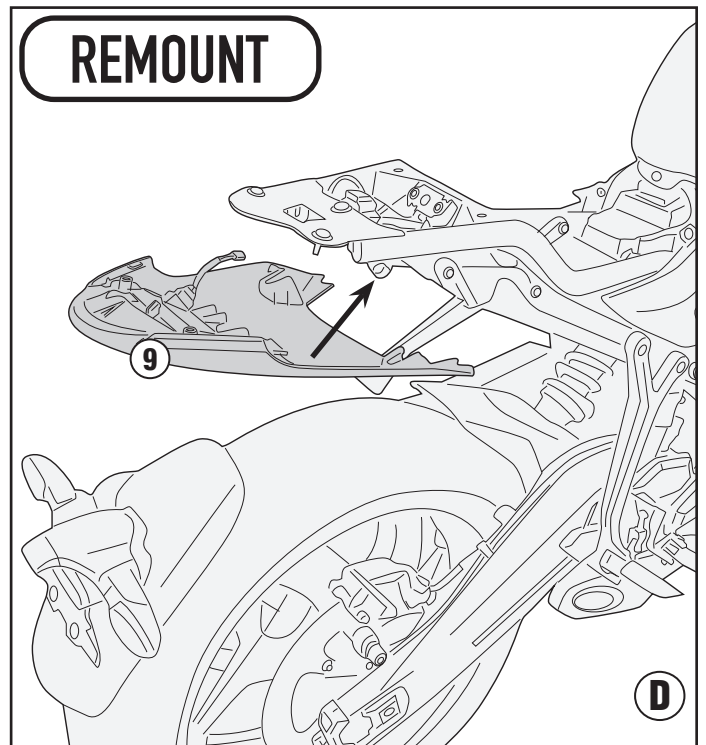

TE6419 - TE6419K

TELAIETTO LATERALE SPECIFICO - SPECIFIC SADDLEBAG TUBULAR HOLDER - SUPPORT TUBULAIRE POUR SACOCHES CAVALIÈRES - SPEZIAL SEITENTRAEGER FUER WEICHTASCHEN - PORTA ALFORJAS TUBULAR LATERAL - SUPORTE LATERAL DE ALFORGES

TRIUMPH TRIDENT 660 (2021)