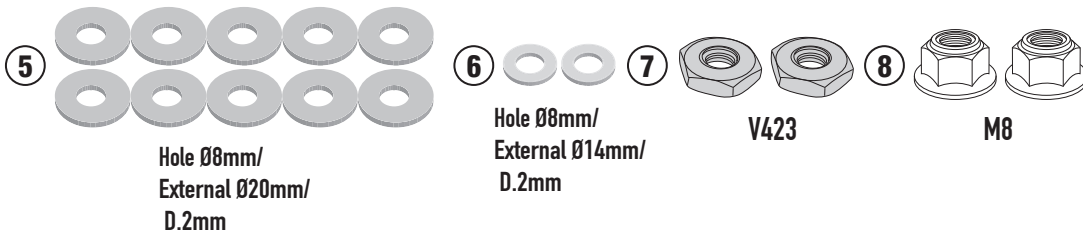

TE6419 - TE6419K

TELAIETTO LATERALE SPECIFICO - SPECIFIC SADDLEBAG TUBULAR HOLDER - SUPPORT TUBULAIRE POUR SACOCHES CAVALIÈRES - SPEZIAL SEITENTRAEGER FUER WEICHTASCHEN - PORTA ALFORJAS TUBULAR LATERAL - SUPORTE LATERAL DE ALFORGES

TRIUMPH TRIDENT 660 (2021)

CHECK THE SCREW LENGTH HERE

ISTRUZIONI DI MONTAGGIO - MOUNTING INSTRUCTIONS
INSTRUCTIONS DE MONTAGE - BAUANLEITUNG
INSTRUCCIONES DE MONTAJE - INSTRUÇÕES DE MONTAGEM