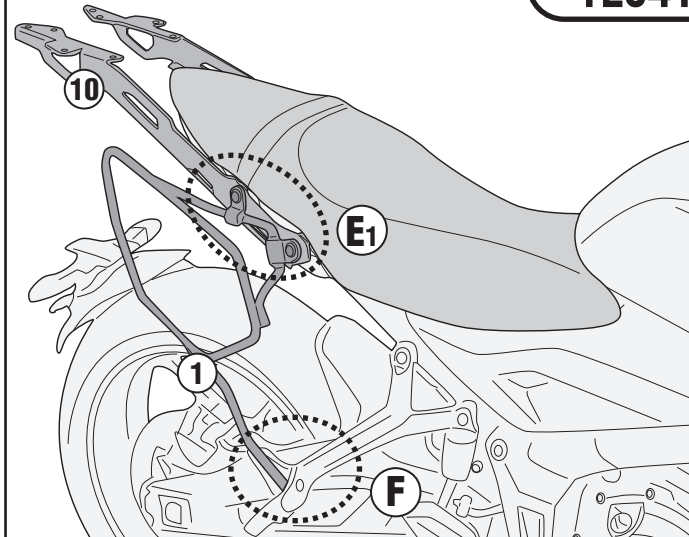

TE6419+SR6419

ISTRUZIONI DI MONTAGGIO - MOUNTING INSTRUCTIONS
INSTRUCTIONS DE MONTAGE - BAUANLEITUNG
INSTRUCCIONES DE MONTAJE - INSTRUÇÕES DE MONTAGEM