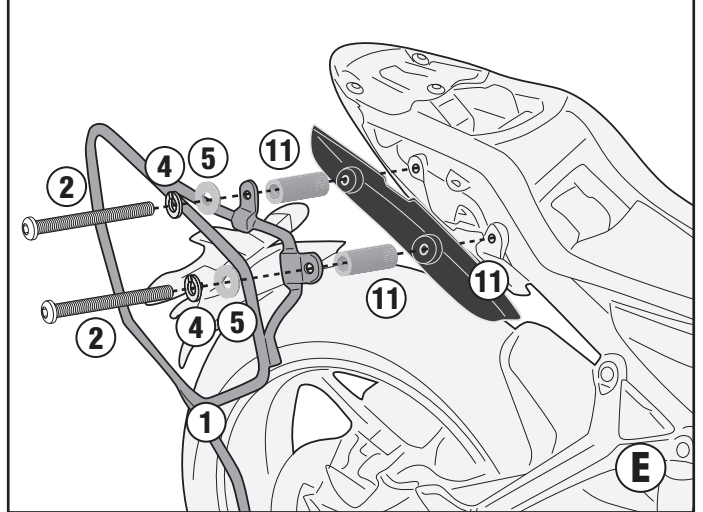

TE6419 - TE6419K

TELAIETTO LATERALE SPECIFICO - SPECIFIC SADDLEBAG TUBULAR HOLDER - SUPPORT TUBULAIRE POUR SACOCHES CAVALIÈRES - SPEZIAL SEITENTRAEGER FUER WEICHTASCHEN - PORTA ALFORJAS TUBULAR LATERAL - SUPORTE LATERAL DE ALFORGES

TRIUMPH TRIDENT 660 (2021)

ONLY TE6419