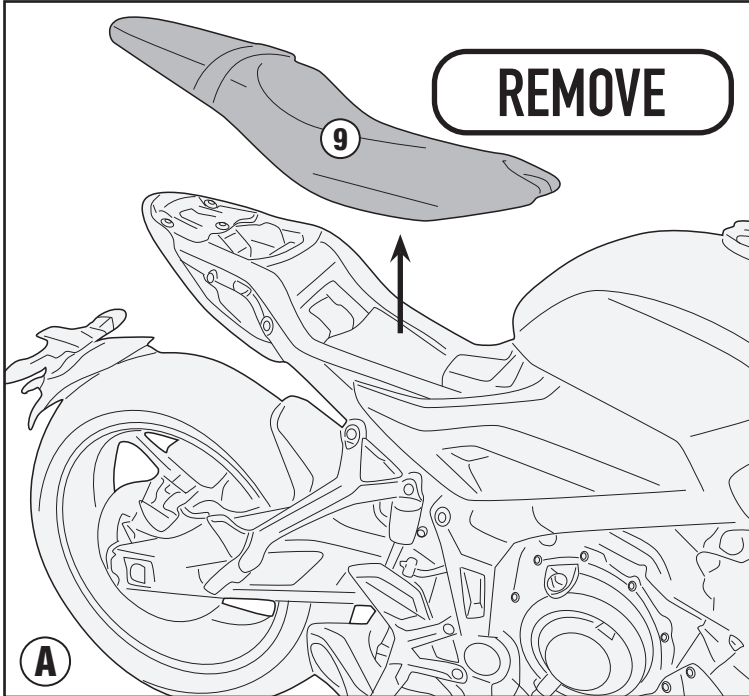

TE6419 - TE6419K

TELAIETTO LATERALE SPECIFICO - SPECIFIC SADDLEBAG TUBULAR HOLDER - SUPPORT TUBULAIRE POUR SACOCHES CAVALIÈRES - SPEZIAL SEITENTRAEGER FUER WEICHTASCHEN - PORTA ALFORJAS TUBULAR LATERAL - SUPORTE LATERAL DE ALFORGES

TRIUMPH TRIDENT 660 (2021)