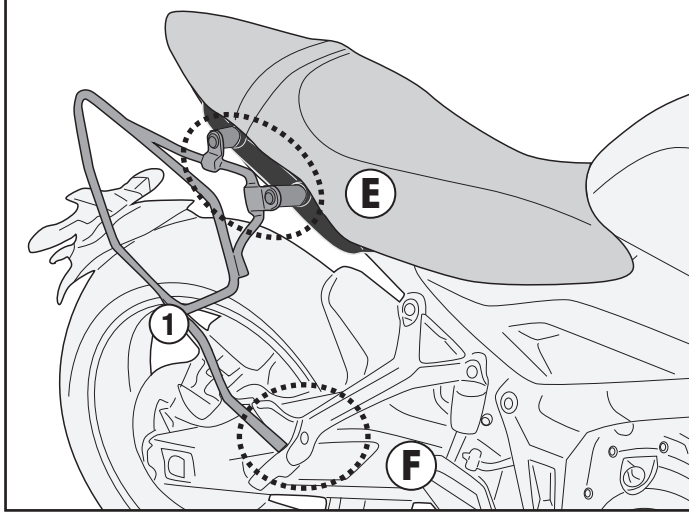

TE6419 - TE6419K

TELAIETTO LATERALE SPECIFICO - SPECIFIC SADDLEBAG TUBULAR HOLDER - SUPPORT TUBULAIRE POUR SACOCHES CAVALIÈRES - SPEZIAL SEITENTRAEGER FUER WEICHTASCHEN - PORTA ALFORJAS TUBULAR LATERAL - SUPORTE LATERAL DE ALFORGES

TRIUMPH TRIDENT 660 (2021)

ONLY TE6419