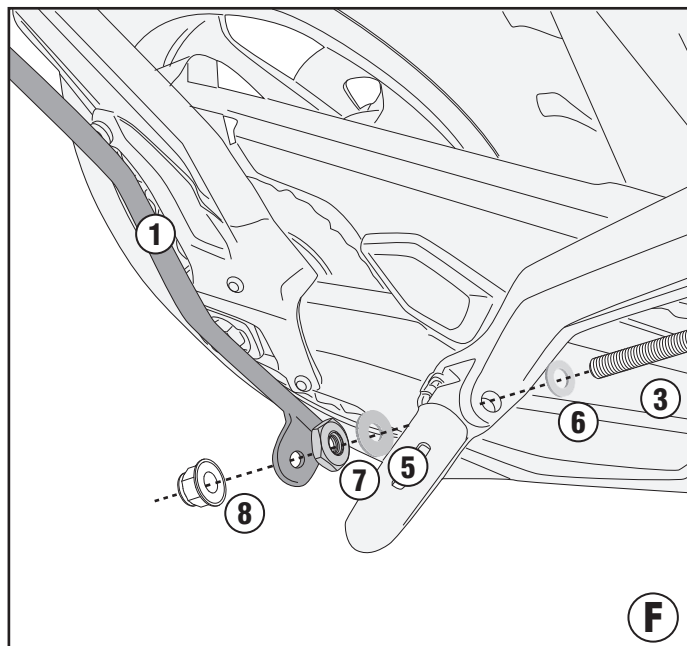

TE6419+SR6419

ISTRUZIONI DI MONTAGGIO - MOUNTING INSTRUCTIONS
INSTRUCTIONS DE MONTAGE - BAUANLEITUNG
INSTRUCCIONES DE MONTAJE - INSTRUÇÕES DE MONTAGEM