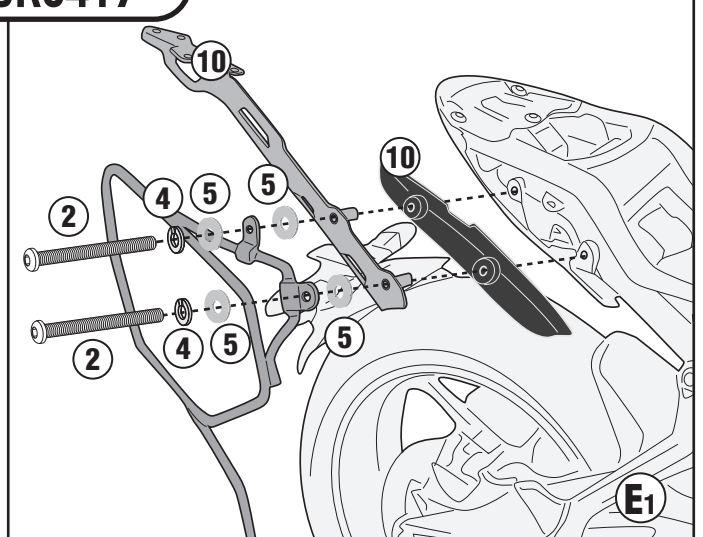

TE6419+SR6419

ISTRUZIONI DI MONTAGGIO - MOUNTING INSTRUCTIONS
INSTRUCTIONS DE MONTAGE - BAUANLEITUNG
INSTRUCCIONES DE MONTAJE - INSTRUÇÕES DE MONTAGEM