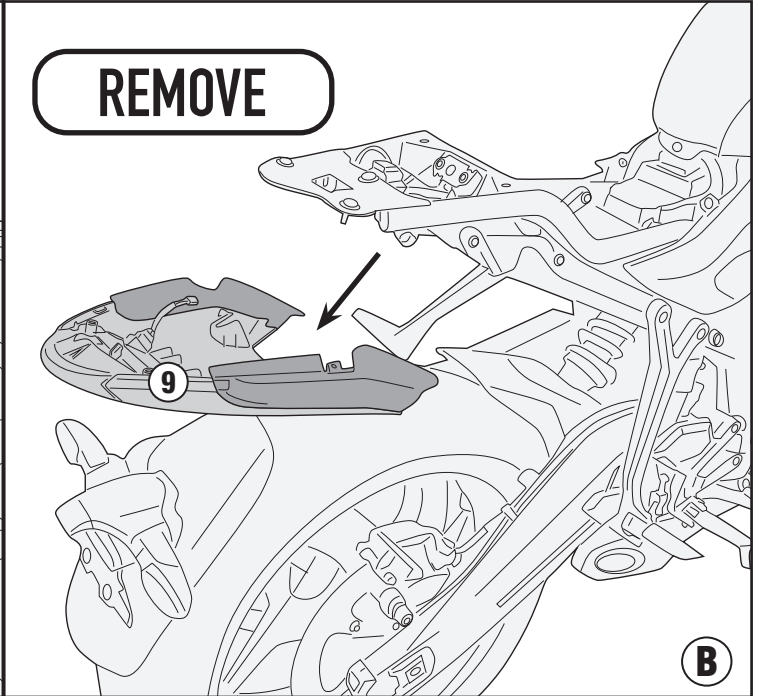

TE6419 - TE6419K

TELAIETTO LATERALE SPECIFICO - SPECIFIC SADDLEBAG TUBULAR HOLDER - SUPPORT TUBULAIRE POUR SACOCHES CAVALIÈRES - SPEZIAL SEITENTRAEGER FUER WEICHTASCHEN - PORTA ALFORJAS TUBULAR LATERAL - SUPORTE LATERAL DE ALFORGES

TRIUMPH TRIDENT 660 (2021)