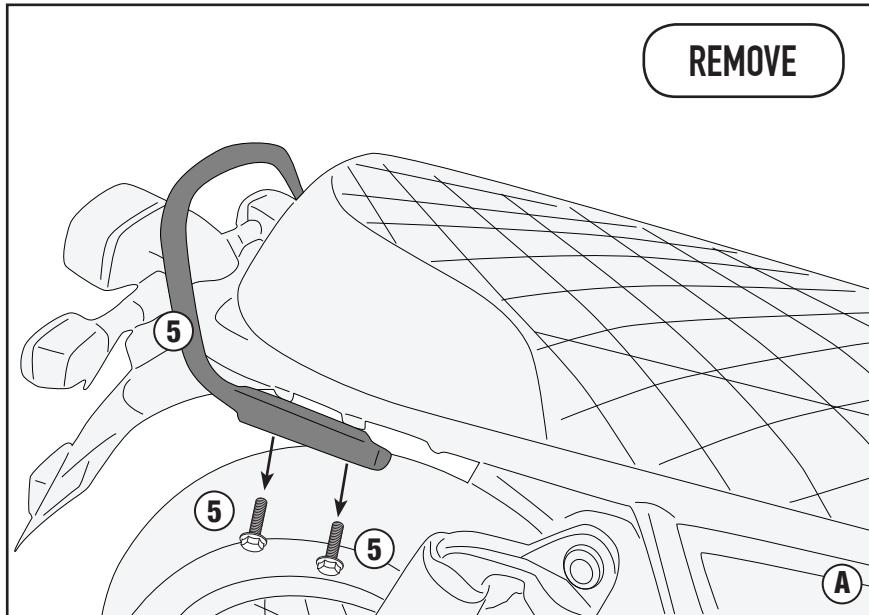

SR9051 - KR9051

PORTAPACCO SPECIFICO - SPECIFIC HOLDER - PORTE-PAQUET SPÉCIFIQUE - SPEZIFISCHER TRÄGER - PORTA-EQUIPAJE ESPECÍFICO - TRANSPORTADOR ESPECÍFICO

ROYAL ENFIELD INTERCEPTOR 650(2019)

RIGHT SIDE/ LEFT SIDE