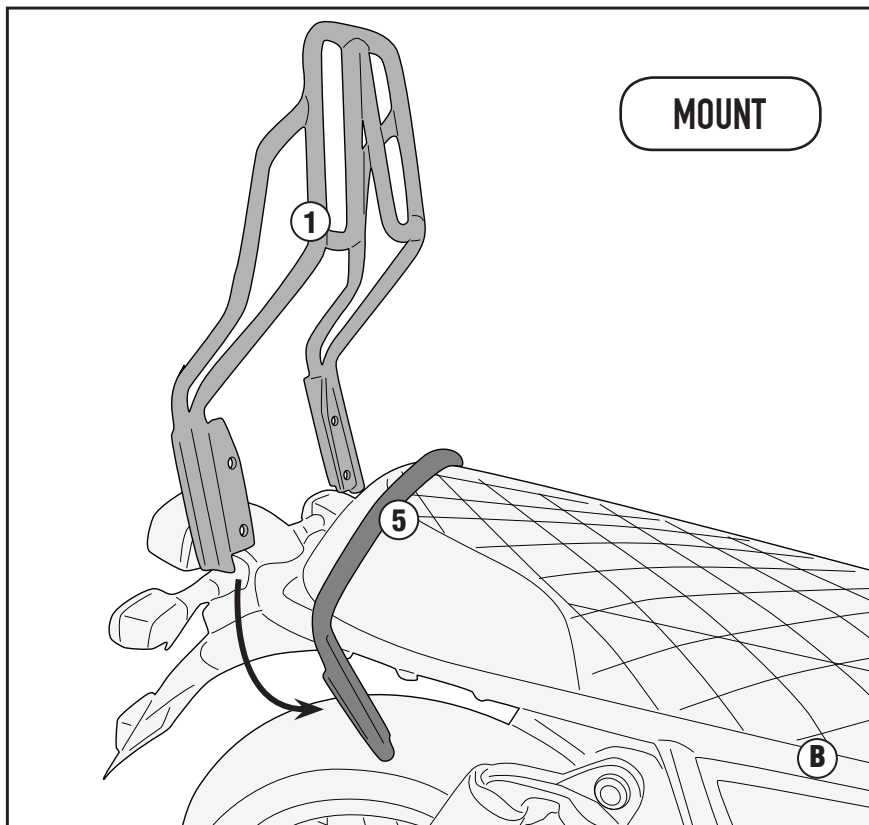

SR9051 - KR9051

PORTAPACCO SPECIFICO - SPECIFIC HOLDER - PORTE-PAQUET SPÉCIFIQUE - SPEZIFISCHER TRÄGER - PORTA-EQUIPAJE ESPECÍFICO - TRANSPORTADOR ESPECÍFICO

ROYAL ENFIELD INTERCEPTOR 650(2019)

RIGHT SIDE/ LEFT SIDE