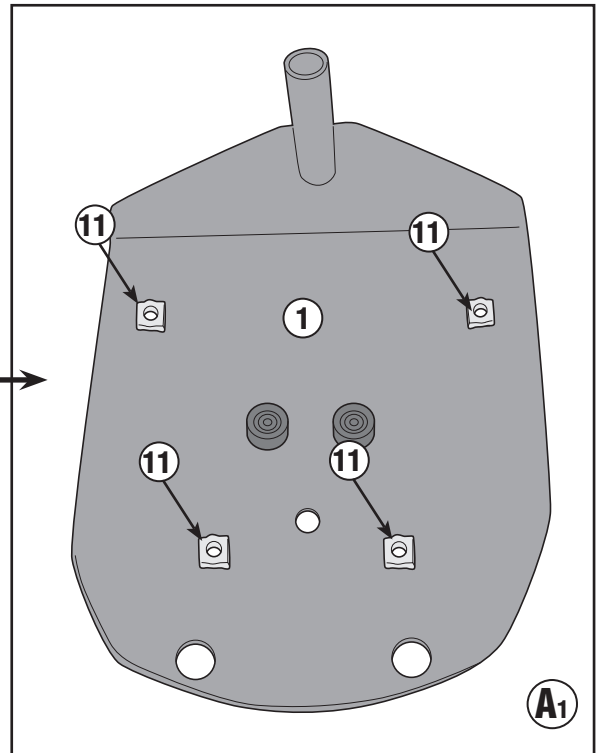

SR7066 - KR7066

PORTAPACCO SPECIFICO - SPECIFIC HOLDER - PORTE-PAQUET SPÉCIFIQUE - SPEZIFISCHER TRÄGER - PORTA-EQUIPAJE ESPECÍFICO - TRANSPORTADOR ESPECÍFICO

SYM JET X 125 (2021)