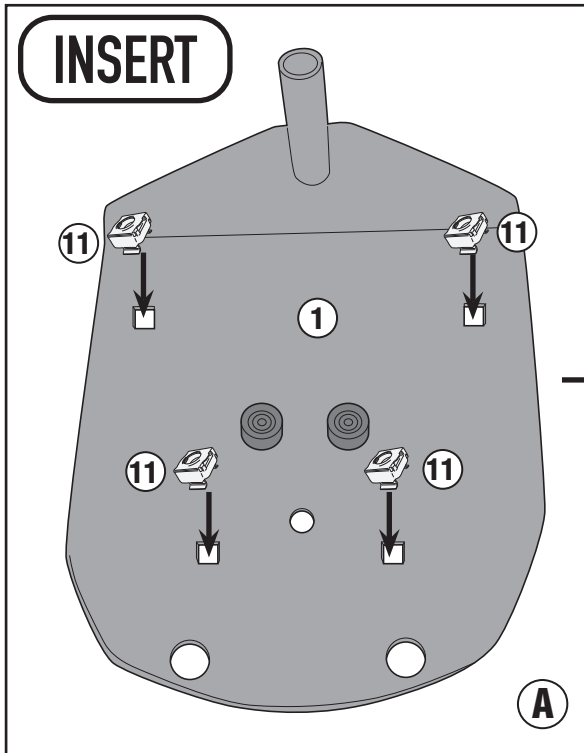

SR7066 - KR7066

PORTAPACCO SPECIFICO - SPECIFIC HOLDER - PORTE-PAQUET SPÉCIFIQUE - SPEZIFISCHER TRÄGER - PORTA-EQUIPAJE ESPECÍFICO - TRANSPORTADOR ESPECÍFICO

SYM JET X 125 (2021)