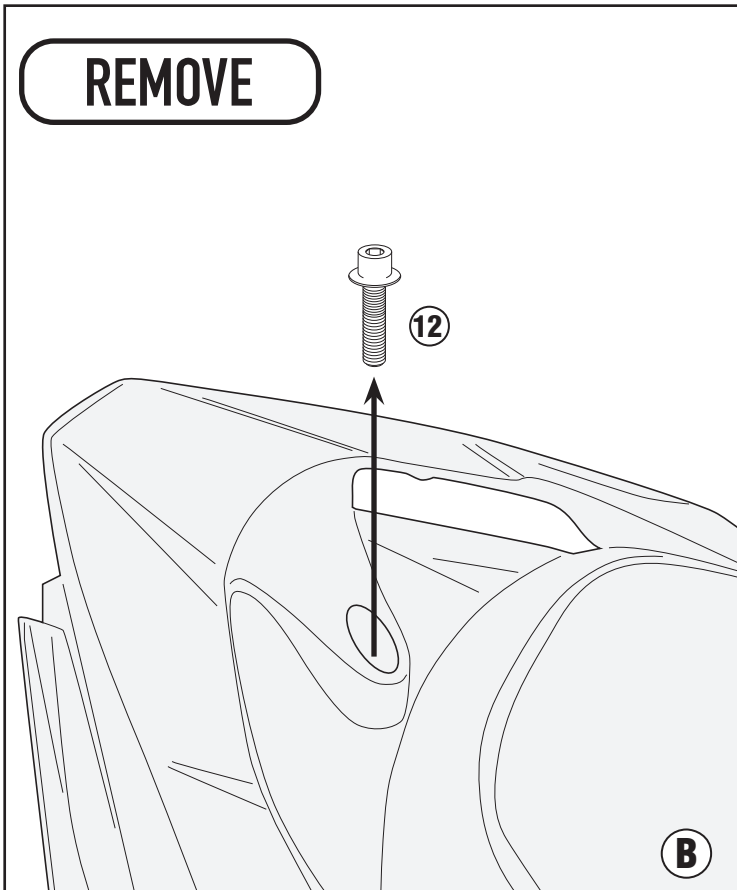

SR7066 - KR7066

PORTAPACCO SPECIFICO - SPECIFIC HOLDER - PORTE-PAQUET SPÉCIFIQUE - SPEZIFISCHER TRÄGER - PORTA-EQUIPAJE ESPECÍFICO - TRANSPORTADOR ESPECÍFICO

SYM JET X 125 (2021)