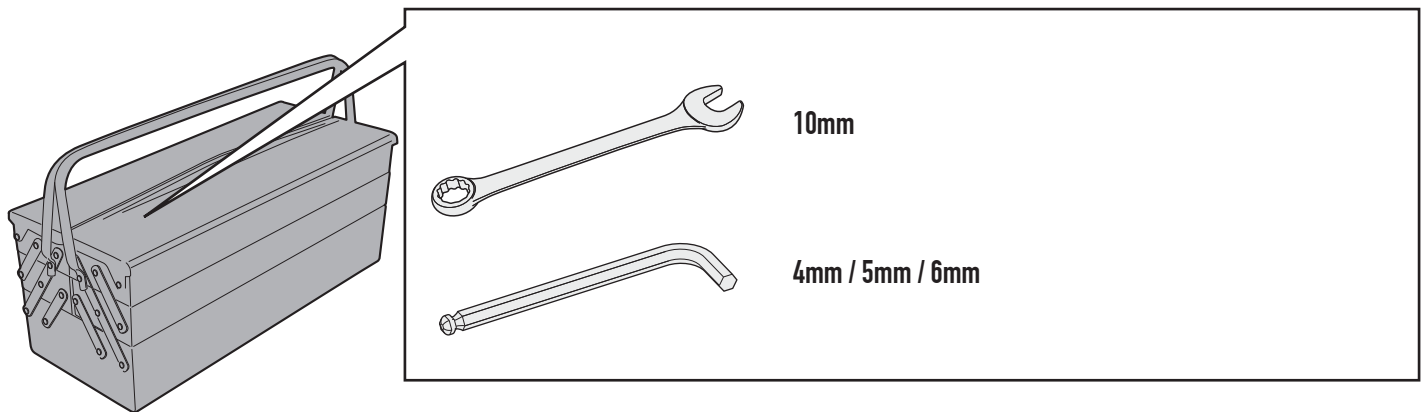

SR7066 – KR7066

PORTAPACCO SPECIFICO – SPECIFIC HOLDER – PORTE-PAQUET SPÉCIFIQUE – SPEZIFISCHER TRÄGER – PORTA-EQUIPAJE ESPECÍFICO – TRANSPORTADOR ESPECÍFICO

SYM JET X 125 (2021)

N°	Descrizione-Description	Caratteristiche-Features	Codice-Code	Quantità-Quantity
1	Supporto - Support - Support Halterung - Soporte - Apoio	-	GL4932V	1
2	Cavallotto - Retaining clamp Patte de fixation -Abrazadera Halteklammern - Abraçadeira de fixação	-	GL2377GOM	1
3	Vite - Screw - Vis - Schraube Tornillo - Parafuso	TCE M8X120	8120TCE	1
4	Vite - Screw - Vis - Schraube Tornillo - Parafuso	TSP M6X25	625TSP	1
5	Vite - Screw - Vis - Schraube Tornillo - Parafuso	TCE M6X20	620TCE	4
6	Rondella spaccata - Split washer Scheibe - Rondelle fendue Arandela seccionada - Arruela Dentada	Foro Ø8mm	Z1060	1
7	Rondella - Washer Rondelle - Scheibe Arandela - Arruela	Foro Ø8mm /Esterno Ø20mm	820RON	1
8	Rondella - Washer Rondelle - Scheibe Arandela - Arruela	Foro Ø6mm /Esterno Ø20mm/Sp.1,5mm	620RON	1
9	Rondella - Washer Rondelle - Scheibe Arandela - Arruela	Foro Ø6mm	6RON	4
10	Dado - Bolt - Ecrou Mutter - Tuerca - Porca	Dado Autobloccante Flangiato Alto M6 (H.9mm)	6DADIAFLN	1
11	Dado a gabbia - Cage nut Écrou cage - Tuerca jaula Halterung für Mutter - Porca especial	M6	6DADIGB	4
12	Componenti Originali - Original Parts Parties Originales - Original Bauteile Componentes Originales - Componentes Originais	-	-	-
13	Particolari Inclusi Nel Kit Viteria Della Piastra Components Included In The Fitting Kit Of The Plate Pièces Inclues Dans Le Kit De Vis De La Platine Die Einzelnen Teile Sind Bei Montagekit Der Platte Enthalten Despieces Incluidos En El Kit De Anclajes De La Parrilla Explodiu Incluído No Kit As Âncoras Da Grelha	-	-	-

SR7066 - KR7066

PORTAPACCO SPECIFICO - SPECIFIC HOLDER - PORTE-PAQUET SPÉCIFIQUE - SPEZIFISCHER TRÄGER - PORTA-EQUIPAJE ESPECÍFICO - TRANSPORTADOR ESPECÍFICO

SYM JET X 125 (2021)