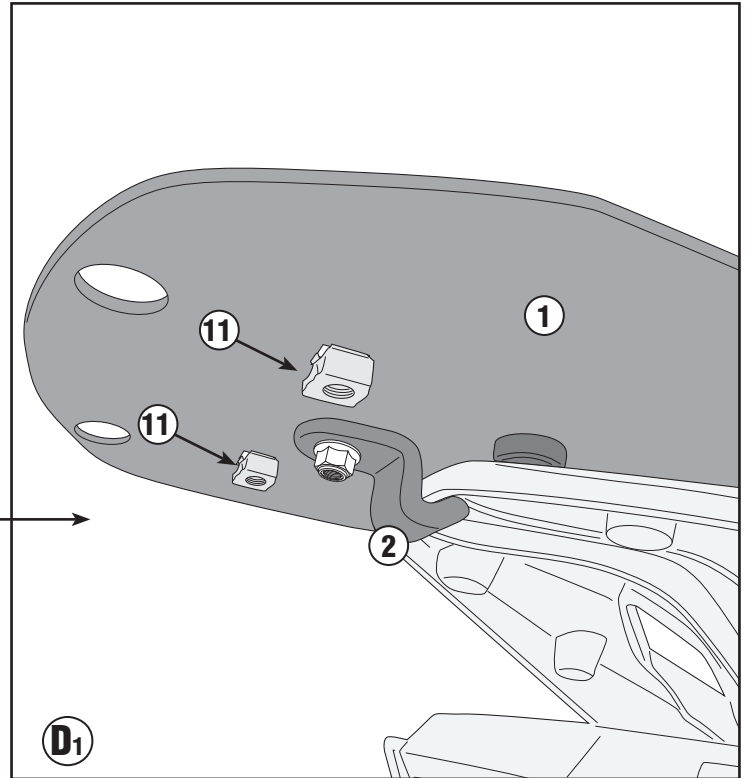

SR7066 - KR7066

PORTAPACCO SPECIFICO - SPECIFIC HOLDER - PORTE-PAQUET SPÉCIFIQUE - SPEZIFISCHER TRÄGER - PORTA-EQUIPAJE ESPECÍFICO - TRANSPORTADOR ESPECÍFICO

SYM JET X 125 (2021)