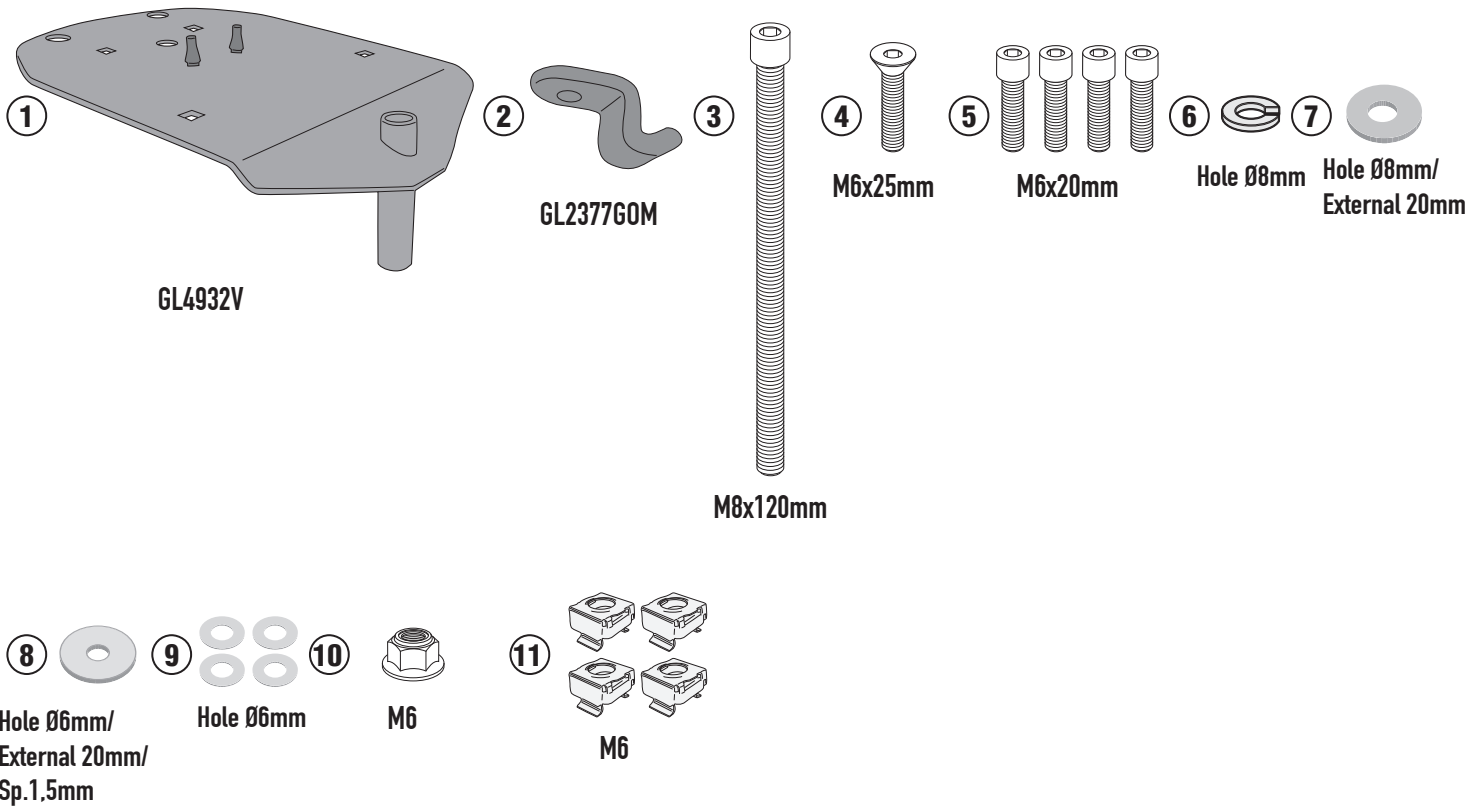

SR7066 – KR7066

PORTAPACCO SPECIFICO – SPECIFIC HOLDER – PORTE-PAQUET SPÉCIFIQUE – SPEZIFISCHER TRÄGER – PORTA-EQUIPAJE ESPECÍFICO – TRANSPORTADOR ESPECÍFICO

SYM JET X 125 (2021)

N°	Descrizione-Description	Caratteristiche-Features	Codice-Code	Quantità-Quantity
1	Supporto - Support - Support Halterung - Soporte - Apoio	-	GL4932V	1
2	Cavallotto - Retaining clamp Patte de fixation -Abrazadera Halteklammern - Abraçadeira de fixação	-	GL2377GOM	1
3	Vite - Screw - Vis - Schraube Tornillo - Parafuso	TCE M8X120	8120TCE	1
4	Vite - Screw - Vis - Schraube Tornillo - Parafuso	TSP M6X25	625TSP	1
5	Vite - Screw - Vis - Schraube Tornillo - Parafuso	TCE M6X20	620TCE	4
6	Rondella spaccata - Split washer Scheibe - Rondelle fendue Arandela seccionada - Arruela Dentada	Foro Ø8mm	Z1060	1
7	Rondella - Washer Rondelle - Scheibe Arandela - Arruela	Foro Ø8mm /Esterno Ø20mm	820RON	1
8	Rondella - Washer Rondelle - Scheibe Arandela - Arruela	Foro Ø6mm /Esterno Ø20mm/Sp.1,5mm	620RON	1
9	Rondella - Washer Rondelle - Scheibe Arandela - Arruela	Foro Ø6mm	6RON	4
10	Dado - Bolt - Ecrou Mutter - Tuerca - Porca	Dado Autobloccante Flangiato Alto M6 (H.9mm)	6DADIAFLN	1
11	Dado a gabbia - Cage nut Écrou cage - Tuerca jaula Halterung für Mutter - Porca especial	M6	6DADIGB	4
12	Componenti Originali - Original Parts Parties Originales - Original Bauteile Componentes Originales - Componentes Originais	-	-	-
13	Particolari Inclusi Nel Kit Viteria Della Piastra Components Included In The Fitting Kit Of The Plate Pièces Inclues Dans Le Kit De Vis De La Platine Die Einzelnen Teile Sind Bei Montagekit Der Platte Enthalten Despieces Incluidos En El Kit De Anclajes De La Parrilla Explodiu Incluído No Kit As Âncoras Da Grelha	-	-	-

SR7066 - KR7066

PORTAPACCO SPECIFICO - SPECIFIC HOLDER - PORTE-PAQUET SPÉCIFIQUE - SPEZIFISCHER TRÄGER - PORTA-EQUIPAJE ESPECÍFICO - TRANSPORTADOR ESPECÍFICO

SYM JET X 125 (2021)