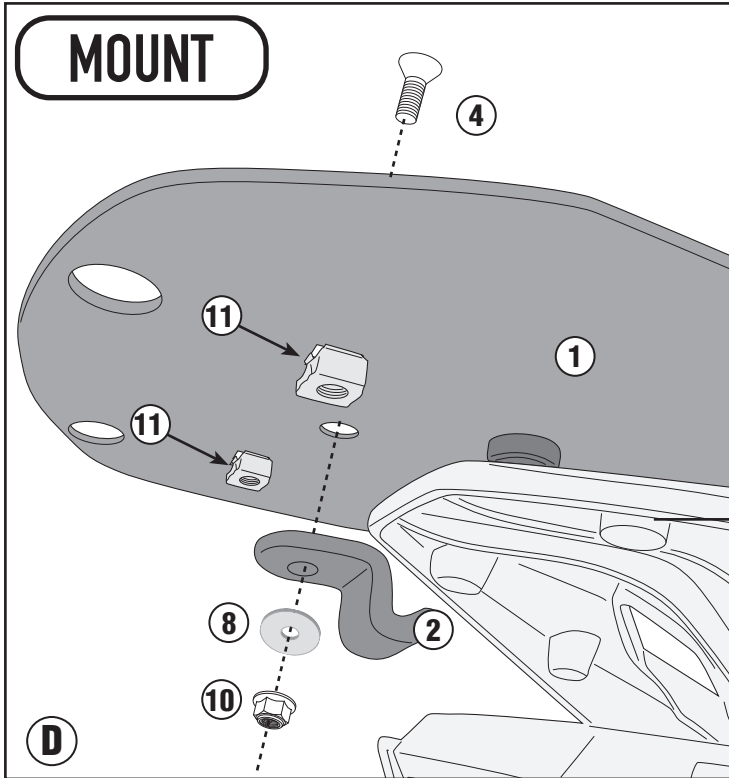

SR7066 - KR7066

PORTAPACCO SPECIFICO - SPECIFIC HOLDER - PORTE-PAQUET SPÉCIFIQUE - SPEZIFISCHER TRÄGER - PORTA-EQUIPAJE ESPECÍFICO - TRANSPORTADOR ESPECÍFICO

SYM JET X 125 (2021)