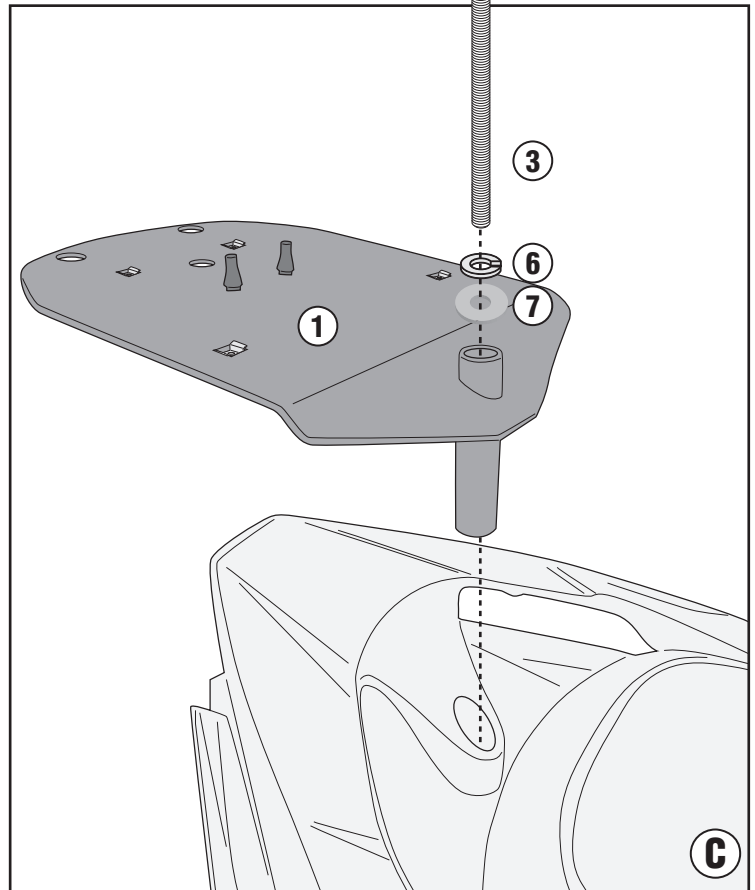

SR7066 - KR7066

PORTAPACCO SPECIFICO - SPECIFIC HOLDER - PORTE-PAQUET SPÉCIFIQUE - SPEZIFISCHER TRÄGER - PORTA-EQUIPAJE ESPECÍFICO - TRANSPORTADOR ESPECÍFICO

SYM JET X 125 (2021)