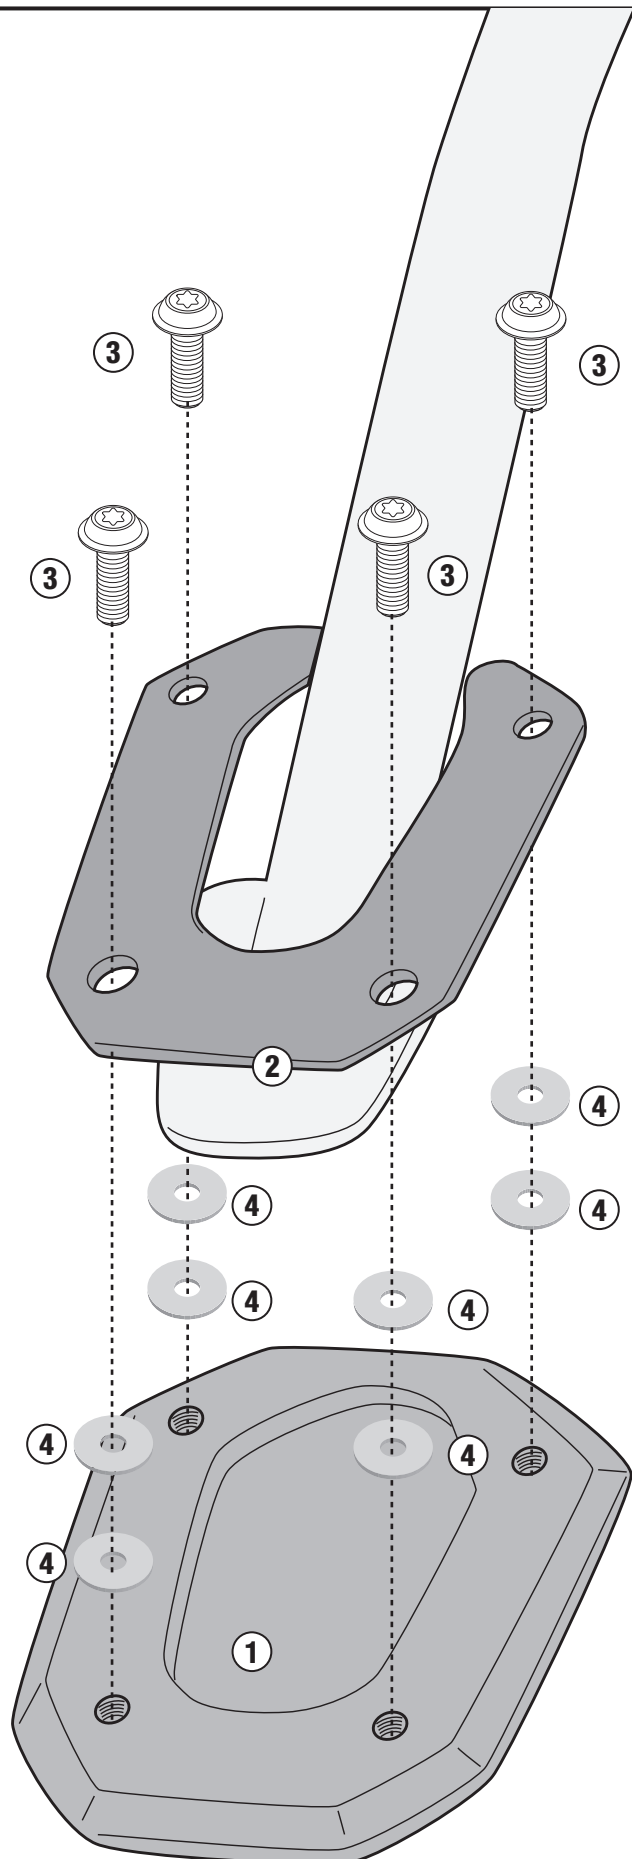

ES6421 - ES6421K

ESTENSIONE CAVALLETTO LATERALE - SIDE STAND EXTENSION - FUSSVERBREITERUNGEN FÜR SEITENSTÄNDER
ZIJSTANDAARD EXTENSIE - EXTENSIÓN DEL CABALLETE LATERAL - EXTENSÃO DO CAVALETE LATERAL

TRIUMPH TIGER SPORT 660 (2022)

ISTRUZIONI DI MONTAGGIO - MOUNTING INSTRUCTIONS
INSTRUCCIONES DE MONTAJE - BAUANLEITUNG
INSTRUCCIONES DE MONTAJE - INSTRUÇÕES DE MONTAGEM