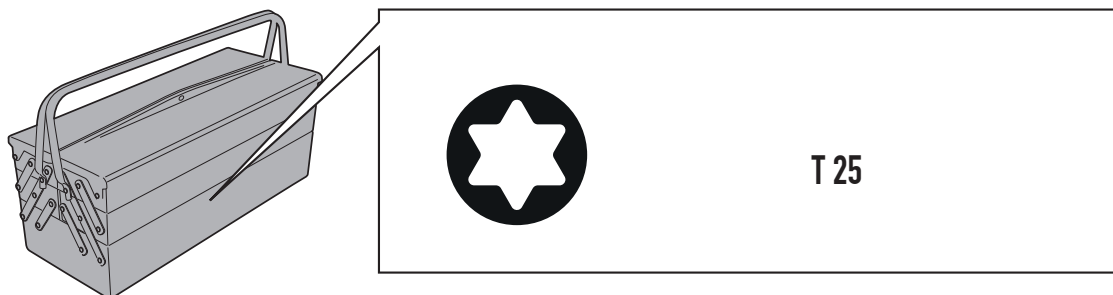

ES6421 - ES6421K

ESTENSIONE CAVALLETTO LATERALE - SIDE STAND EXTENSION - FUSSVERBREITERUNGEN FÜR SEITENSTÄNDER
ZIJSTANDAARD EXTENSIE - EXTENSIÓN DEL CABALLETE LATERAL - EXTENSÃO DO CAVALETE LATERAL

TRIUMPH TIGER SPORT 660 (2022)