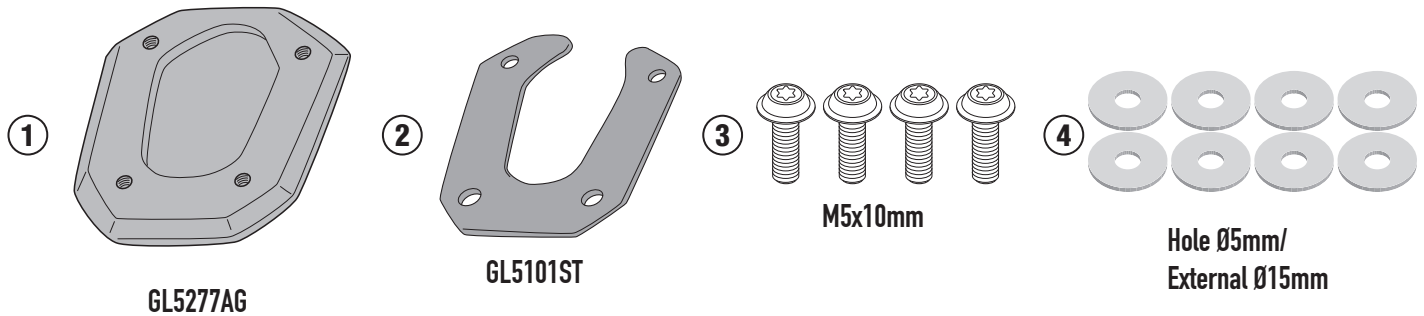

ES6421 - ES6421K

ESTENSIONE CAVALLETTO LATERALE - SIDE STAND EXTENSION - FUSSVERBREITERUNGEN FÜR SEITENSTÄNDER
ZIJSTANDAARD EXTENSIE - EXTENSIÓN DEL CABALLETE LATERAL - EXTENSÃO DO CAVALETE LATERAL

TRIUMPH TIGER SPORT 660 (2022)