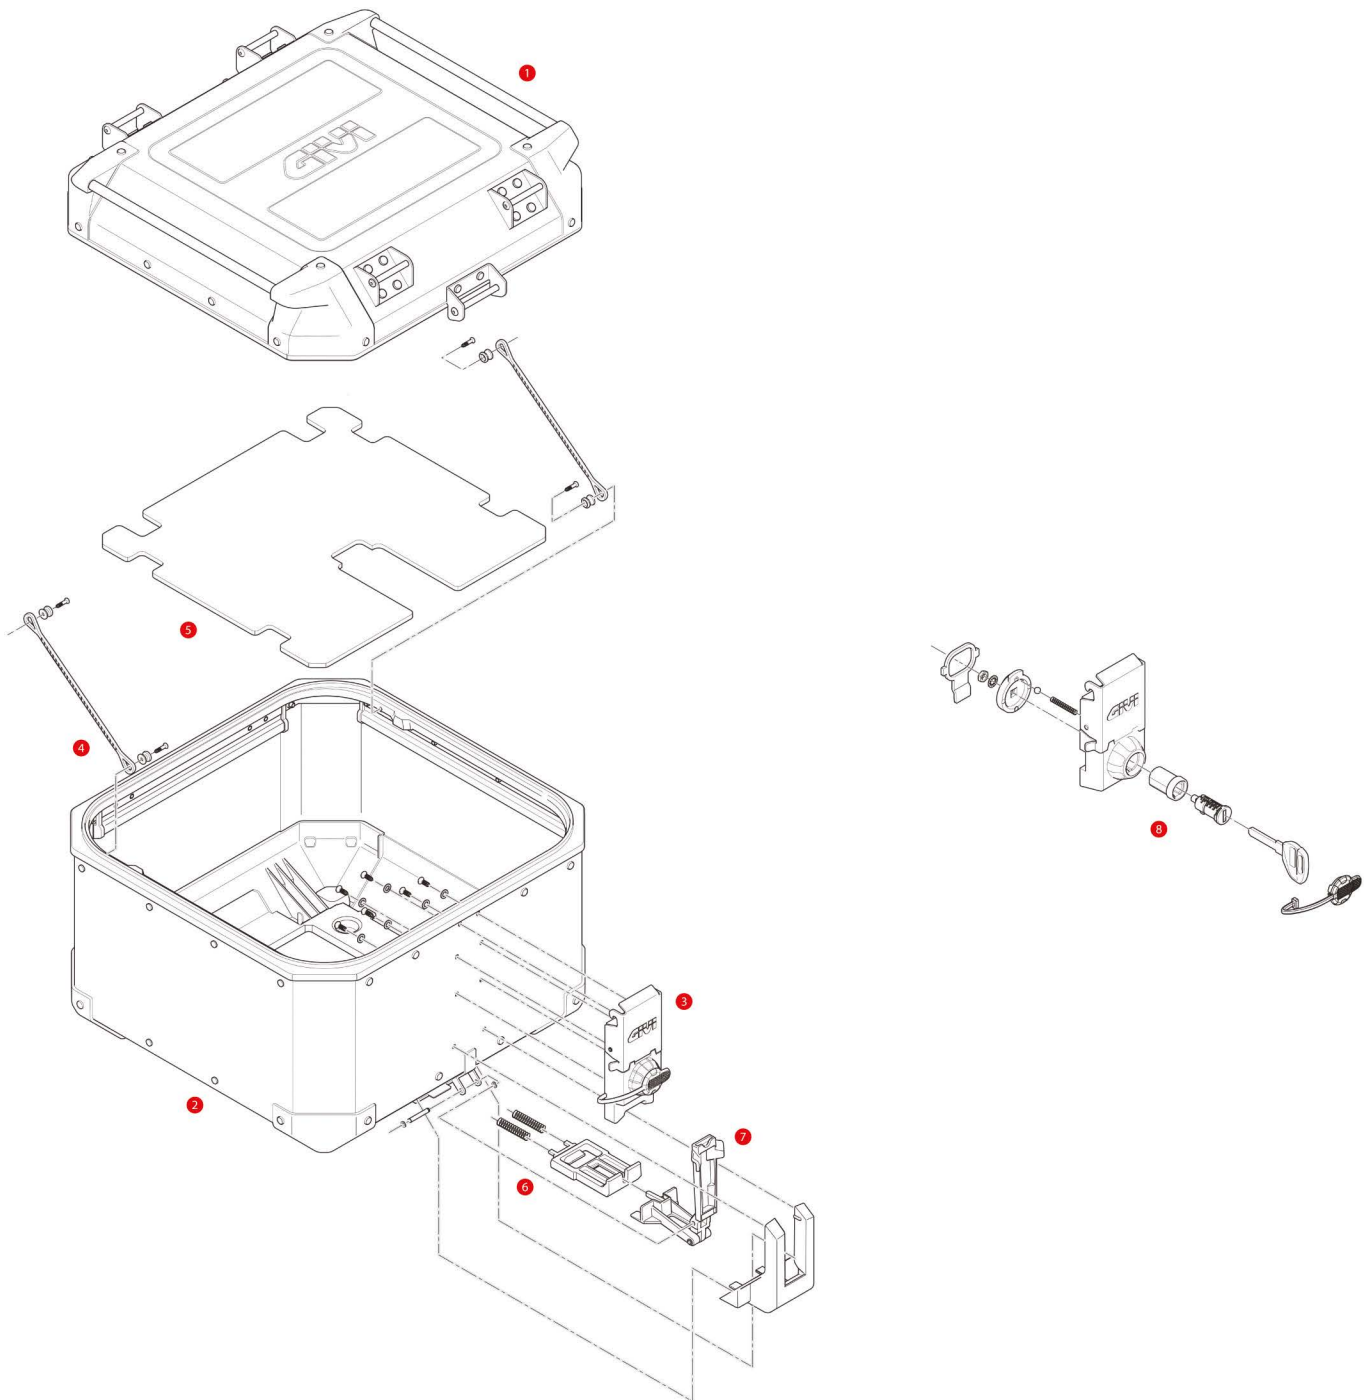

OBKN58A / OBKN58B / OBKN42A / OBKN42B TREKKER OUTBACK TOP CASE

ZOBKN58ACM	Couvercle en aluminium, monté pour OBKN58A
ZOBKN58BCM	Couvercle en aluminium noir, monté pour OBKN58B
ZOBKN42ACM	Couvercle en aluminium, monté pour OBKN42A
ZOBKN42BCM	Couvercle en aluminium noir, monté pour OBKN42B
ZOBK42AFM	Fond, aluminium, monté pour OBK42A
▲ ZOBK42BFM	Fond, aluminium noir, monté pour OBK42B
ZOBKN58AFM	Fond, aluminium, monté pour OBKN58A
ZOBKN58BFM	Fond, aluminium noir, monté pour OBKN58B

ZOBKN42AFM	Fond, aluminium, monté pour OBKN42A	
ZOBKN42BFM	Fond, aluminium noir, monté pour OBKN42B	
3	Z8024MR	Bloc fermeture complète
4	Z115R	Fil de retenue (x2)
5	Z8098R	Tapis interne pour OBK58
5	Z8099R	Tapis interne pour OBK42
6	Z1782CR	Pêne avec ressorts
7	Z8025R	Système de retrait monté
8	SL101	Barillet « Sécurité », complet avec bague et loquet
	Z8032R	Bouchon anti-poussière OBK42 / OBK58

TREKKER OUTBACK QUAD 110 LITRES

ZOBK110ACM	Couvercle OBK110A monté
ZOBK110AFM	Fond OBK110A monté
	Fermeture OBK110A
Z115R	Fil de retenue (x2)

Z8902R	Tapis OBK110A
Z8903R	Bouchons caoutchouc pour drainage des OBK110A
SL102	Kit de clés « Sécurité » identiques pour 2 valises, complet avec bague et loquet