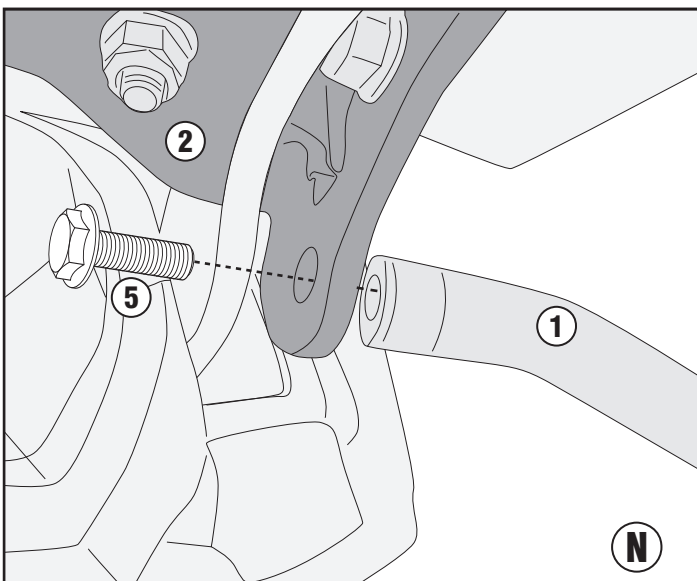

PL9054-KL9054

PORTAVALIGIE LATERALE SPECIFICO - SPECIFIC TUBULAR SIDE-CASE HOLDER - PORTE-VALISES LATÉRAUX SPÉCIFIQUE
SPEZIFISCHES STAHLROHR-SEITENTRAEGER - PORTA MALETAS LATERALES ESPECÍFICO - SUPORTE DE MALAS ESPECÍFICO

ROYAL ENFIELD HIMALAYAN (2021)

RIGHT SIDE