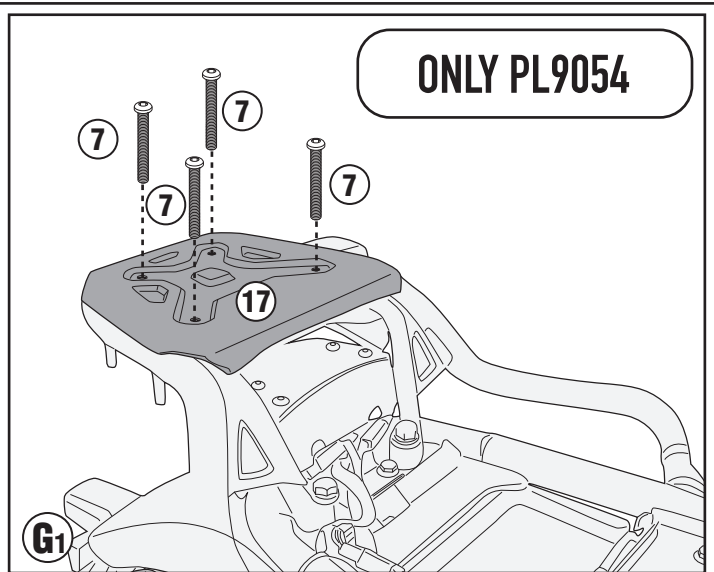

ROYAL ENFIELD HIMALAYAN (2021)

PLACE THE CONNECTORS

LIFT A LITTLE

ONLY PL9054

PL9054+SR9054

PL9054-KL9054

PORTAVALIGIE LATERALE SPECIFICO - SPECIFIC TUBULAR SIDE-CASE HOLDER - PORTE-VALISES LATÉRAUX SPÉCIFIQUE
SPEZIFISCHES STAHLROHR-SEITENTRAEGER - PORTA MALETAS LATERALES ESPECÍFICO - SUPORTE DE MALAS ESPECÍFICO