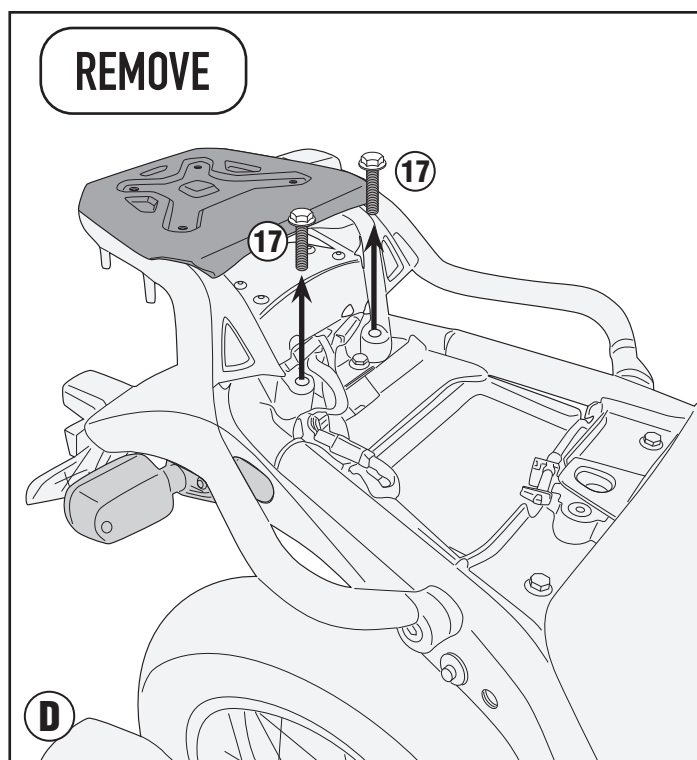

PL9054-KL9054

PORTAVALIGIE LATERALE SPECIFICO - SPECIFIC TUBULAR SIDE-CASE HOLDER - PORTE-VALISES LATÉRAUX SPÉCIFIQUE
SPEZIFISCHES STAHLROHR-SEITENTRAEGER - PORTA MALETAS LATERALES ESPECÍFICO - SUPORTE DE MALAS ESPECÍFICO

ROYAL ENFIELD HIMALAYAN (2021)