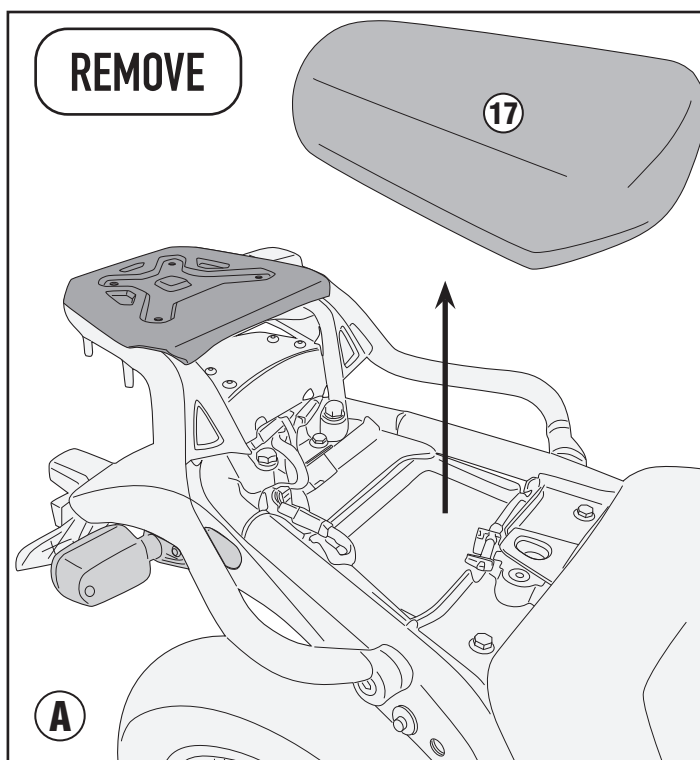

PL9054-KL9054

PORTAVALIGIE LATERALE SPECIFICO - SPECIFIC TUBULAR SIDE-CASE HOLDER - PORTE-VALISES LATÉRAUX SPÉCIFIQUE
SPEZIFISCHES STAHLROHR-SEITENTRAEGER - PORTA MALETAS LATERALES ESPECÍFICO - SUPORTE DE MALAS ESPECÍFICO

ROYAL ENFIELD HIMALAYAN (2021)