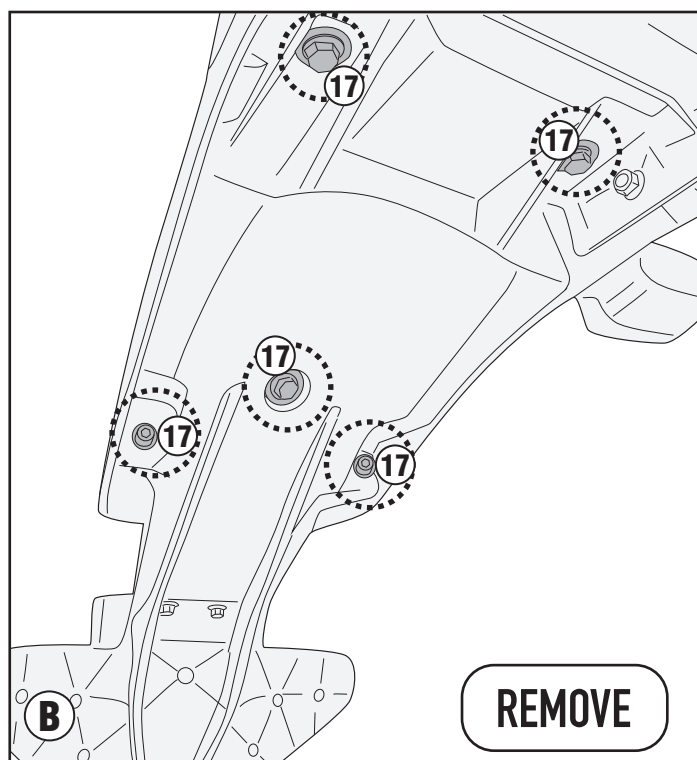

PL9054-KL9054

PORTAVALIGIE LATERALE SPECIFICO - SPECIFIC TUBULAR SIDE-CASE HOLDER - PORTE-VALISES LATÉRAUX SPÉCIFIQUE
SPEZIFISCHES STAHLROHR-SEITENTRAEGER - PORTA MALETAS LATERALES ESPECÍFICO - SUPORTE DE MALAS ESPECÍFICO

ROYAL ENFIELD HIMALAYAN (2021)