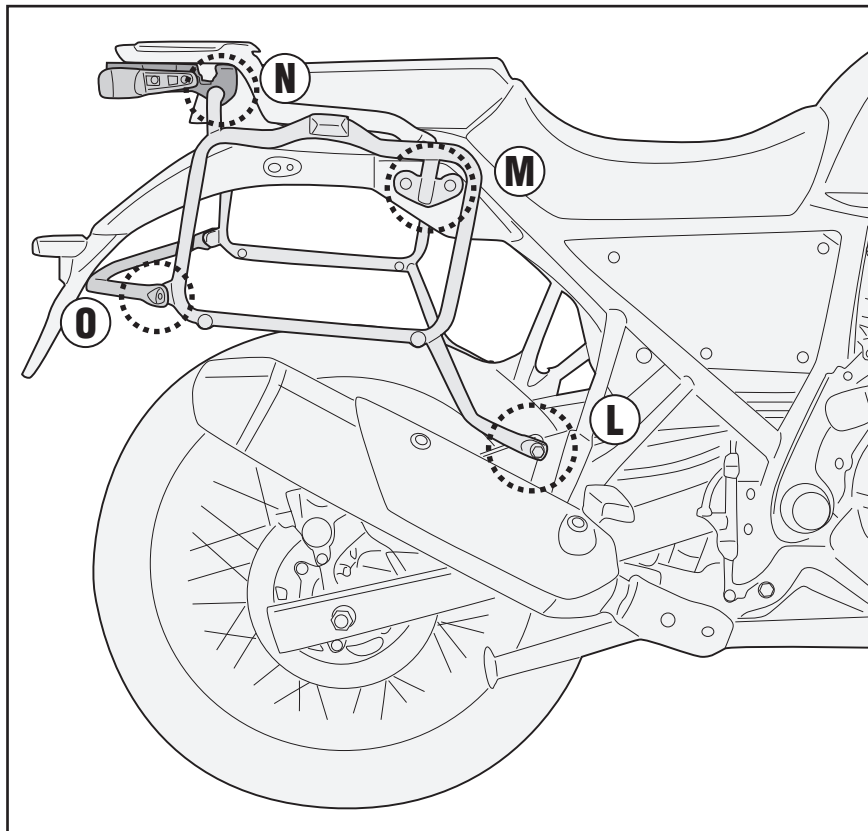

ROYAL ENFIELD HIMALAYAN (2021)

PLACE THE CONNECTORS

LIFT A LITTLE

ONLY PL9054

PL9054+SR9054

PL9054-KL9054

PORTAVALIGIE LATERALE SPECIFICO - SPECIFIC TUBULAR SIDE-CASE HOLDER - PORTE-VALISES LATÉRAUX SPÉCIFIQUE
SPEZIFISCHES STAHLROHR-SEITENTRAEGER - PORTA MALETAS LATERALES ESPECÍFICO - SUPORTE DE MALAS ESPECÍFICO

ROYAL ENFIELD HIMALAYAN (2021)

PL9054-KL9054

PORTAVALIGIE LATERALE SPECIFICO - SPECIFIC TUBULAR SIDE-CASE HOLDER - PORTE-VALISES LATÉRAUX SPÉCIFIQUE
SPEZIFISCHES STAHLROHR-SEITENTRAEGER - PORTA MALETAS LATERALES ESPECÍFICO - SUPORTE DE MALAS ESPECÍFICO