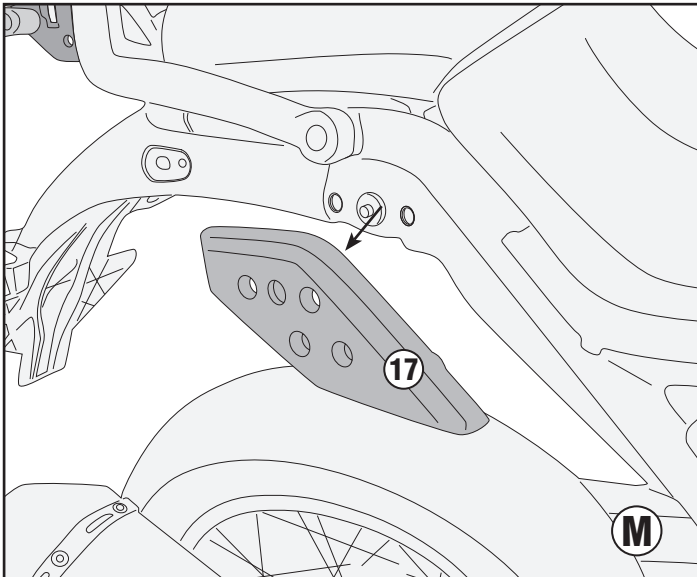

ROYAL ENFIELD HIMALAYAN (2021)

PLACE THE CONNECTORS

LIFT A LITTLE

ONLY PL9054

PL9054+SR9054

PL9054-KL9054

PORTAVALIGIE LATERALE SPECIFICO - SPECIFIC TUBULAR SIDE-CASE HOLDER - PORTE-VALISES LATÉRAUX SPÉCIFIQUE
SPEZIFISCHES STAHLROHR-SEITENTRAEGER - PORTA MALETAS LATERALES ESPECÍFICO - SUPORTE DE MALAS ESPECÍFICO

ROYAL ENFIELD HIMALAYAN (2021)

PL9054-KL9054

PORTAVALIGIE LATERALE SPECIFICO - SPECIFIC TUBULAR SIDE-CASE HOLDER - PORTE-VALISES LATÉRAUX SPÉCIFIQUE
SPEZIFISCHES STAHLROHR-SEITENTRAEGER - PORTA MALETAS LATERALES ESPECÍFICO - SUPORTE DE MALAS ESPECÍFICO

ROYAL ENFIELD HIMALAYAN (2021)

RIGHT SIDE

LEFT SIDE