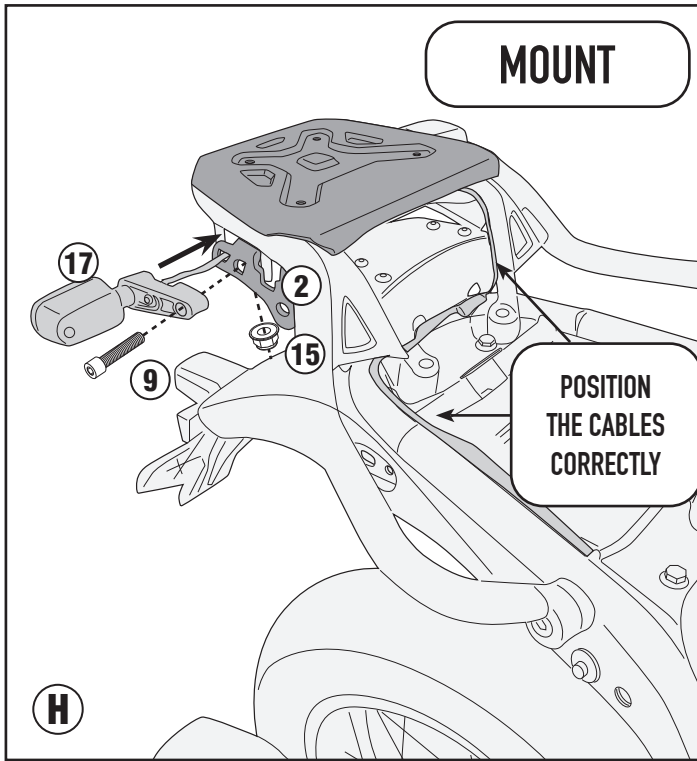

PL9054-KL9054

PORTAVALIGIE LATERALE SPECIFICO - SPECIFIC TUBULAR SIDE-CASE HOLDER - PORTE-VALISES LATÉRAUX SPÉCIFIQUE
SPEZIFISCHES STAHLROHR-SEITENTRAEGER - PORTA MALETAS LATERALES ESPECÍFICO - SUPORTE DE MALAS ESPECÍFICO

ROYAL ENFIELD HIMALAYAN (2021)