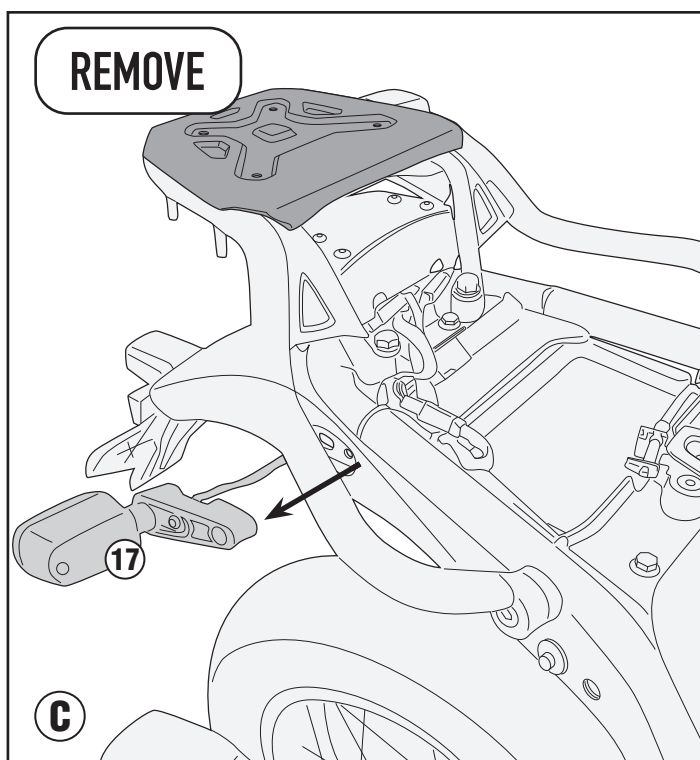

PL9054-KL9054

PORTAVALIGIE LATERALE SPECIFICO - SPECIFIC TUBULAR SIDE-CASE HOLDER - PORTE-VALISES LATÉRAUX SPÉCIFIQUE
SPEZIFISCHES STAHLROHR-SEITENTRAEGER - PORTA MALETAS LATERALES ESPECÍFICO - SUPORTE DE MALAS ESPECÍFICO

ROYAL ENFIELD HIMALAYAN (2021)