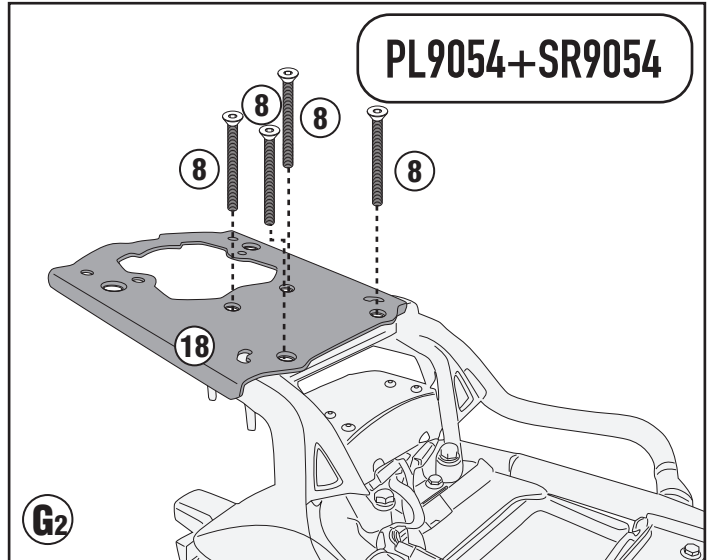

ROYAL ENFIELD HIMALAYAN (2021)

PLACE THE CONNECTORS

LIFT A LITTLE

ONLY PL9054

PL9054+SR9054

PL9054-KL9054

PORTAVALIGIE LATERALE SPECIFICO - SPECIFIC TUBULAR SIDE-CASE HOLDER - PORTE-VALISES LATÉRAUX SPÉCIFIQUE
SPEZIFISCHES STAHLROHR-SEITENTRAEGER - PORTA MALETAS LATERALES ESPECÍFICO - SUPORTE DE MALAS ESPECÍFICO

ROYAL ENFIELD HIMALAYAN (2021)

PL9054-KL9054

PORTAVALIGIE LATERALE SPECIFICO - SPECIFIC TUBULAR SIDE-CASE HOLDER - PORTE-VALISES LATÉRAUX SPÉCIFIQUE
SPEZIFISCHES STAHLROHR-SEITENTRAEGER - PORTA MALETAS LATERALES ESPECÍFICO - SUPORTE DE MALAS ESPECÍFICO