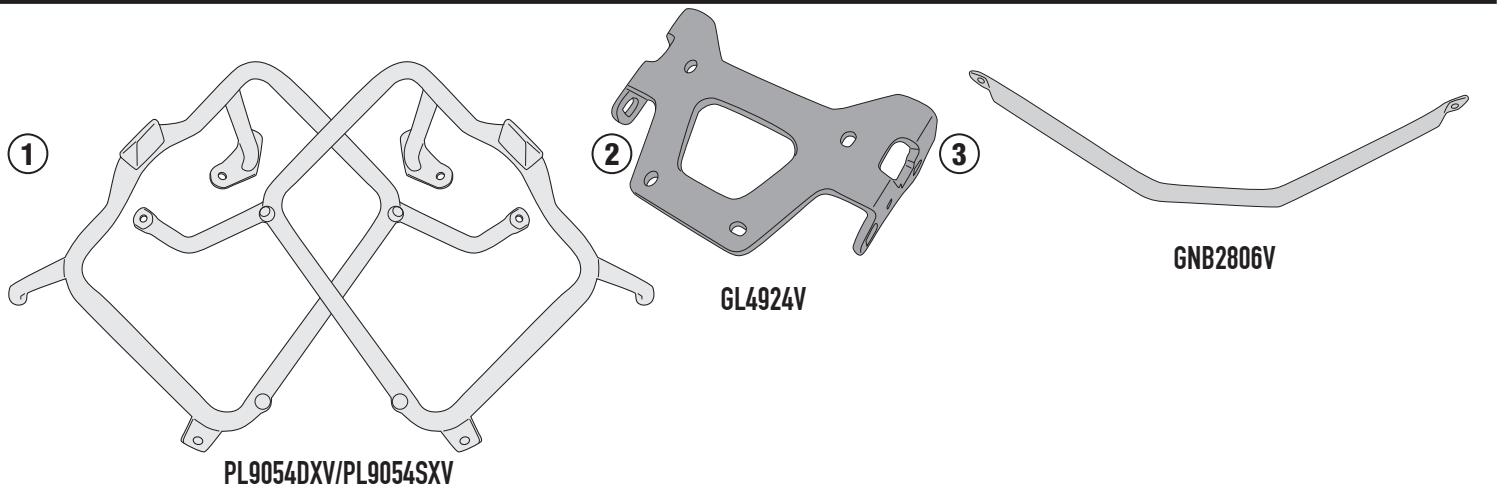

PL9054-KL9054

PORTAVALIGIE LATERALE SPECIFICO - SPECIFIC TUBULAR SIDE-CASE HOLDER - PORTE-VALISES LATÉRAUX SPÉCIFIQUE
SPEZIFISCHES STAHLROHR-SEITENTRAEGER - PORTA MALETAS LATERALES ESPECÍFICO - SUPORTE DE MALAS ESPECÍFICO

ROYAL ENFIELD HIMALAYAN (2021)

N°	Descrizione/Description	Caratteristiche/Features	Codice/Code	Quantità/Quantity
1	Telaio laterale - Side frame - Châssis latéral Soporte lateral - Seitenrahmen - Suporte lateral	-	PL9054DXV PL9054SXV	2 (Right: Left)
2	Piastra di supporto - Support plate Plaque de support - Trägerplatte Pletina de soporte - Placa de apoio	-	GL4924V	1
3	Ponte Posteriore - Rear Bridge Pont Postérieure - Verbindungsrohr Puente Trasero - Ponte Traseira	-	GNB2806V	1
4	Vite - Screw - Vis - Schraube Tornillo - Parafuso	TBEI M8x50	850TBEI	4
5	Vite - Screw - Vis - Schraube Tornillo - Parafuso	TECF M8x20	820TECF	3
6	Vite - Screw - Vis - Schraube Tornillo - Parafuso	TBEI M8x18	818TBEI	2
7	Vite - Screw - Vis - Schraube Tornillo - Parafuso	TBEI M6x40	640TBEI	4
8	Vite - Screw - Vis - Schraube Tornillo - Parafuso	TSP M6x55	655TSP	4
9	Vite - Screw - Vis - Schraube Tornillo - Parafuso	TCE M6x25	625TCE	2
10	Rondella spaccata - Split washer Scheibe - Rondelle fendue Arandela seccionada - Arruela Dentada	Foro Ø8mm	Z1060	6
11	Rondella - Washer Rondelle - Scheibe Arandela - Arruela	Foro Ø8mm / Esterno Ø14mm	814RON	6
12	Distanziale - Spacer Entretoise - Distanzstueck Distanciador - Espaçado	Ø13x15 Foro 8,5mm	C13L15F8,5T	4
13	Distanziale - Spacer Entretoise - Distanzstueck Distanciador - Espaçado	Ø14x10 Foro 6,5mm	C14L10F6,5T	4
14	Dado - Bolt - Ecrou Mutter - Tuerca - Porca	Dado Autobloccante Flangiato M8 (H9,5mm)	8DADIFN	1
15	Dado - Bolt - Ecrou Mutter - Tuerca - Porca	Dado Autobloccante Flangiato Alto M6 (H.7mm)	6DADIAFLN	6
16	Fascetta - Clamp Pince - Klemme Abrazadera - Braçadeira	-	Z2413	4
17	Componenti Originali - Original Parts Parties Originales - Original Bauteile Componentes Originales - Componentes Originais	-	-	-
18	Particolari Inclusi nel SR9054 Components Included In SR9054 Pièces Incluses Dans SR9054 Die Einzelnen Teile Sind Bei SR9054 Despieces Incluidos SR9054 Componentes incluidos na SR9054	-	-	-

PL9054-KL9054

PORTAVALIGIE LATERALE SPECIFICO - SPECIFIC TUBULAR SIDE-CASE HOLDER - PORTE-VALISES LATÉRAUX SPÉCIFIQUE
SPEZIFISCHES STAHLROHR-SEITENTRAEGER - PORTA MALETAS LATERALES ESPECÍFICO - SUPORTE DE MALAS ESPECÍFICO

ROYAL ENFIELD HIMALAYAN (2021)