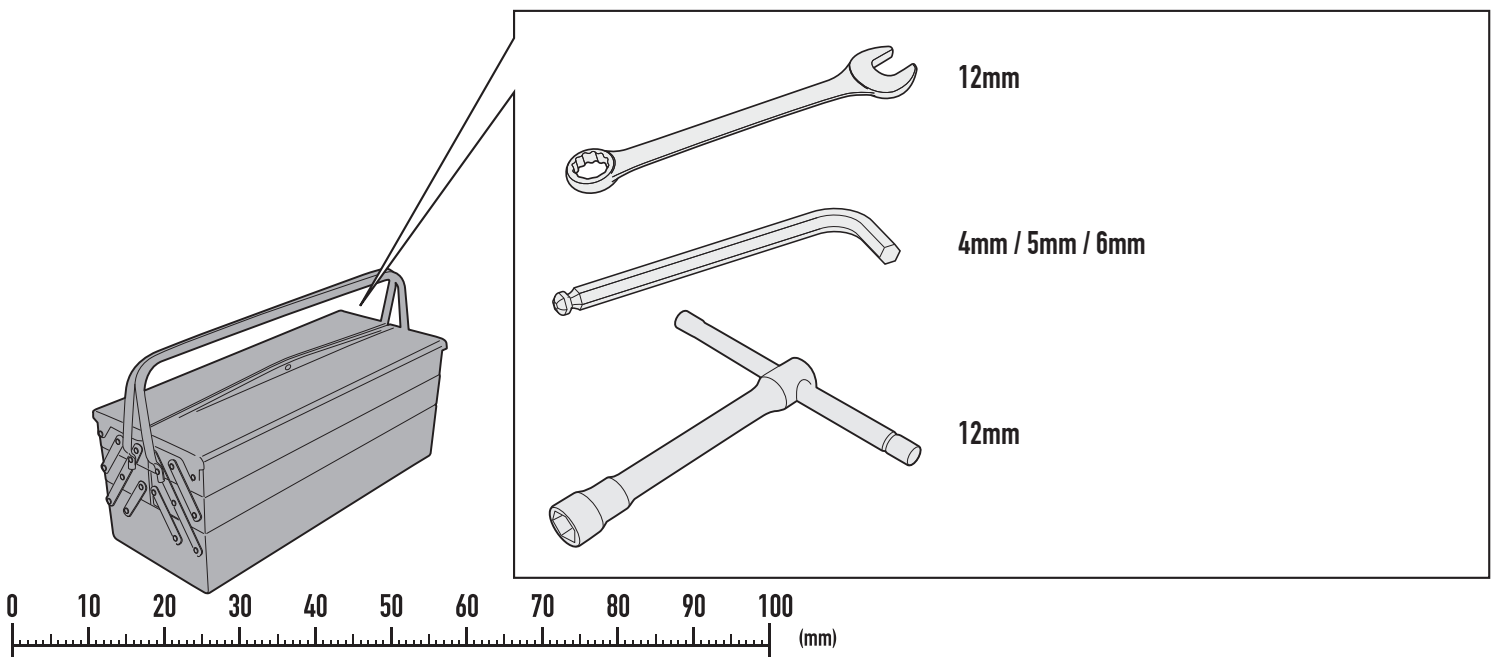

PL9054-KL9054

PORTAVALIGIE LATERALE SPECIFICO - SPECIFIC TUBULAR SIDE-CASE HOLDER - PORTE-VALISES LATÉRAUX SPÉCIFIQUE
SPEZIFISCHES STAHLROHR-SEITENTRAEGER - PORTA MALETAS LATERALES ESPECÍFICO - SUPORTE DE MALAS ESPECÍFICO

ROYAL ENFIELD HIMALAYAN (2021)

N°	Descrizione/Description	Caratteristiche/Features	Codice/Code	Quantità/Quantity
1	Telaio laterale - Side frame - Châssis latéral Soporte lateral - Seitenrahmen - Suporte lateral	-	PL9054DXV PL9054SXV	2 (Right: Left)
2	Piastra di supporto - Support plate Plaque de support - Trägerplatte Pletina de soporte - Placa de apoio	-	GL4924V	1
3	Ponte Posteriore - Rear Bridge Pont Postérieure - Verbindungsrohr Puente Trasero - Ponte Traseira	-	GNB2806V	1
4	Vite - Screw - Vis - Schraube Tornillo - Parafuso	TBEI M8x50	850TBEI	4
5	Vite - Screw - Vis - Schraube Tornillo - Parafuso	TECF M8x20	820TECF	3
6	Vite - Screw - Vis - Schraube Tornillo - Parafuso	TBEI M8x18	818TBEI	2
7	Vite - Screw - Vis - Schraube Tornillo - Parafuso	TBEI M6x40	640TBEI	4
8	Vite - Screw - Vis - Schraube Tornillo - Parafuso	TSP M6x55	655TSP	4
9	Vite - Screw - Vis - Schraube Tornillo - Parafuso	TCE M6x25	625TCE	2
10	Rondella spaccata - Split washer Scheibe - Rondelle fendue Arandela seccionada - Arruela Dentada	Foro Ø8mm	Z1060	6
11	Rondella - Washer Rondelle - Scheibe Arandela - Arruela	Foro Ø8mm / Esterno Ø14mm	814RON	6
12	Distanziale - Spacer Entretoise - Distanzstueck Distanciador - Espaçado	Ø13x15 Foro 8,5mm	C13L15F8,5T	4
13	Distanziale - Spacer Entretoise - Distanzstueck Distanciador - Espaçado	Ø14x10 Foro 6,5mm	C14L10F6,5T	4
14	Dado - Bolt - Ecrou Mutter - Tuerca - Porca	Dado Autobloccante Flangiato M8 (H9,5mm)	8DADIFN	1
15	Dado - Bolt - Ecrou Mutter - Tuerca - Porca	Dado Autobloccante Flangiato Alto M6 (H.7mm)	6DADIAFLN	6
16	Fascetta - Clamp Pince - Klemme Abrazadera - Braçadeira	-	Z2413	4
17	Componenti Originali - Original Parts Parties Originales - Original Bauteile Componentes Originales - Componentes Originais	-	-	-
18	Particolari Inclusi nel SR9054 Components Included In SR9054 Pièces Incluses Dans SR9054 Die Einzelnen Teile Sind Bei SR9054 Despieces Incluidos SR9054 Componentes incluidos na SR9054	-	-	-

PL9054-KL9054

PORTAVALIGIE LATERALE SPECIFICO - SPECIFIC TUBULAR SIDE-CASE HOLDER - PORTE-VALISES LATÉRAUX SPÉCIFIQUE
SPEZIFISCHES STAHLROHR-SEITENTRAEGER - PORTA MALETAS LATERALES ESPECÍFICO - SUPORTE DE MALAS ESPECÍFICO

ROYAL ENFIELD HIMALAYAN (2021)