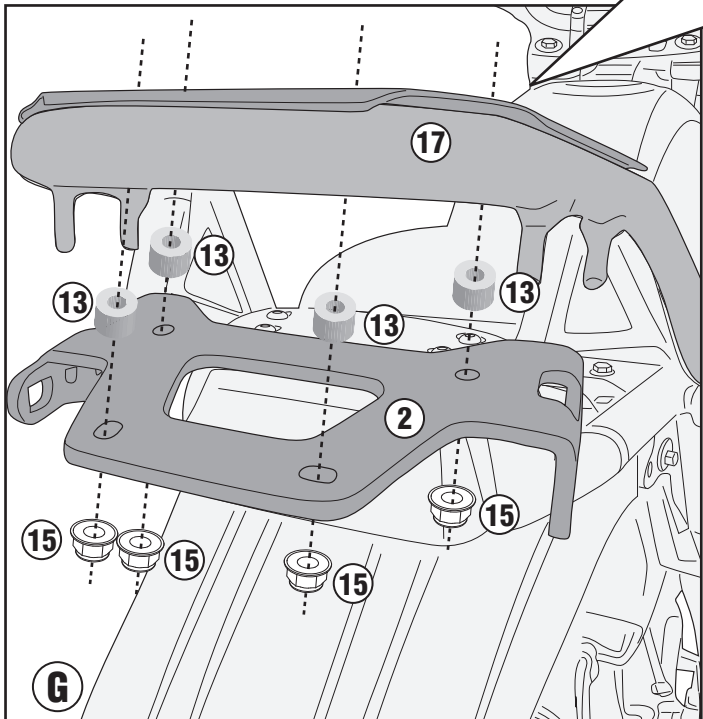

ROYAL ENFIELD HIMALAYAN (2021)

PLACE THE CONNECTORS

LIFT A LITTLE

ONLY PL9054

PL9054+SR9054

PL9054-KL9054

PORTAVALIGIE LATERALE SPECIFICO - SPECIFIC TUBULAR SIDE-CASE HOLDER - PORTE-VALISES LATÉRAUX SPÉCIFIQUE
SPEZIFISCHES STAHLROHR-SEITENTRAEGER - PORTA MALETAS LATERALES ESPECÍFICO - SUPORTE DE MALAS ESPECÍFICO

ROYAL ENFIELD HIMALAYAN (2021)

PL9054-KL9054

PORTAVALIGIE LATERALE SPECIFICO - SPECIFIC TUBULAR SIDE-CASE HOLDER - PORTE-VALISES LATÉRAUX SPÉCIFIQUE
SPEZIFISCHES STAHLROHR-SEITENTRAEGER - PORTA MALETAS LATERALES ESPECÍFICO - SUPORTE DE MALAS ESPECÍFICO