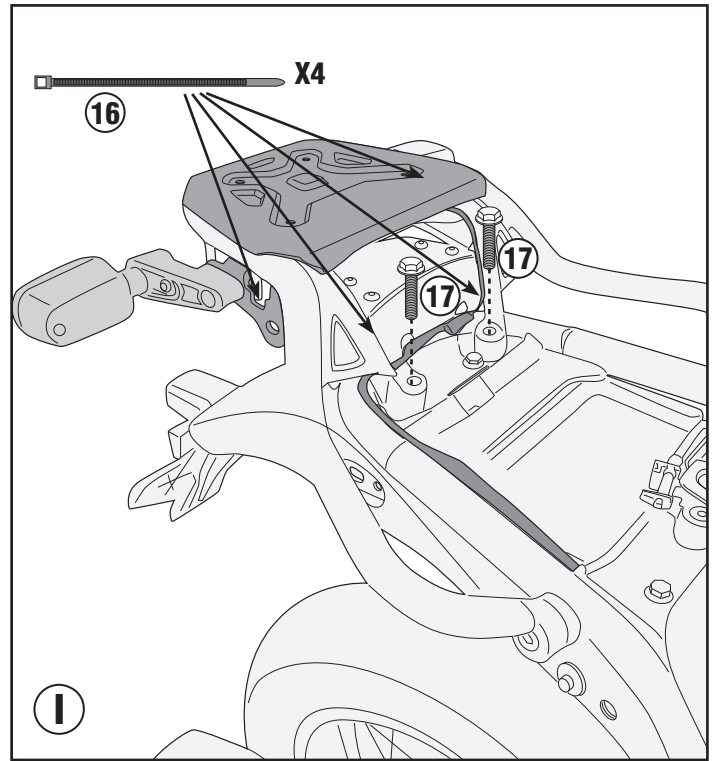

ROYAL ENFIELD HIMALAYAN (2021)

PLACE THE CONNECTORS

LIFT A LITTLE

ONLY PL9054

PL9054+SR9054

PL9054-KL9054

PORTAVALIGIE LATERALE SPECIFICO - SPECIFIC TUBULAR SIDE-CASE HOLDER - PORTE-VALISES LATÉRAUX SPÉCIFIQUE
SPEZIFISCHES STAHLROHR-SEITENTRAEGER - PORTA MALETAS LATERALES ESPECÍFICO - SUPORTE DE MALAS ESPECÍFICO

ROYAL ENFIELD HIMALAYAN (2021)

PL9054-KL9054

PORTAVALIGIE LATERALE SPECIFICO - SPECIFIC TUBULAR SIDE-CASE HOLDER - PORTE-VALISES LATÉRAUX SPÉCIFIQUE
SPEZIFISCHES STAHLROHR-SEITENTRAEGER - PORTA MALETAS LATERALES ESPECÍFICO - SUPORTE DE MALAS ESPECÍFICO