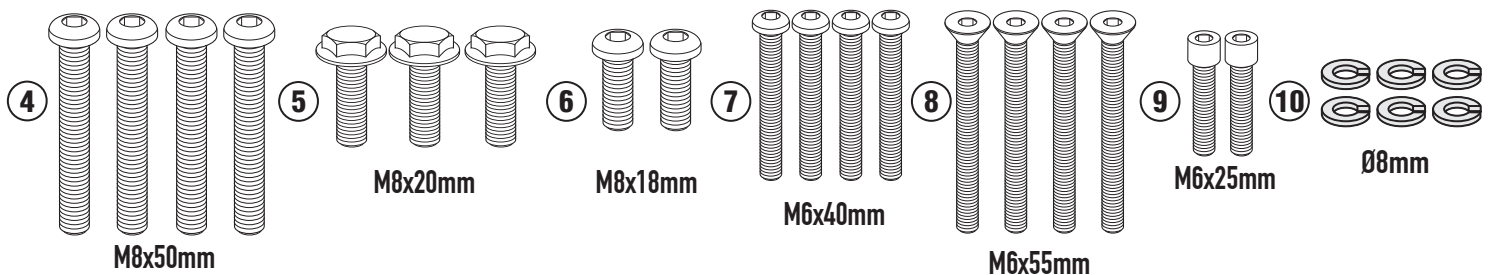

PL9054-KL9054

PORTAVALIGIE LATERALE SPECIFICO - SPECIFIC TUBULAR SIDE-CASE HOLDER - PORTE-VALISES LATÉRAUX SPÉCIFIQUE
SPEZIFISCHES STAHLROHR-SEITENTRAEGER - PORTA MALETAS LATERALES ESPECÍFICO - SUPORTE DE MALAS ESPECÍFICO

ROYAL ENFIELD HIMALAYAN (2021)

N°	Descrizione/Description	Caratteristiche/Features	Codice/Code	Quantità/Quantity
1	Telaio laterale - Side frame - Châssis latéral Soporte lateral - Seitenrahmen - Suporte lateral	-	PL9054DXV PL9054SXV	2 (Right: Left)
2	Piastra di supporto - Support plate Plaque de support - Trägerplatte Pletina de soporte - Placa de apoio	-	GL4924V	1
3	Ponte Posteriore - Rear Bridge Pont Postérieure - Verbindungsrohr Puente Trasero - Ponte Traseira	-	GNB2806V	1
4	Vite - Screw - Vis - Schraube Tornillo - Parafuso	TBEI M8x50	850TBEI	4
5	Vite - Screw - Vis - Schraube Tornillo - Parafuso	TECF M8x20	820TECF	3
6	Vite - Screw - Vis - Schraube Tornillo - Parafuso	TBEI M8x18	818TBEI	2
7	Vite - Screw - Vis - Schraube Tornillo - Parafuso	TBEI M6x40	640TBEI	4
8	Vite - Screw - Vis - Schraube Tornillo - Parafuso	TSP M6x55	655TSP	4
9	Vite - Screw - Vis - Schraube Tornillo - Parafuso	TCE M6x25	625TCE	2
10	Rondella spaccata - Split washer Scheibe - Rondelle fendue Arandela seccionada - Arruela Dentada	Foro Ø8mm	Z1060	6
11	Rondella - Washer Rondelle - Scheibe Arandela - Arruela	Foro Ø8mm / Esterno Ø14mm	814RON	6
12	Distanziale - Spacer Entretoise - Distanzstueck Distanciador - Espaçado	Ø13x15 Foro 8,5mm	C13L15F8,5T	4
13	Distanziale - Spacer Entretoise - Distanzstueck Distanciador - Espaçado	Ø14x10 Foro 6,5mm	C14L10F6,5T	4
14	Dado - Bolt - Ecrou Mutter - Tuerca - Porca	Dado Autobloccante Flangiato M8 (H9,5mm)	8DADIFN	1
15	Dado - Bolt - Ecrou Mutter - Tuerca - Porca	Dado Autobloccante Flangiato Alto M6 (H.7mm)	6DADIAFLN	6
16	Fascetta - Clamp Pince - Klemme Abrazadera - Braçadeira	-	Z2413	4
17	Componenti Originali - Original Parts Parties Originales - Original Bauteile Componentes Originales - Componentes Originais	-	-	-
18	Particolari Inclusi nel SR9054 Components Included In SR9054 Pièces Incluses Dans SR9054 Die Einzelnen Teile Sind Bei SR9054 Despieces Incluidos SR9054 Componentes incluidos na SR9054	-	-	-

PL9054-KL9054

PORTAVALIGIE LATERALE SPECIFICO - SPECIFIC TUBULAR SIDE-CASE HOLDER - PORTE-VALISES LATÉRAUX SPÉCIFIQUE
SPEZIFISCHES STAHLROHR-SEITENTRAEGER - PORTA MALETAS LATERALES ESPECÍFICO - SUPORTE DE MALAS ESPECÍFICO

ROYAL ENFIELD HIMALAYAN (2021)