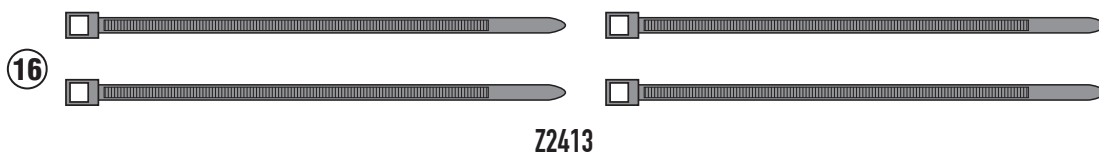

PL9054-KL9054

PORTAVALIGIE LATERALE SPECIFICO - SPECIFIC TUBULAR SIDE-CASE HOLDER - PORTE-VALISES LATÉRAUX SPÉCIFIQUE
SPEZIFISCHES STAHLROHR-SEITENTRAEGER - PORTA MALETAS LATERALES ESPECÍFICO - SUPORTE DE MALAS ESPECÍFICO

ROYAL ENFIELD HIMALAYAN (2021)

N°	Descrizione/Description	Caratteristiche/Features	Codice/Code	Quantità/Quantity
1	Telaio laterale - Side frame - Châssis latéral Soporte lateral - Seitenrahmen - Suporte lateral	-	PL9054DXV PL9054SXV	2 (Right: Left)
2	Piastra di supporto - Support plate Plaque de support - Trägerplatte Pletina de soporte - Placa de apoio	-	GL4924V	1
3	Ponte Posteriore - Rear Bridge Pont Postérieure - Verbindungsrohr Puente Trasero - Ponte Traseira	-	GNB2806V	1
4	Vite - Screw - Vis - Schraube Tornillo - Parafuso	TBEI M8x50	850TBEI	4
5	Vite - Screw - Vis - Schraube Tornillo - Parafuso	TECF M8x20	820TECF	3
6	Vite - Screw - Vis - Schraube Tornillo - Parafuso	TBEI M8x18	818TBEI	2
7	Vite - Screw - Vis - Schraube Tornillo - Parafuso	TBEI M6x40	640TBEI	4
8	Vite - Screw - Vis - Schraube Tornillo - Parafuso	TSP M6x55	655TSP	4
9	Vite - Screw - Vis - Schraube Tornillo - Parafuso	TCE M6x25	625TCE	2
10	Rondella spaccata - Split washer Scheibe - Rondelle fendue Arandela seccionada - Arruela Dentada	Foro Ø8mm	Z1060	6
11	Rondella - Washer Rondelle - Scheibe Arandela - Arruela	Foro Ø8mm / Esterno Ø14mm	814RON	6
12	Distanziale - Spacer Entretoise - Distanzstueck Distanciador - Espaçado	Ø13x15 Foro 8,5mm	C13L15F8,5T	4
13	Distanziale - Spacer Entretoise - Distanzstueck Distanciador - Espaçado	Ø14x10 Foro 6,5mm	C14L10F6,5T	4
14	Dado - Bolt - Ecrou Mutter - Tuerca - Porca	Dado Autobloccante Flangiato M8 (H9,5mm)	8DADIFN	1
15	Dado - Bolt - Ecrou Mutter - Tuerca - Porca	Dado Autobloccante Flangiato Alto M6 (H.7mm)	6DADIAFLN	6
16	Fascetta - Clamp Pince - Klemme Abrazadera - Braçadeira	-	Z2413	4
17	Componenti Originali - Original Parts Parties Originales - Original Bauteile Componentes Originales - Componentes Originais	-	-	-
18	Particolari Inclusi nel SR9054 Components Included In SR9054 Pièces Incluses Dans SR9054 Die Einzelnen Teile Sind Bei SR9054 Despieces Incluidos SR9054 Componentes incluidos na SR9054	-	-	-

PL9054-KL9054

PORTAVALIGIE LATERALE SPECIFICO - SPECIFIC TUBULAR SIDE-CASE HOLDER - PORTE-VALISES LATÉRAUX SPÉCIFIQUE
SPEZIFISCHES STAHLROHR-SEITENTRAEGER - PORTA MALETAS LATERALES ESPECÍFICO - SUPORTE DE MALAS ESPECÍFICO

ROYAL ENFIELD HIMALAYAN (2021)