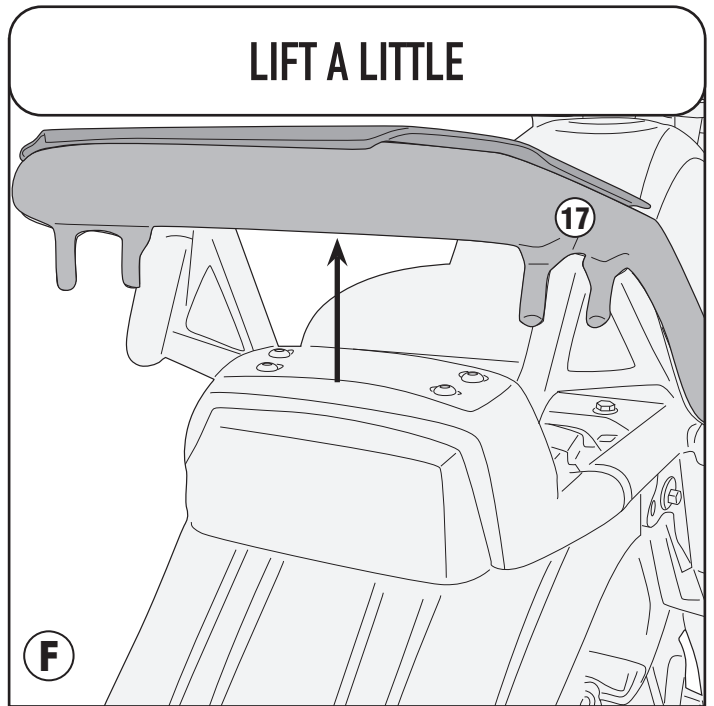

LIFT A LITTLE