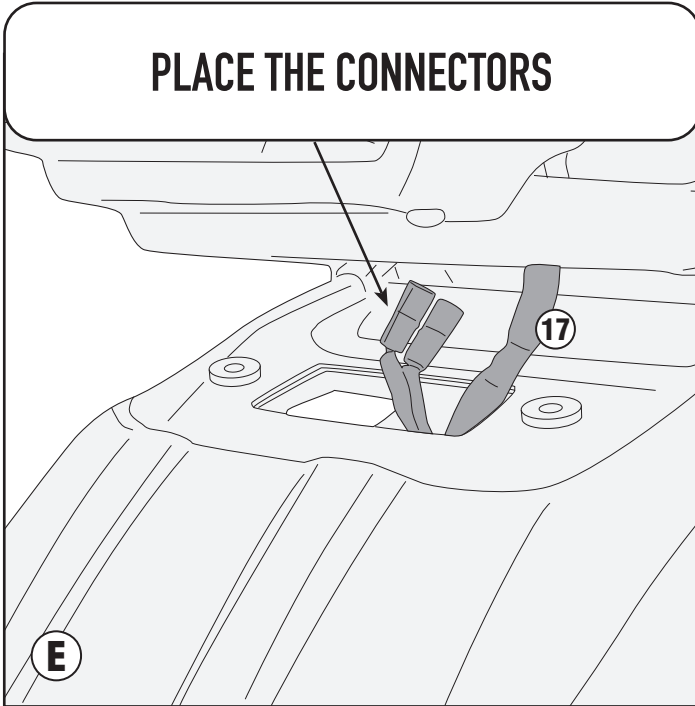

ROYAL ENFIELD HIMALAYAN (2021)

PL9054-KL9054

PORTAVALIGIE LATERALE SPECIFICO - SPECIFIC TUBULAR SIDE-CASE HOLDER - PORTE-VALISES LATÉRAUX SPÉCIFIQUE
SPEZIFISCHES STAHLROHR-SEITENTRAEGER - PORTA MALETAS LATERALES ESPECÍFICO - SUPORTE DE MALAS ESPECÍFICO

ROYAL ENFIELD HIMALAYAN (2021)

PLACE THE CONNECTORS

LIFT A LITTLE

ONLY PL9054

PL9054+SR9054

PL9054-KL9054

PORTAVALIGIE LATERALE SPECIFICO - SPECIFIC TUBULAR SIDE-CASE HOLDER - PORTE-VALISES LATÉRAUX SPÉCIFIQUE
SPEZIFISCHES STAHLROHR-SEITENTRAEGER - PORTA MALETAS LATERALES ESPECÍFICO - SUPORTE DE MALAS ESPECÍFICO