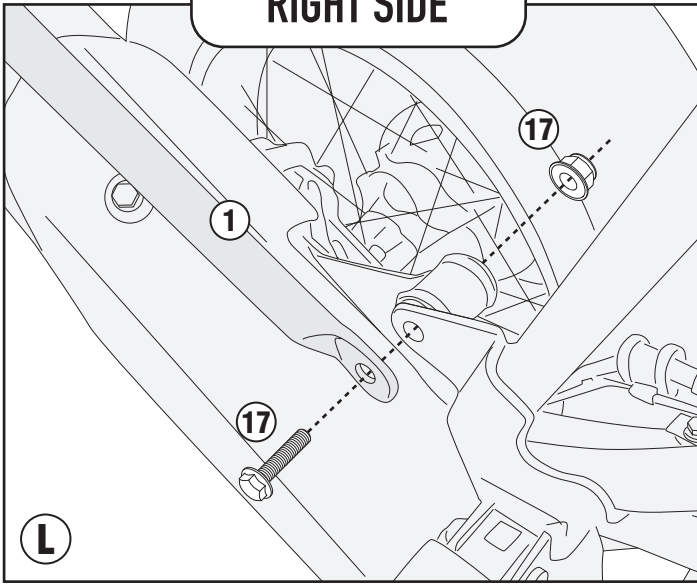

ROYAL ENFIELD HIMALAYAN (2021)

PLACE THE CONNECTORS

LIFT A LITTLE

ONLY PL9054

PL9054+SR9054

PL9054-KL9054

PORTAVALIGIE LATERALE SPECIFICO - SPECIFIC TUBULAR SIDE-CASE HOLDER - PORTE-VALISES LATÉRAUX SPÉCIFIQUE
SPEZIFISCHES STAHLROHR-SEITENTRAEGER - PORTA MALETAS LATERALES ESPECÍFICO - SUPORTE DE MALAS ESPECÍFICO

ROYAL ENFIELD HIMALAYAN (2021)

PL9054-KL9054

PORTAVALIGIE LATERALE SPECIFICO - SPECIFIC TUBULAR SIDE-CASE HOLDER - PORTE-VALISES LATÉRAUX SPÉCIFIQUE
SPEZIFISCHES STAHLROHR-SEITENTRAEGER - PORTA MALETAS LATERALES ESPECÍFICO - SUPORTE DE MALAS ESPECÍFICO

ROYAL ENFIELD HIMALAYAN (2021)

RIGHT SIDE

LEFT SIDE